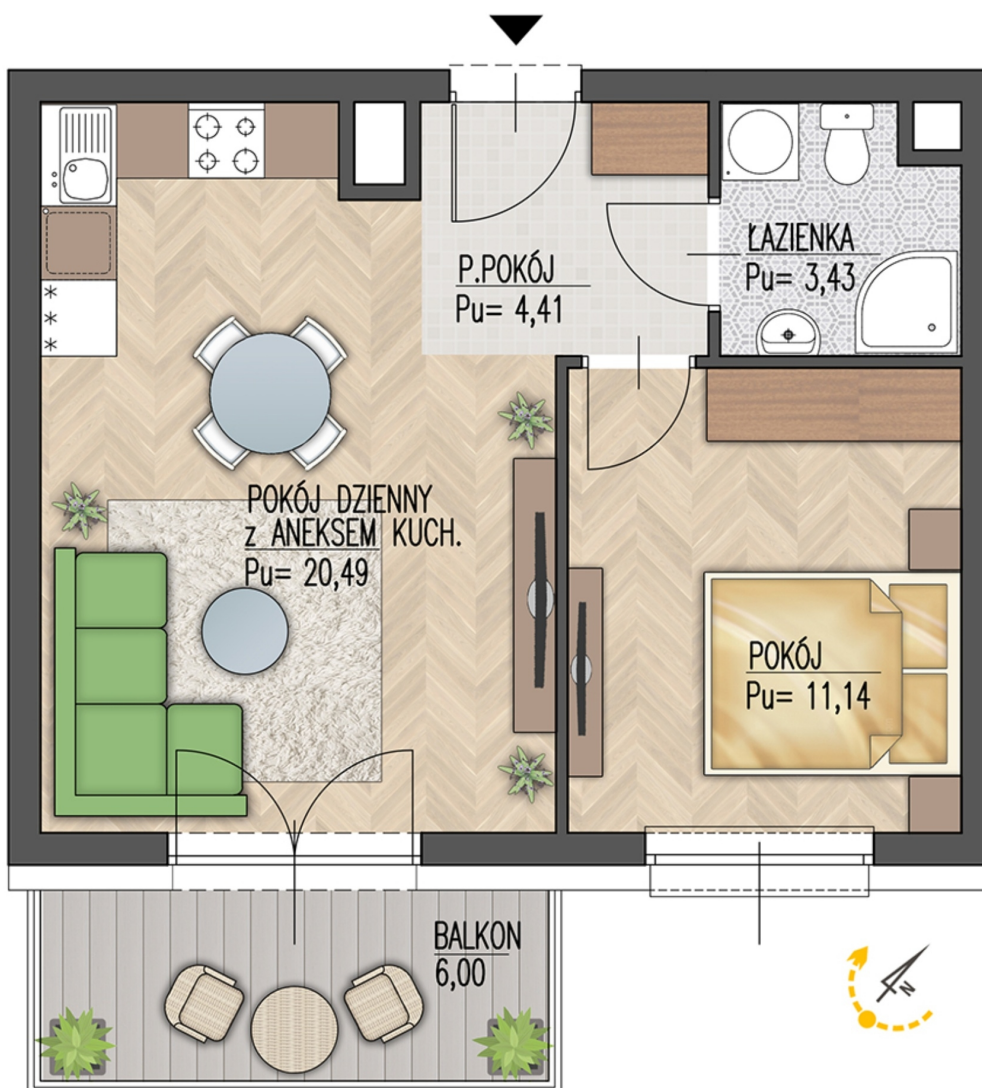

Warsztatowa 1 mieszkanie 67

| | |
|--------------------------------|----------------------|
| Numer: | 67 |
| Klatka: | 3 |
| Piętro: | Piętro IV |
| Metraż: | 39,47 m ² |
| Pokoje: | 2 |
| Cena brutto / m ² : | 8 650 zł |
| Cena brutto: | 341 416 zł |