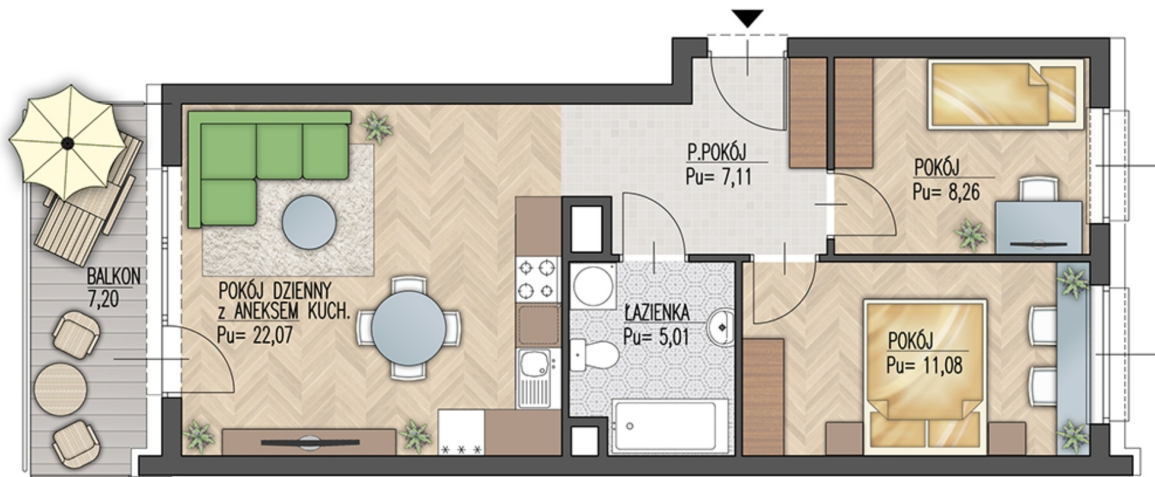

Warsztatowa 1 mieszkanie 71

Numer:	71
Klatka:	4
Piętro:	Parter
Metraż:	53,53 m ²
Pokoje:	3
Cena brutto / m ² :	8 050 zł
Cena brutto:	430 917 zł

Dane zawarte w powyższej karcie mieszkania są wyłącznie informacją handlową i nie stanowią oferty w rozumieniu Kodeksu Cywilnego. Karta została sporządzona w oparciu o projekt budowlany, mogą wystąpić niewielkie różnice w powierzchniach związane z koordynacją branżową. Powierzchnie podano z uwzględnieniem wypraw tynkarskich i wykończeń. Przedstawiona aranżacja mieszkania ma charakter poglądowy.