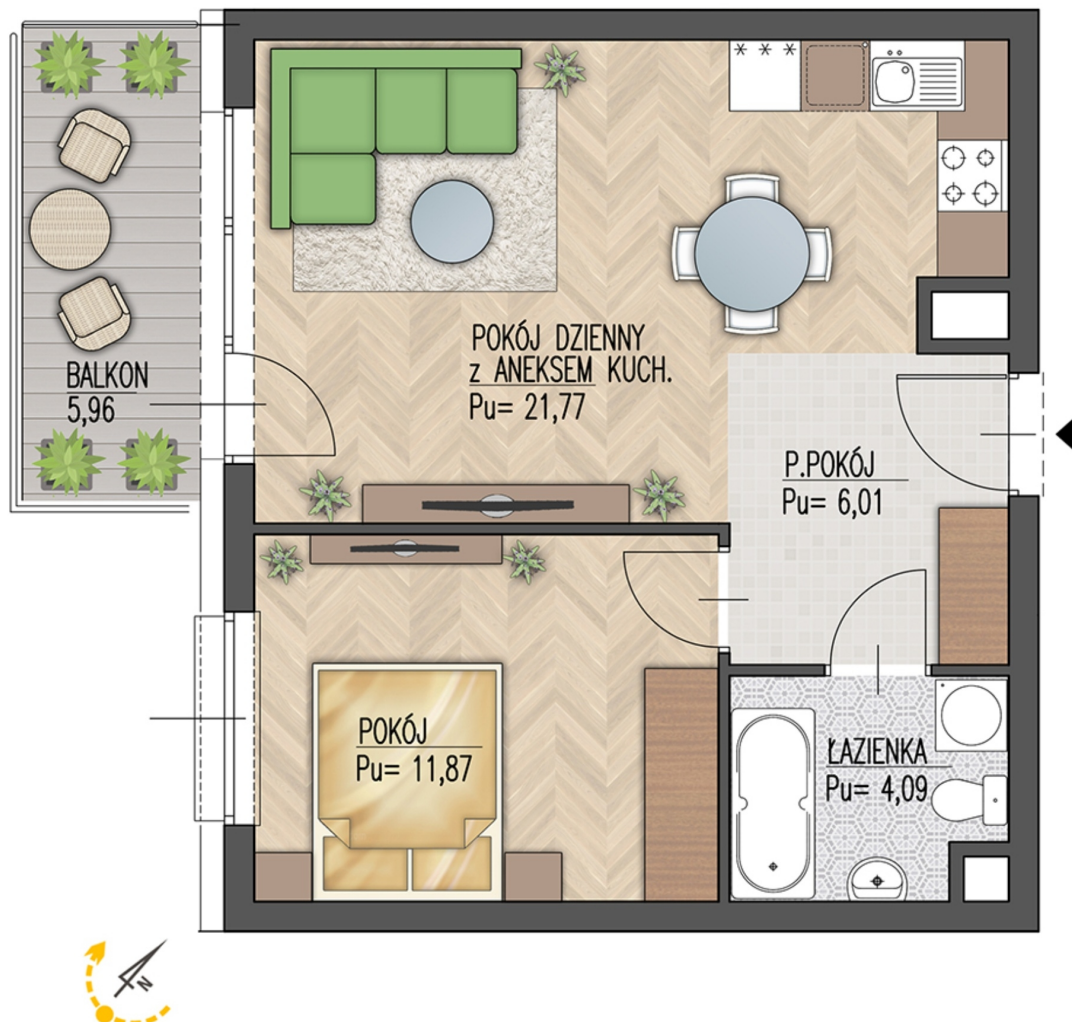

## Warsztatowa 1 mieszkanie 75

Numer: 75

Klatka: 4

Piętro: Piętro I

Metraż: 43,74 m<sup>2</sup>

Pokoje: 2

Cena brutto / m<sup>2</sup>: 8 400 zł

Cena brutto: 367 416 zł