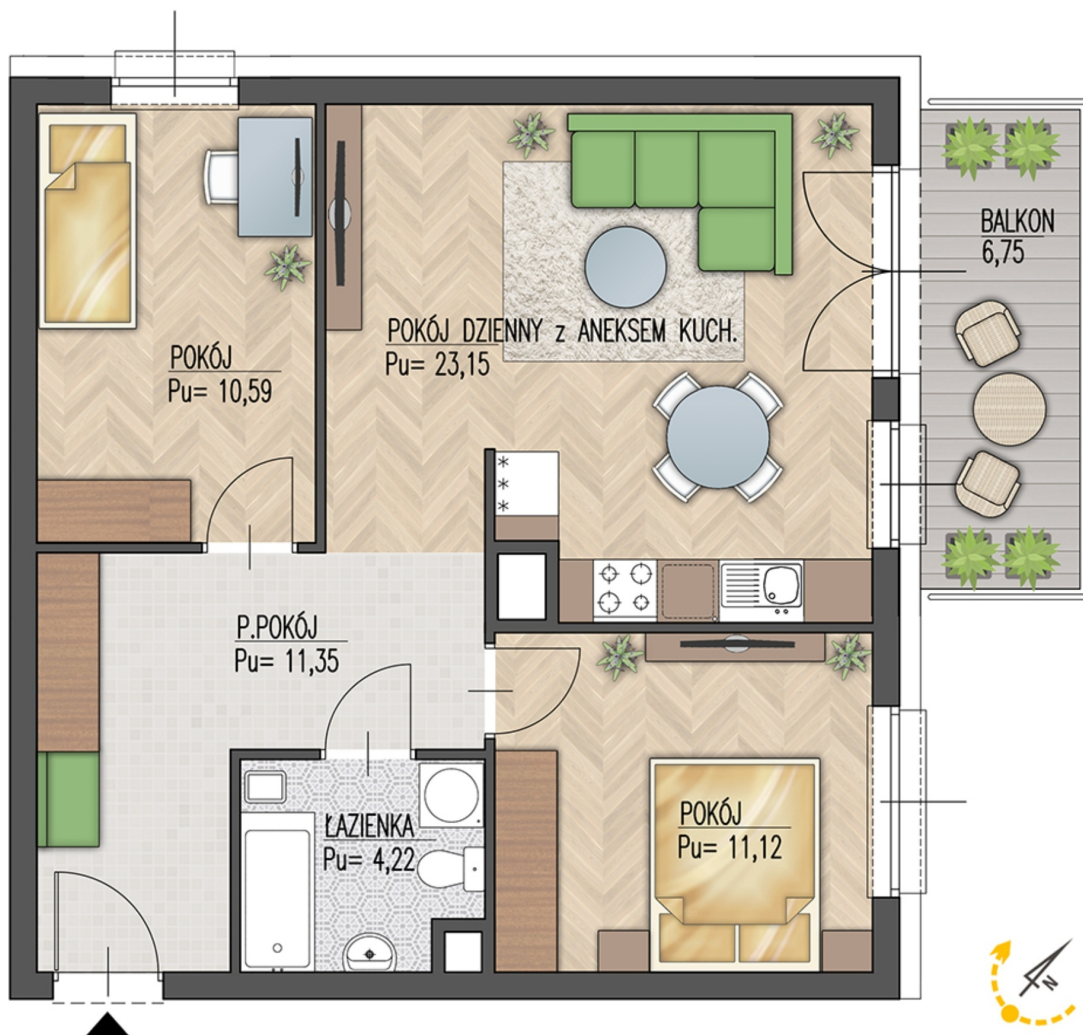

Warsztatowa 1 mieszkanie 8

Numer:	8
Klatka:	1
Piętro:	Piętro I
Metraż:	60,43 m ²
Pokoje:	3
Cena brutto / m²:	7 800 zł
Cena brutto:	471 354 zł

Dane zawarte w powyższej karcie mieszkania są wyłącznie informacją handlową i nie stanowią oferty w rozumieniu Kodeksu Cywilnego. Karta została sporządzona w oparciu o projekt budowlany, mogą wystąpić niewielkie różnice w powierzchniach związane z koordynacją branżową. Powierzchnie podano z uwzględnieniem wypraw tynkarskich i wykończeń. Przedstawiona aranżacja mieszkania ma charakter poglądowy.