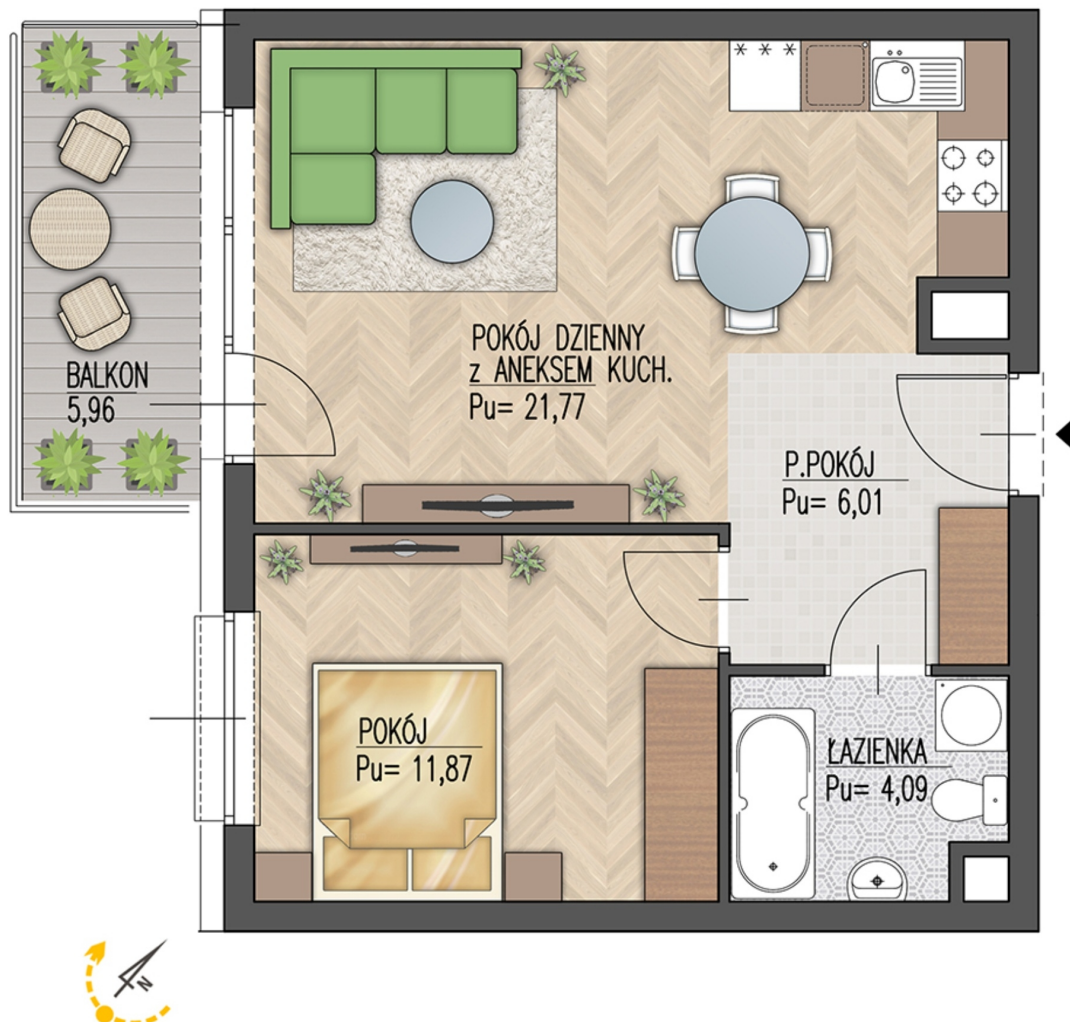

Warsztatowa 1 mieszkanie 83

Numer:	83
Klatka:	4
Piętro:	Piętro III
Metraż:	43,74 m ²
Pokoje:	2
Cena brutto / m²:	8 500 zł
Cena brutto:	371 790 zł