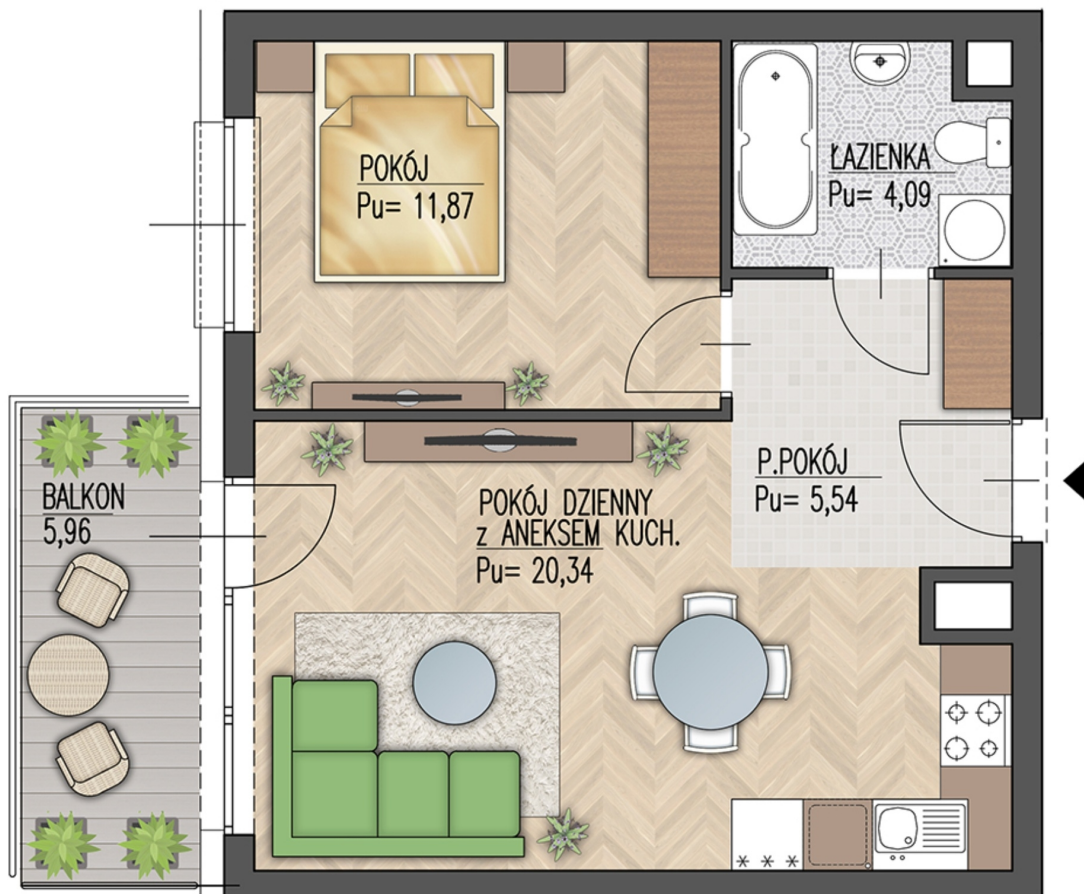

## Warsztatowa 1 mieszkanie 84

Numer:	84
Klatka:	4
Piętro:	Piętro III
Metraż:	41,84 m <sup>2</sup>
Pokoje:	2
Cena brutto / m <sup>2</sup> :	8 550 zł
Cena brutto:	357 732 zł

Dane zawarte w powyższej karcie mieszkania są wyłącznie informacją handlową i nie stanowią oferty w rozumieniu Kodeksu Cywilnego. Karta została sporządzona w oparciu o projekt budowlany, mogą wystąpić niewielkie różnice w powierzchniach związane z koordynacją branżową. Powierzchnie podano z uwzględnieniem wypraw tynkarskich i wykończeń. Przedstawiona aranżacja mieszkania ma charakter poglądowy.