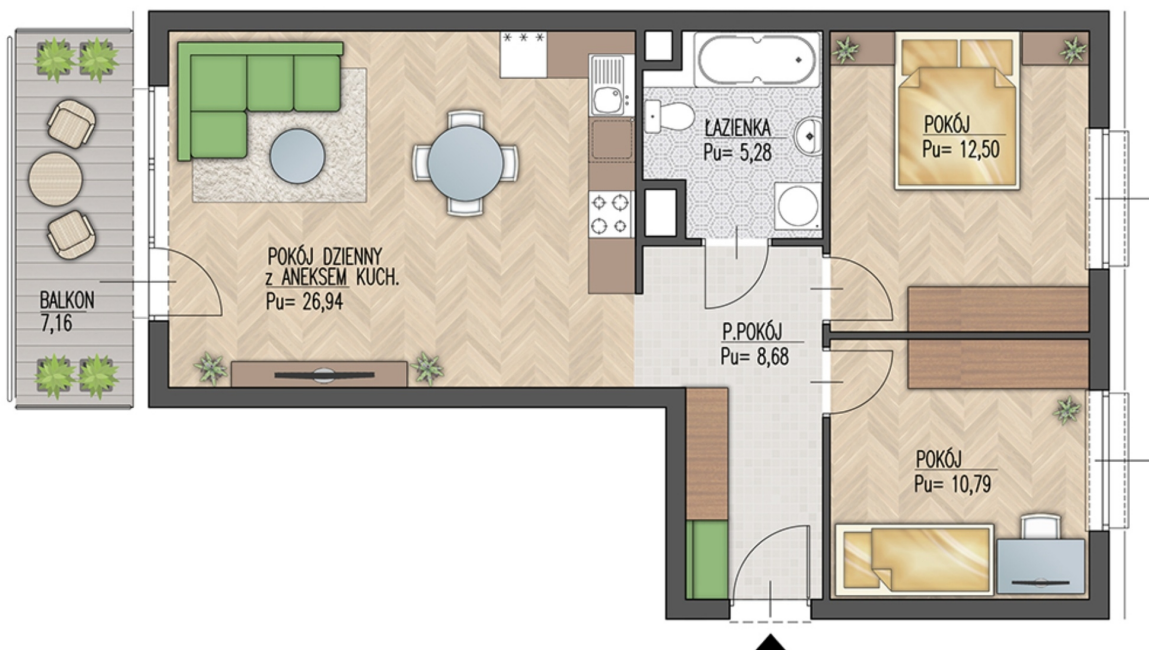

Warsztatowa 1 mieszkanie 85

Numer:	85
Klatka:	4
Piętro:	Piętro III
Metraż:	64,19 m ²
Pokoje:	3
Cena brutto / m²:	7 950 zł
Cena brutto:	510 311 zł

Dane zawarte w powyższej karcie mieszkania są wyłącznie informacją handlową i nie stanowią oferty w rozumieniu Kodeksu Cywilnego. Karta została sporządzona w oparciu o projekt budowlany, mogą wystąpić niewielkie różnice w powierzchniach związane z koordynacją branżową. Powierzchnie podano z uwzględnieniem wypraw tynkarskich i wykończeń. Przedstawiona aranżacja mieszkania ma charakter poglądowy.