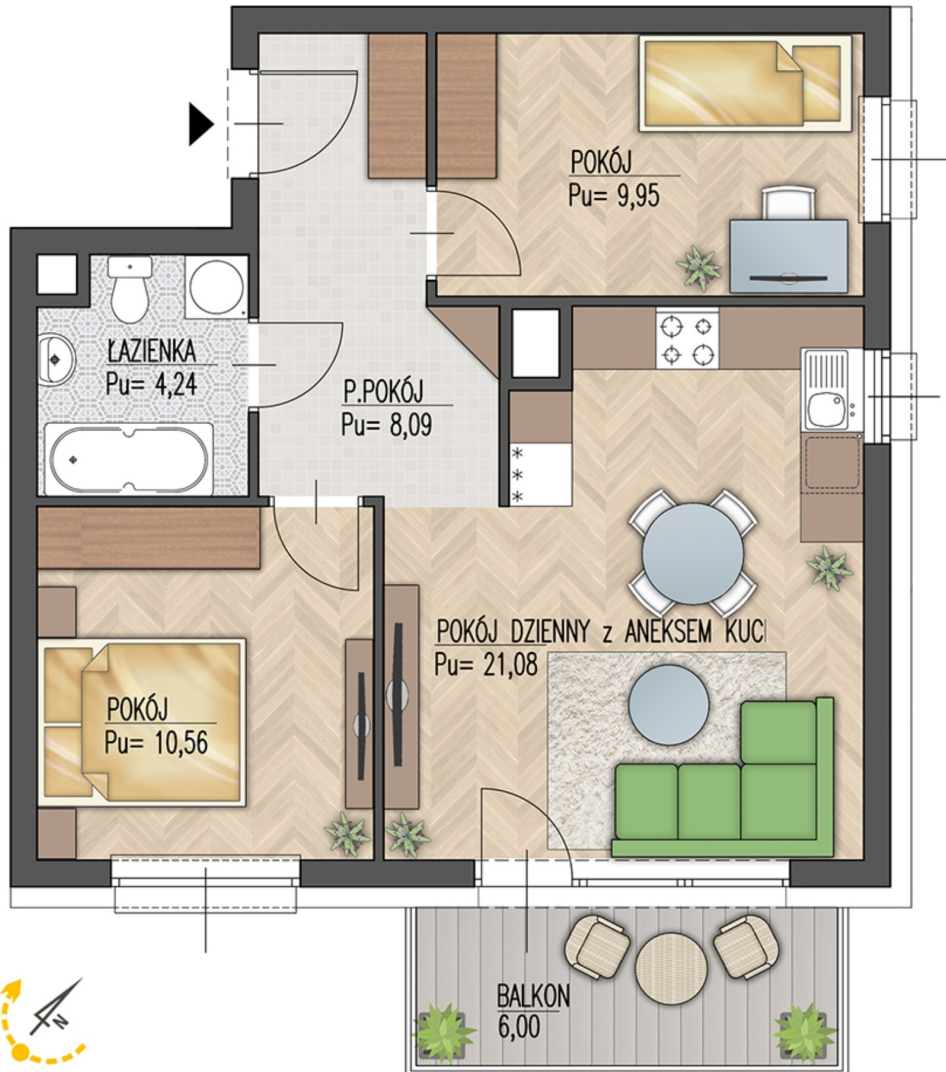

## Warsztatowa 1 mieszkanie 9

Numer:	9
Klatka:	1
Piętro:	Piętro I
Metraż:	53,92 m <sup>2</sup>
Pokoje:	3
Cena brutto / m <sup>2</sup> :	8 000 zł
Cena brutto:	431 360 zł

Dane zawarte w powyższej karcie mieszkania są wyłącznie informacją handlową i nie stanowią oferty w rozumieniu Kodeksu Cywilnego. Karta została sporządzona w oparciu o projekt budowlany, mogą wystąpić niewielkie różnice w powierzchniach związane z koordynacją branżową. Powierzchnie podano z uwzględnieniem wypraw tynkarskich i wykończeń. Przedstawiona aranżacja mieszkania ma charakter poglądowy.