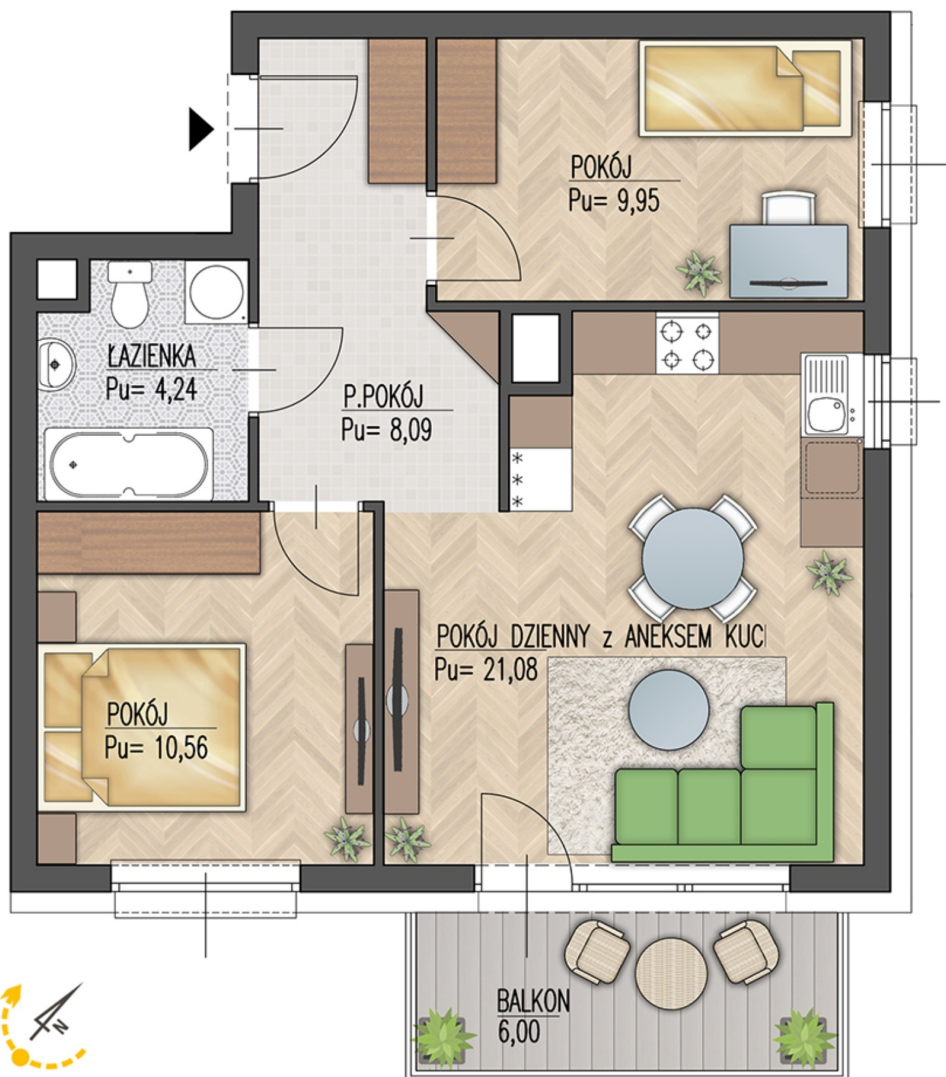

Warsztatowa 1 mieszkanie 9

Numer: 9

Klatka: 1

Piętro: Piętro I

Metraż: 53,92 m²

Pokoje: 3

Cena brutto / m²: 8 000 zł

Cena brutto: 431 360 zł