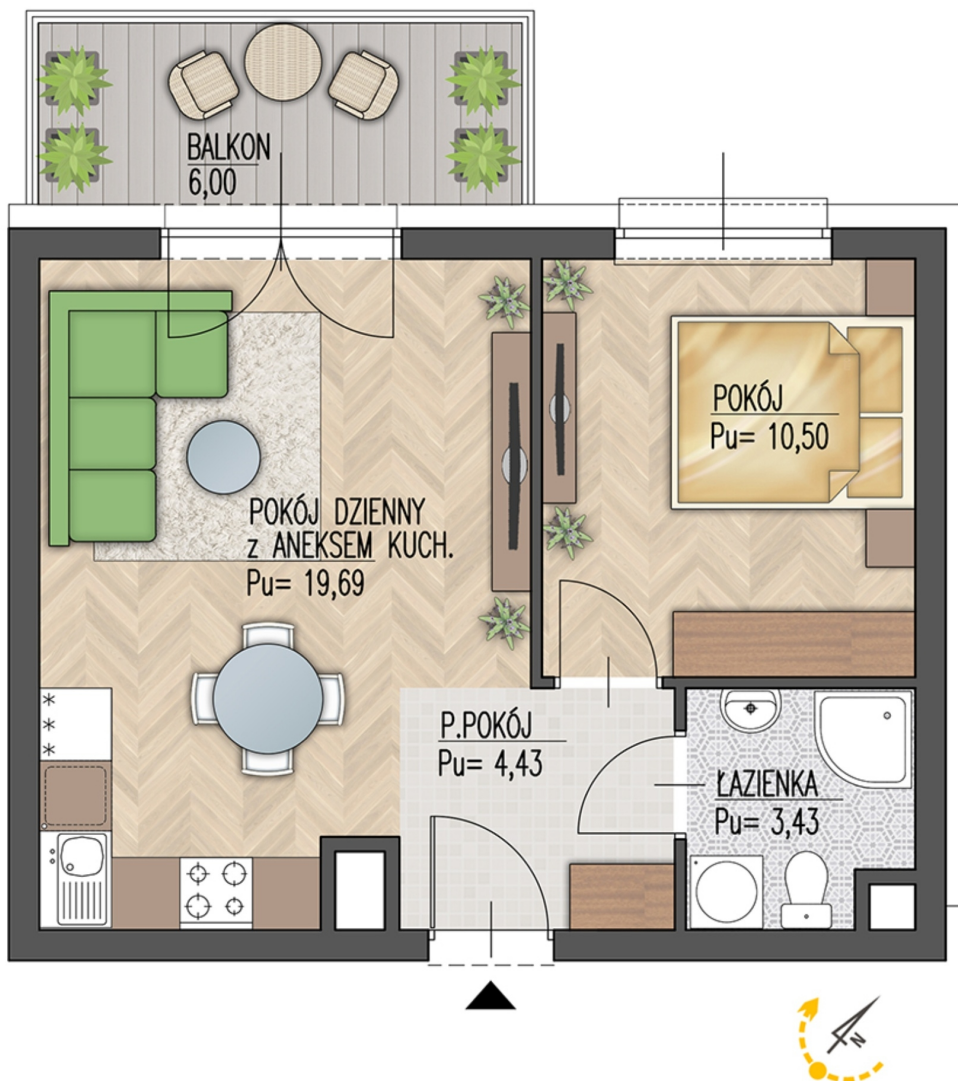

Warsztatowa 1 mieszkanie 93

Numer:	93
Klatka:	5
Piętro:	Parter
Metraż:	38,05 m ²
Pokoje:	2
Cena brutto / m ² :	8 450 zł
Cena brutto:	321 523 zł