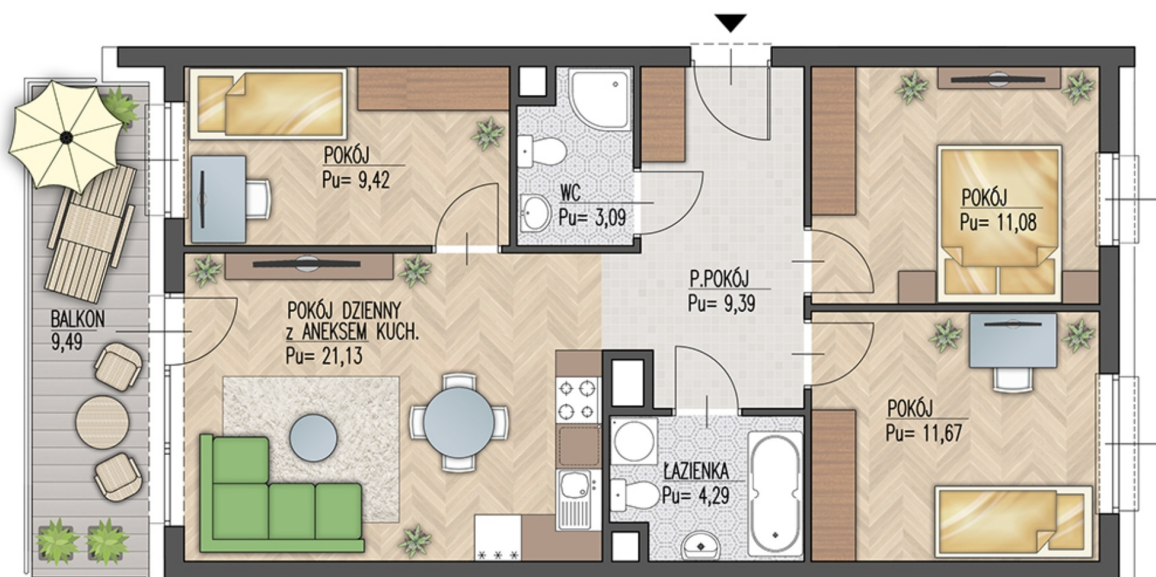

Warsztatowa 1 mieszkanie 94

Numer:	94
Klatka:	5
Piętro:	Piętro I
Metraż:	70,07 m ²
Pokoje:	4
Cena brutto / m ² :	7 600 zł
Cena brutto:	532 532 zł

Dane zawarte w powyższej karcie mieszkania są wyłącznie informacją handlową i nie stanowią oferty w rozumieniu Kodeksu Cywilnego. Karta została sporządzona w oparciu o projekt budowlany, mogą wystąpić niewielkie różnice w powierzchniach związane z koordynacją branżową. Powierzchnie podano z uwzględnieniem wypraw tynkarskich i wykończeń. Przedstawiona aranżacja mieszkania ma charakter poglądowy.