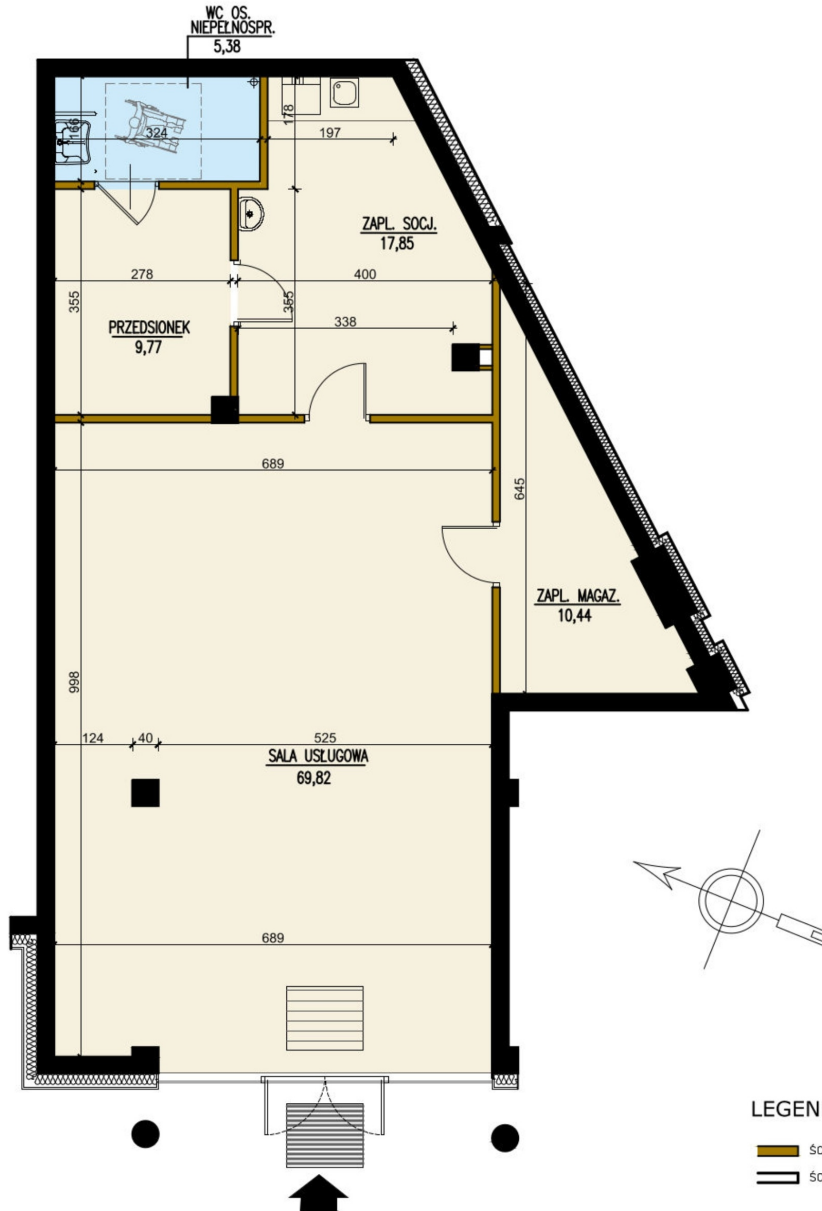

Czarna 2 lokal usł. U2

LEGENDA

- █ ŚCIANA Z MOŻLIWOŚCIĄ ROZBIÓRKI
- ŚCIANY NIEROZBIERALNE

Numer:	U2
Piętro:	Parter
Metraż:	113,26 m ²
Cena netto / m²:	10 000 zł
Cena netto:	1 132 600 zł
Dodatkowo:	Gotowe do odbioru, Ostatnie nieruchomości

Dane zawarte w powyższej karcie mieszkania są wyłącznie informacją handlową i nie stanowią oferty w rozumieniu Kodeksu Cywilnego. Karta została sporządzona w oparciu o projekt budowlany, mogą wystąpić niewielkie różnice w powierzchniach związane z koordynacją branżową. Powierzchnie podano z uwzględnieniem wypraw tynkarskich i wykończeń. Przedstawiona aranżacja mieszkania ma charakter poglądowy.