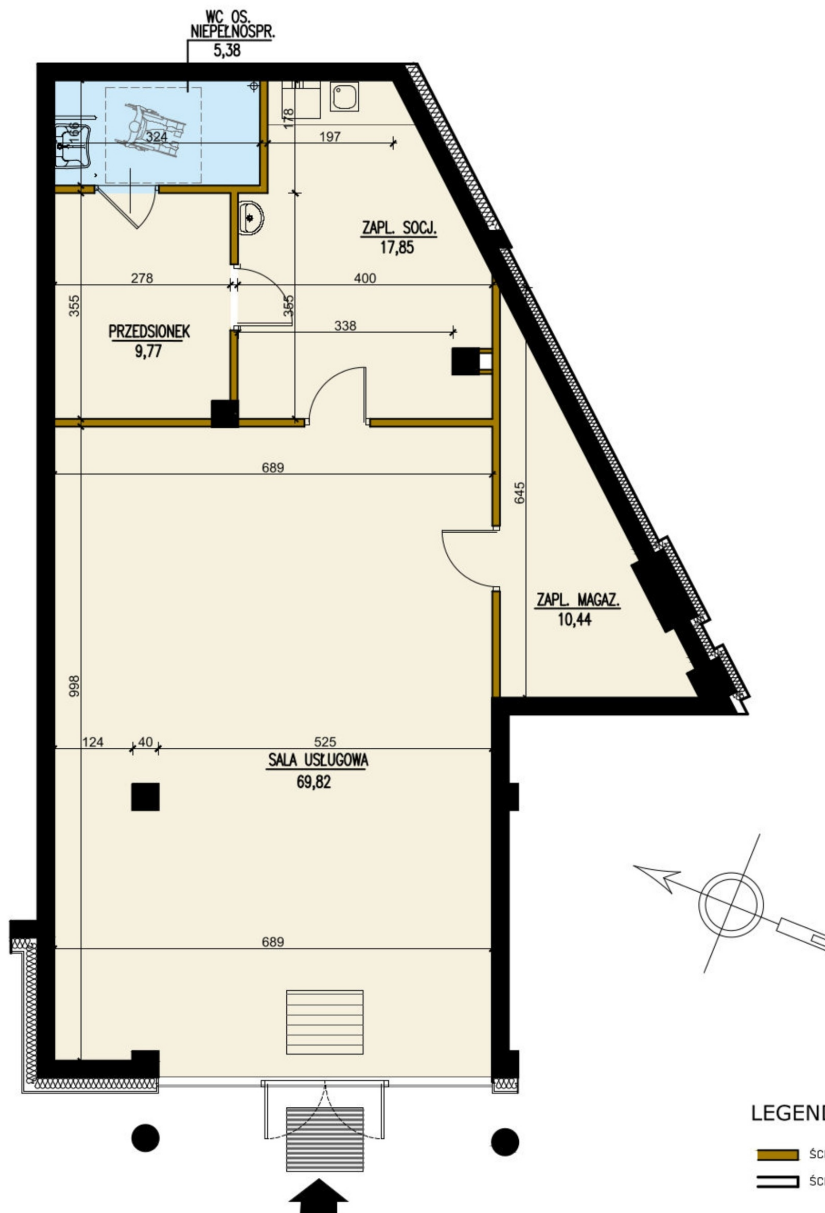

## Czarna 2 lokal usł. U2

### LEGENDA

- █ ŚCIANA Z MOŻLIWOŚCIĄ ROZBIÓRKI
- ŚCIANY NIEROZBIERALNE

<b>Numer:</b>	U2
<b>Piętro:</b>	Parter
<b>Metraż:</b>	113,26 m <sup>2</sup>
<b>Cena netto / m<sup>2</sup>:</b>	10 000 zł
<b>Cena netto:</b>	1 132 600 zł
<b>Dodatkowo:</b>	Gotowe do odbioru, Ostatnie nieruchomości