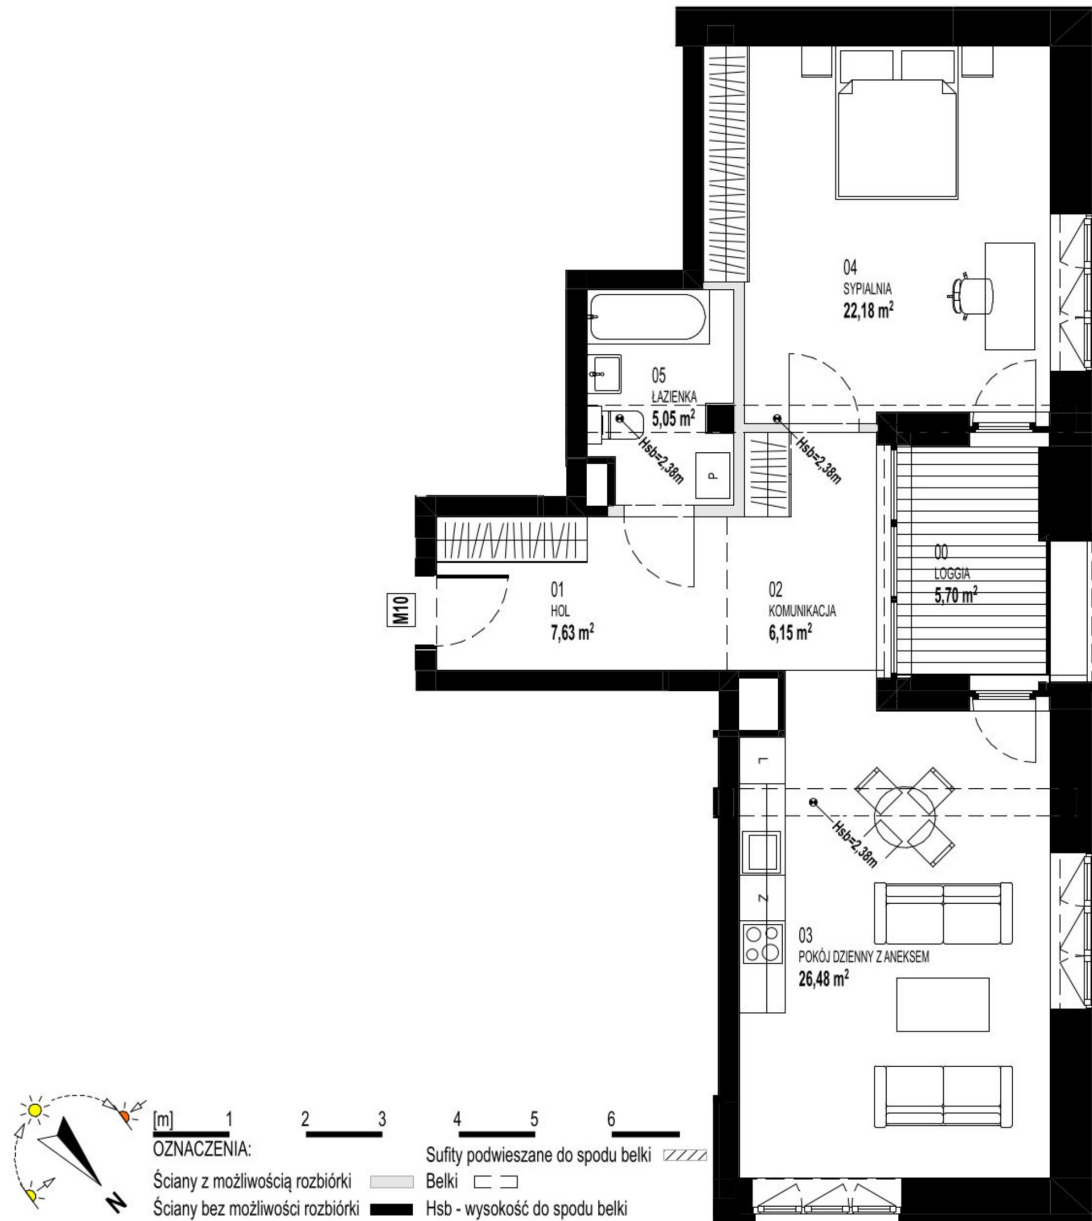

Sienkiewicza 71/73 mieszkanie 10

Numer:	10
Klatka:	1
Piętro:	Piętro II
Metraż:	68,02 m ²
Pokoje:	2
Cena brutto / m ² :	11 600 zł
Cena brutto:	789 032 zł
Dodatkowo:	Loggia: 7,36 m ²

Dane zawarte w powyższej karcie mieszkania są wyłącznie informacją handlową i nie stanowią oferty w rozumieniu Kodeksu Cywilnego. Karta została sporządzona w oparciu o projekt budowlany, mogą wystąpić niewielkie różnice w powierzchniach związane z koordynacją branżową. Powierzchnie podano z uwzględnieniem wypraw tynkarskich i wykończeń. Przedstawiona aranżacja mieszkania ma charakter poglądowy.