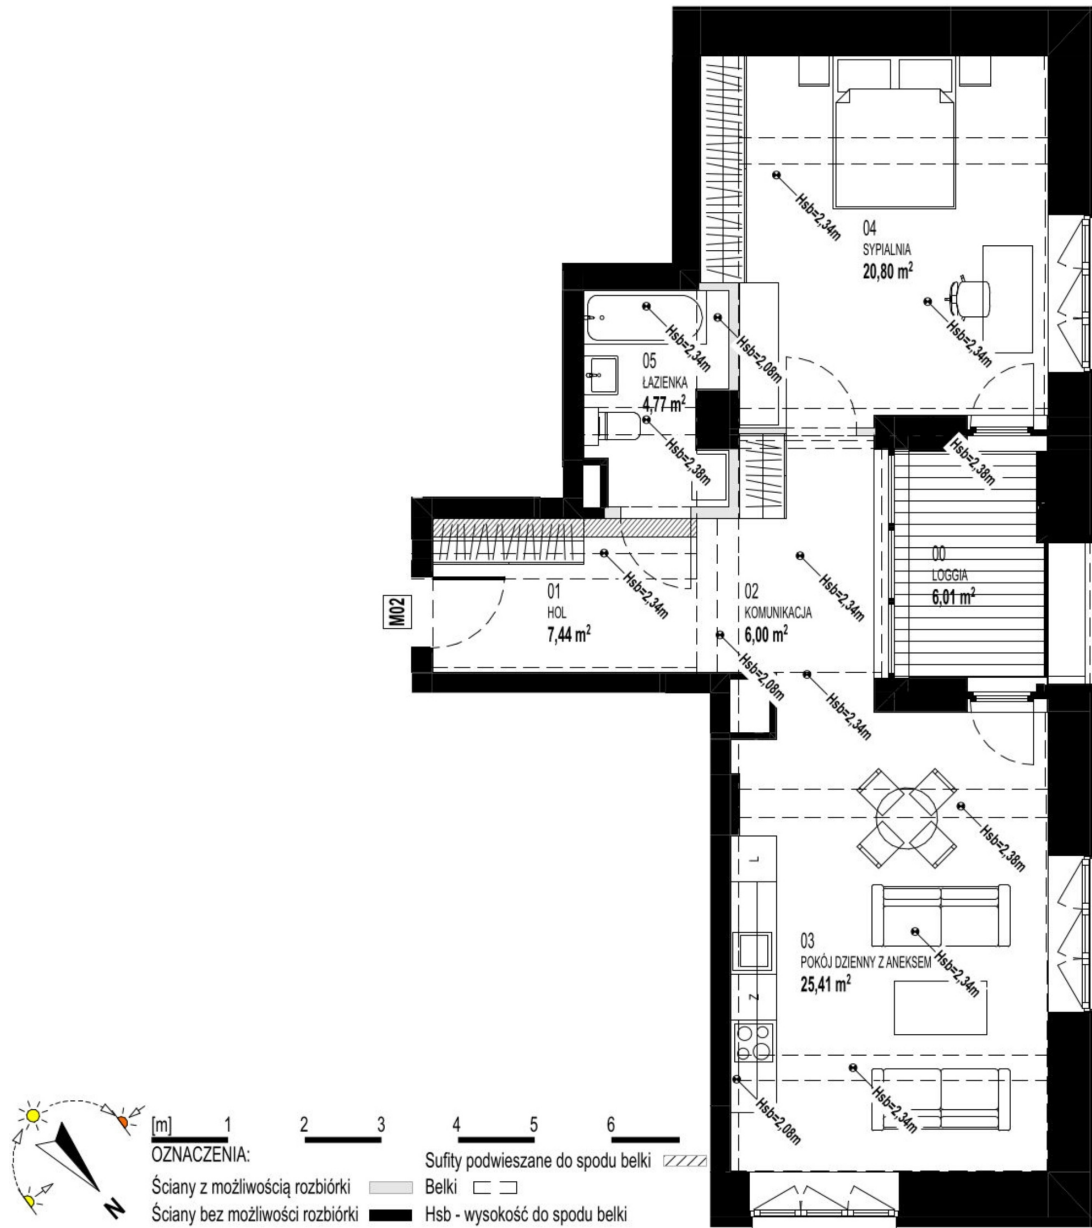

Sienkiewicza 71/73 mieszkanie 2

Numer:	2
Klatka:	1
Piętro:	Piętro I
Metraż:	64,75 m ²
Pokoje:	2
Cena brutto / m ² :	11 500 zł
Cena brutto:	744 625 zł
Dodatkowo:	Loggia: 7,36 m ²

Dane zawarte w powyższej karcie mieszkania są wyłącznie informacją handlową i nie stanowią oferty w rozumieniu Kodeksu Cywilnego. Karta została sporządzona w oparciu o projekt budowlany, mogą wystąpić niewielkie różnice w powierzchniach związane z koordynacją branżową. Powierzchnie podano z uwzględnieniem wypraw tynkarskich i wykończeń. Przedstawiona aranżacja mieszkania ma charakter poglądowy.