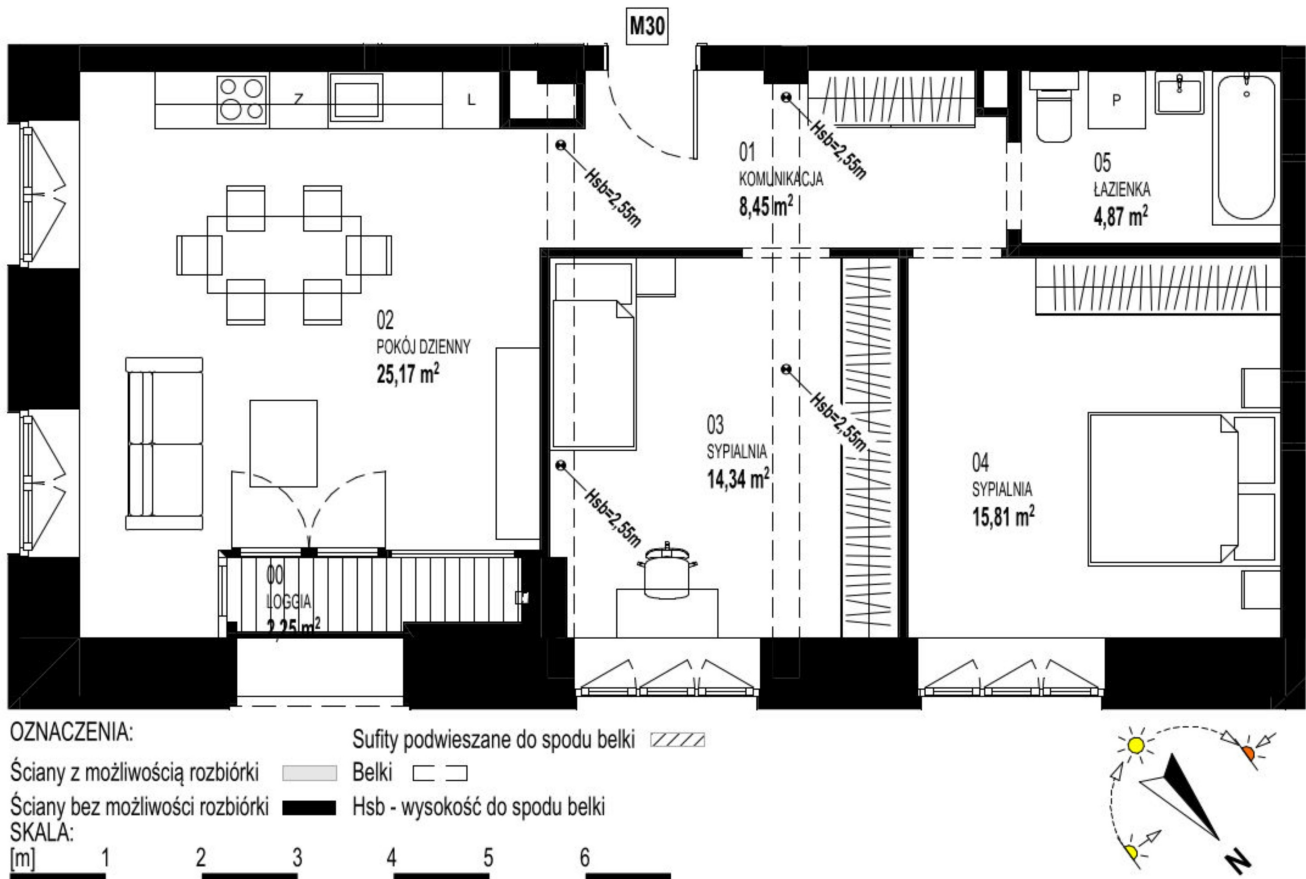

Sienkiewicza 71/73 mieszkanie 30

Numer:	30
Klatka:	2
Piętro:	Piętro I
Metraż:	68,46 m ²
Pokoje:	3
Cena brutto / m ² :	12 100 zł
Cena brutto:	828 366 zł
Dodatkowo:	Loggia: 3,35 m ²

Dane zawarte w powyższej karcie mieszkania są wyłącznie informacją handlową i nie stanowią oferty w rozumieniu Kodeksu Cywilnego. Karta została sporządzona w oparciu o projekt budowlany, mogą wystąpić niewielkie różnice w powierzchniach związane z koordynacją branżową. Powierzchnie podano z uwzględnieniem wypraw tynkarskich i wykończeń. Przedstawiona aranżacja mieszkania ma charakter poglądowy.