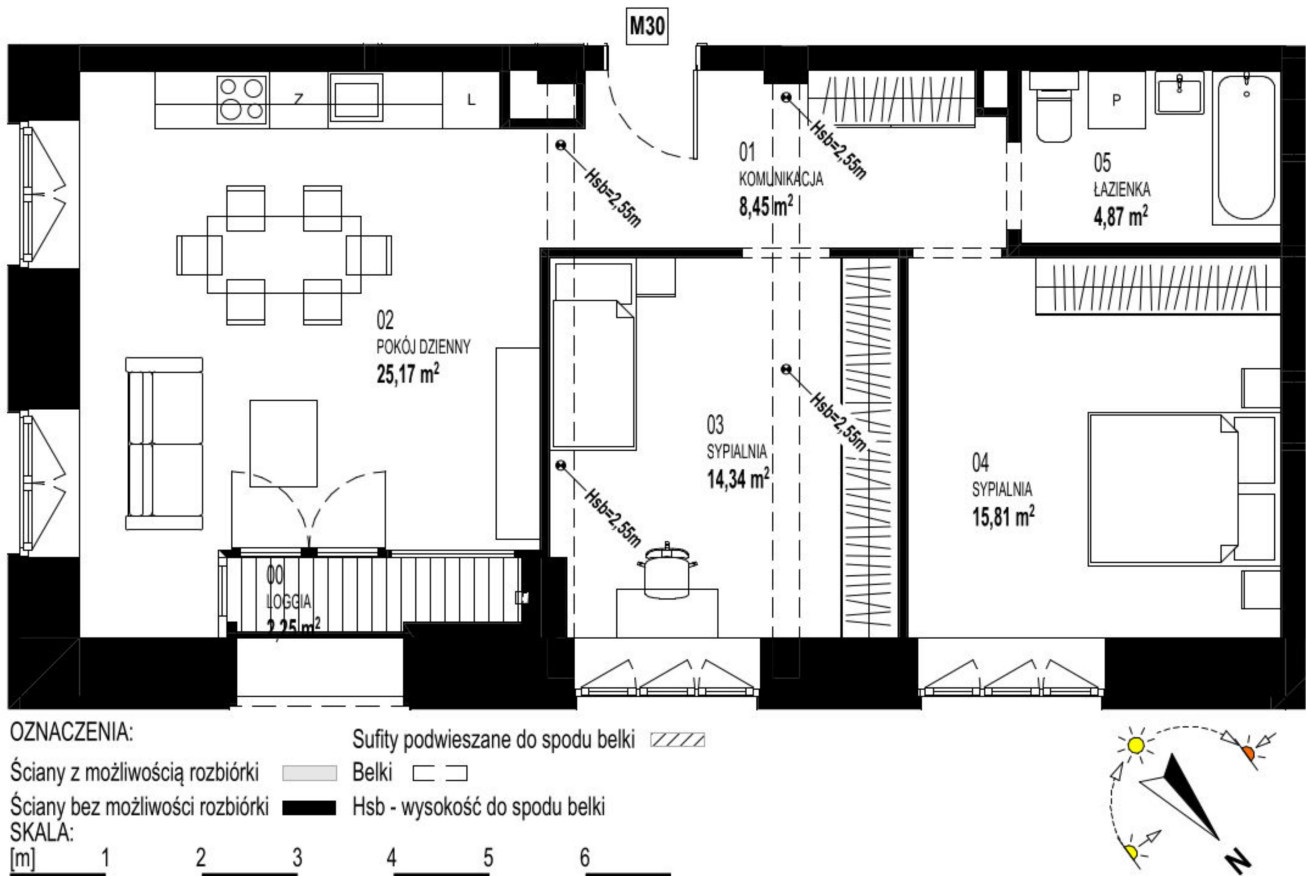

## Sienkiewicza 71/73 mieszkanie 30

Numer:	30
Klatka:	2
Piętro:	Piętro I
Metraż:	68,46 m <sup>2</sup>
Pokoje:	3
Cena brutto / m <sup>2</sup> :	12 100 zł
Cena brutto:	828 366 zł
Dodatkowo:	Loggia: 3,35 m <sup>2</sup>

Dane zawarte w powyższej karcie mieszkania są wyłącznie informacją handlową i nie stanowią oferty w rozumieniu Kodeksu Cywilnego. Karta została sporządzona w oparciu o projekt budowlany, mogą wystąpić niewielkie różnice w powierzchniach związane z koordynacją branżową. Powierzchnie podano z uwzględnieniem wypraw tynkarskich i wykończeń. Przedstawiona aranżacja mieszkania ma charakter poglądowy.