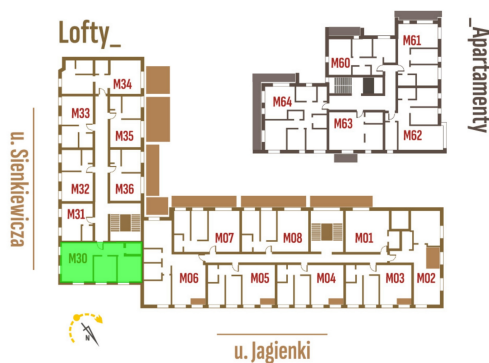

## Sienkiewicza 71/73 mieszkanie 30

Numer:	30
Klatka:	2
Piętro:	Piętro I
Metraż:	68,46 m <sup>2</sup>
Pokoje:	3
Cena brutto / m <sup>2</sup> :	12 100 zł
Cena brutto:	828 366 zł
Dodatkowo:	Loggia: 3,35 m <sup>2</sup>

Dane zawarte w powyższej karcie mieszkania są wyłącznie informacją handlową i nie stanowią oferty w rozumieniu Kodeksu Cywilnego. Karta została sporządzona w oparciu o projekt budowlany, mogą wystąpić niewielkie różnice w powierzchniach związane z koordynacją branżową. Powierzchnie podano z uwzględnieniem wypraw tynkarskich i wykończeń. Przedstawiona aranżacja mieszkania ma charakter poglądowy.