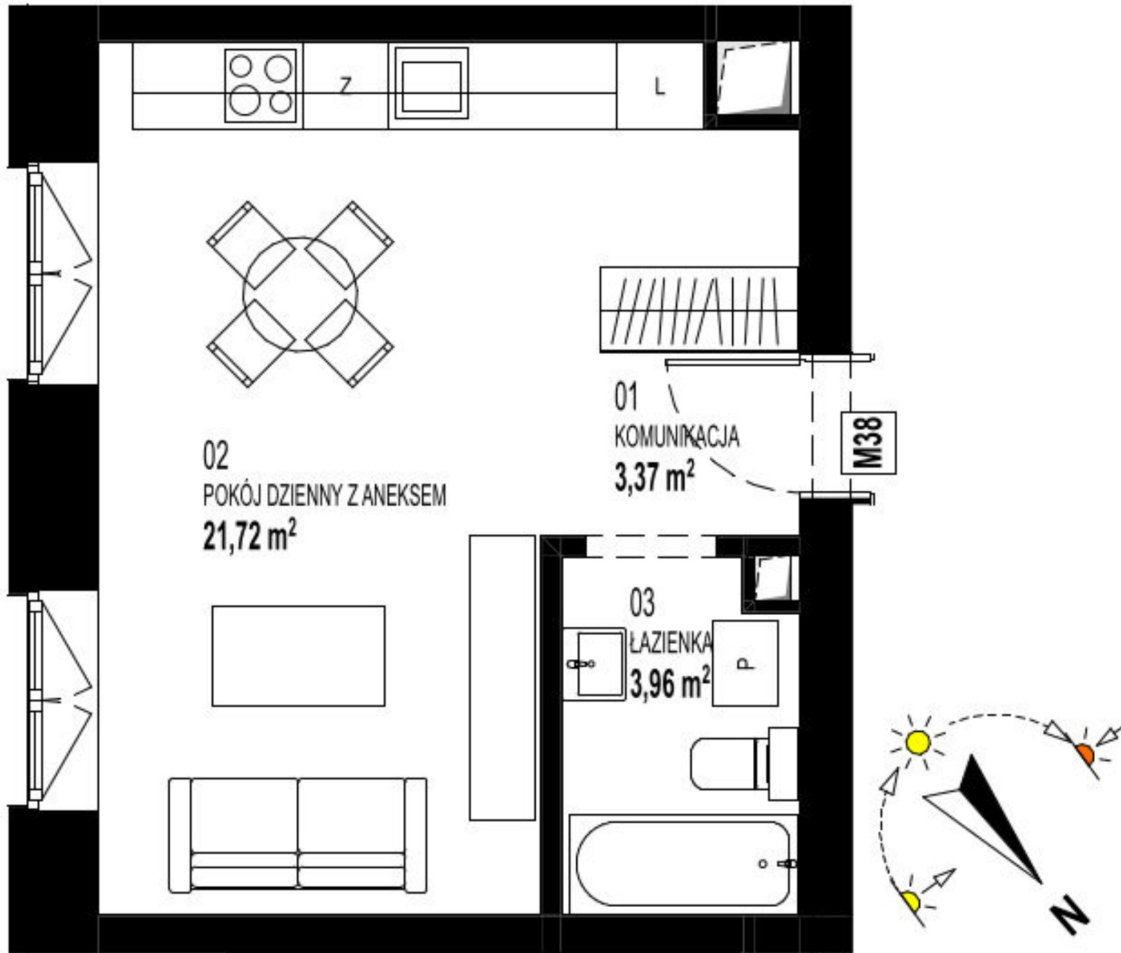

Sienkiewicza 71/73 mieszkanie 38

OZNACZENIA:

Ściany z możliwością rozbiórki

Ściany bez możliwości rozbiórki

Sufity podwieszane do spodu belki

Belki

Hsb - wysokość do spodu belki

SKALA:

[m]

1

2

3

4

5

6

Numer: 38

Klatka: 2

Piętro: Piętro II

Metraż: 29,05 m²

Pokoje: 1

Cena brutto / m²: 13 400 zł

Cena brutto: 389 270 zł