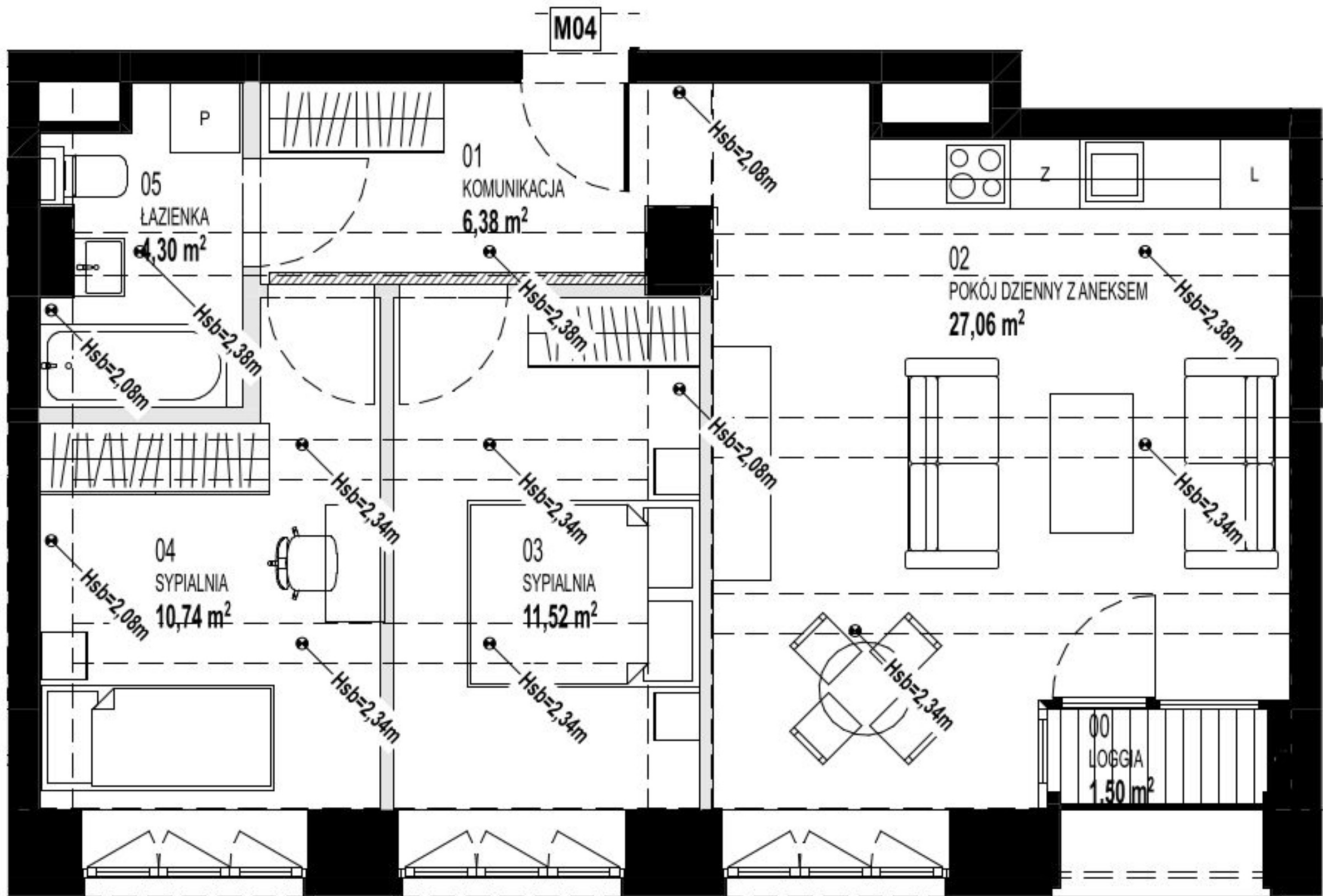

## Sienkiewicza 71/73 mieszkanie 4

[m] 1 2 3 4 5 6

OZNACZENIA:

Ściany z możliwością rozbiórki Ściany bez możliwości rozbiórki

Sufity podwieszane do spodu belki

Belki

Hsb - wysokość do spodu belki

Numer:	4
Klatka:	1
Piętro:	Piętro I
Metraż:	59,99 m <sup>2</sup>
Pokoje:	3
Cena brutto / m <sup>2</sup> :	12 100 zł
Cena brutto:	725 879 zł
Dodatkowo:	Loggia: 2,36 m <sup>2</sup>

Dane zawarte w powyższej karcie mieszkania są wyłącznie informacją handlową i nie stanowią oferty w rozumieniu Kodeksu Cywilnego. Karta została sporządzona w oparciu o projekt budowlany, mogą wystąpić niewielkie różnice w powierzchniach związane z koordynacją branżową. Powierzchnie podano z uwzględnieniem wypraw tynkarskich i wykończeń. Przedstawiona aranżacja mieszkania ma charakter poglądowy.