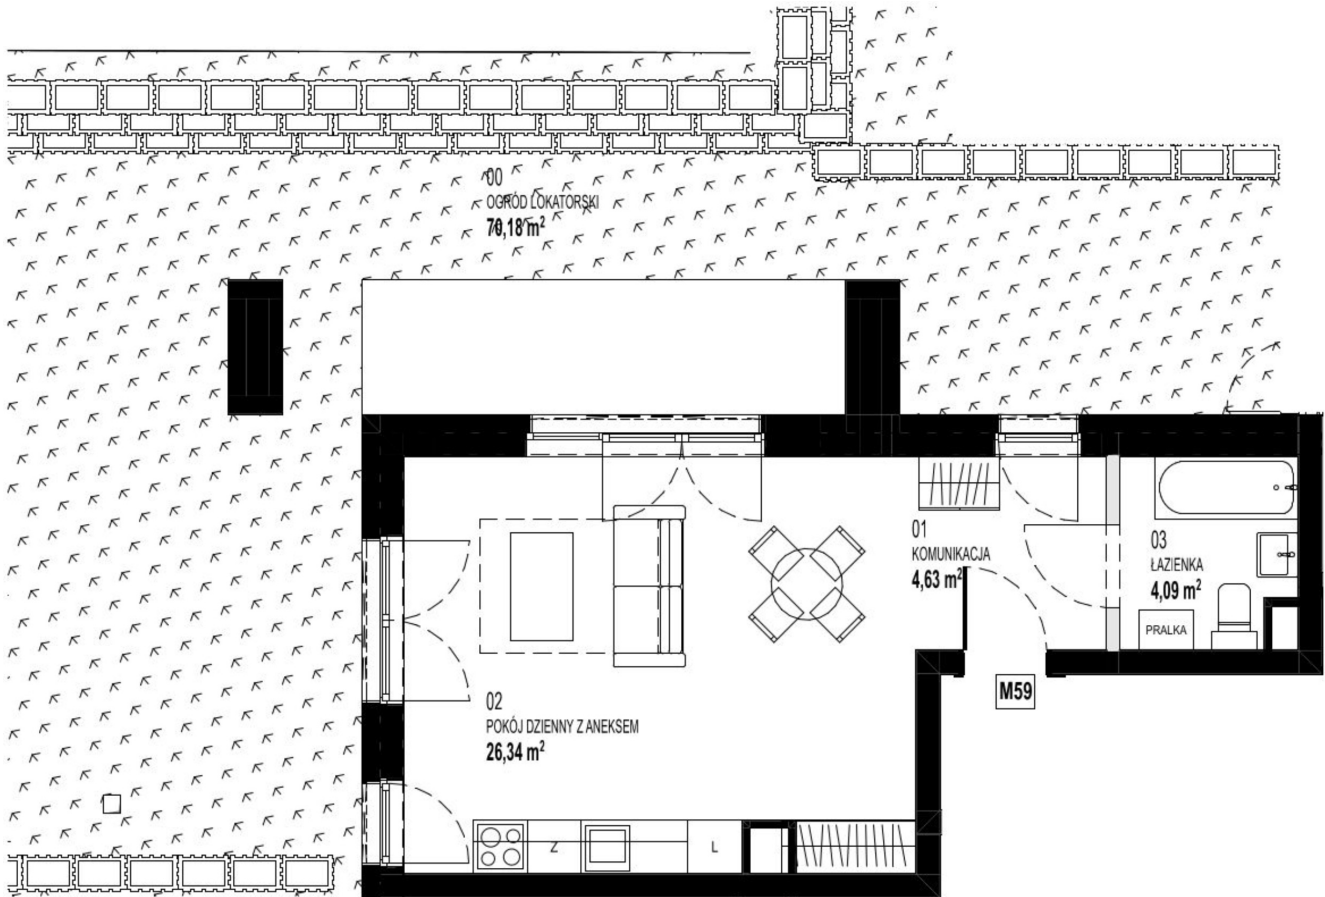

Sienkiewicza 71/73 mieszkanie 59

[m] 1 2 3 4 5 6

OZNACZENIA:

Ściany z możliwością rozbioru

Ściany bez możliwości rozbioru

Sufity podwieszane do spodu belki

Belki

Hsb - wysokość do spodu belki

| | |
|--------------------------------|-----------------------------------|
| Numer: | 59 |
| Klatka: | 3 |
| Piętro: | Parter |
| Metraż: | 35,06 m ² |
| Pokoje: | 1 |
| Cena brutto / m ² : | 12 900 zł |
| Cena brutto: | 452 274 zł |
| Dodatkowo: | Ogródek ok.: 64,41 m ² |