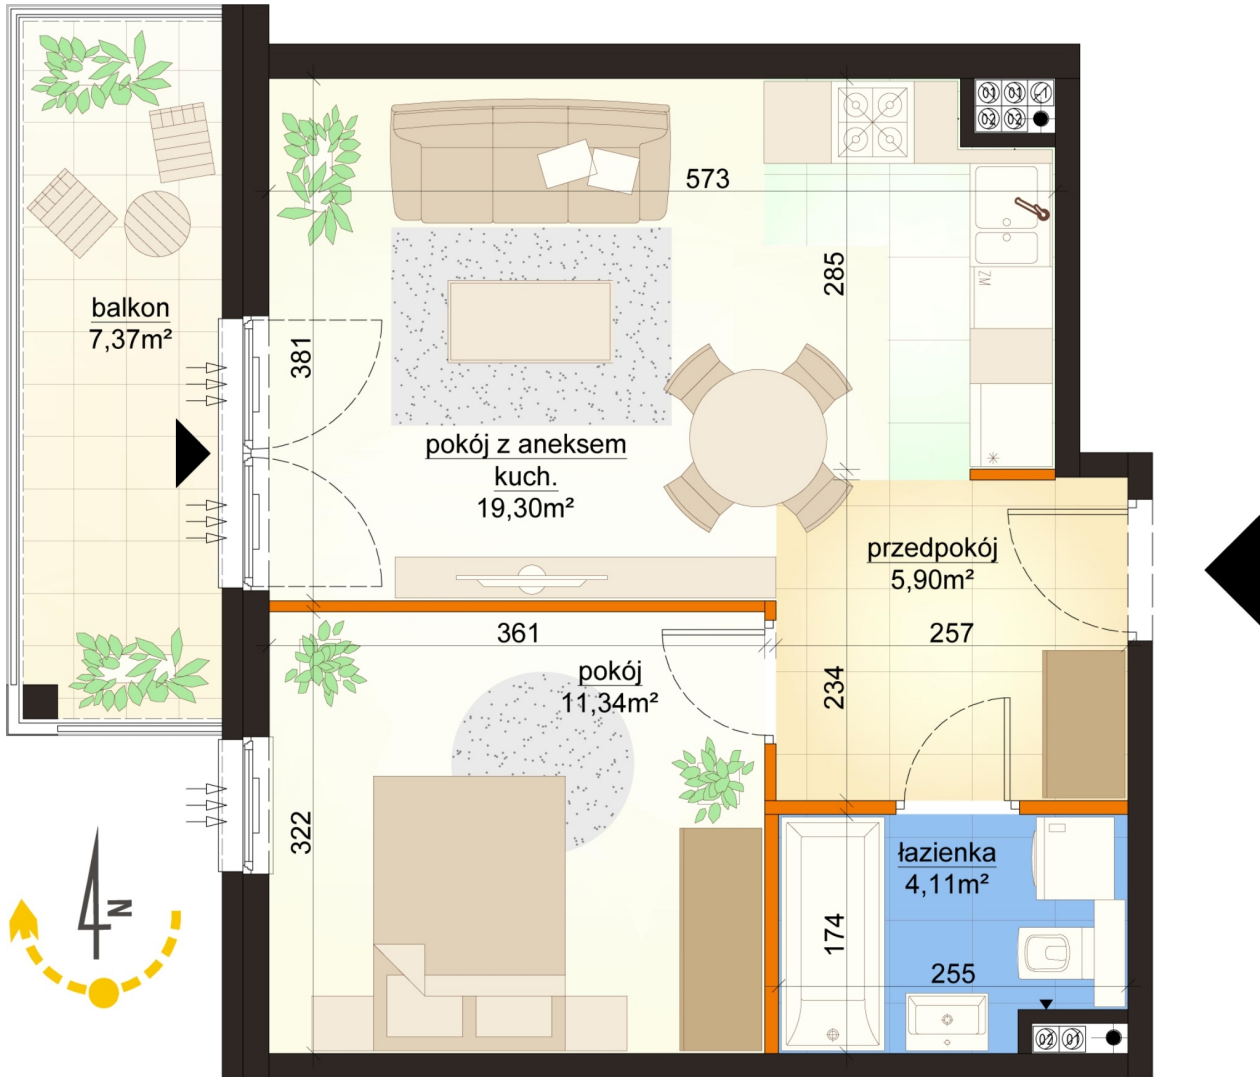

Mroźna bud. 6A mieszkanie 12

- ściana z możliwością rozbiórki
- ściana bez możliwości rozbiórki

Numer:	12
Klatka:	1
Piętro:	Piętro I
Metraż:	40,65 m ²
Pokoje:	2
Cena brutto / m ² :	10 900 zł
Cena brutto:	443 085 zł

Dane zawarte w powyższej karcie mieszkania są wyłącznie informacją handlową i nie stanowią oferty w rozumieniu Kodeksu Cywilnego. Karta została sporządzona w oparciu o projekt budowlany, mogą wystąpić niewielkie różnice w powierzchniach związane z koordynacją branżową. Powierzchnie podano z uwzględnieniem wypraw tynkarskich i wykończeń. Przedstawiona aranżacja mieszkania ma charakter poglądowy.