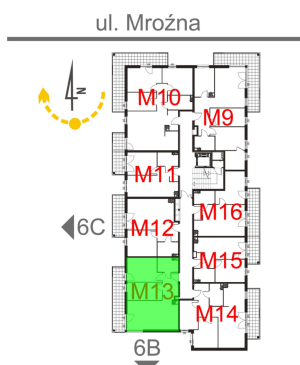

Mroźna bud. 6A mieszkanie 13

- -ściana z możliwością rozbiórki
- -ściana bez możliwości rozbiórki

Numer:	13
Klatka:	1
Piętro:	Piętro I
Metraż:	51,80 m ²
Pokoje:	3
Cena brutto / m ² :	10 900 zł
Cena brutto:	564 620 zł

Dane zawarte w powyższej karcie mieszkania są wyłącznie informacją handlową i nie stanowią oferty w rozumieniu Kodeksu Cywilnego. Karta została sporządzona w oparciu o projekt budowlany, mogą wystąpić niewielkie różnice w powierzchniach związane z koordynacją branżową. Powierzchnie podano z uwzględnieniem wypraw tynkarskich i wykończeń. Przedstawiona aranżacja mieszkania ma charakter poglądowy.