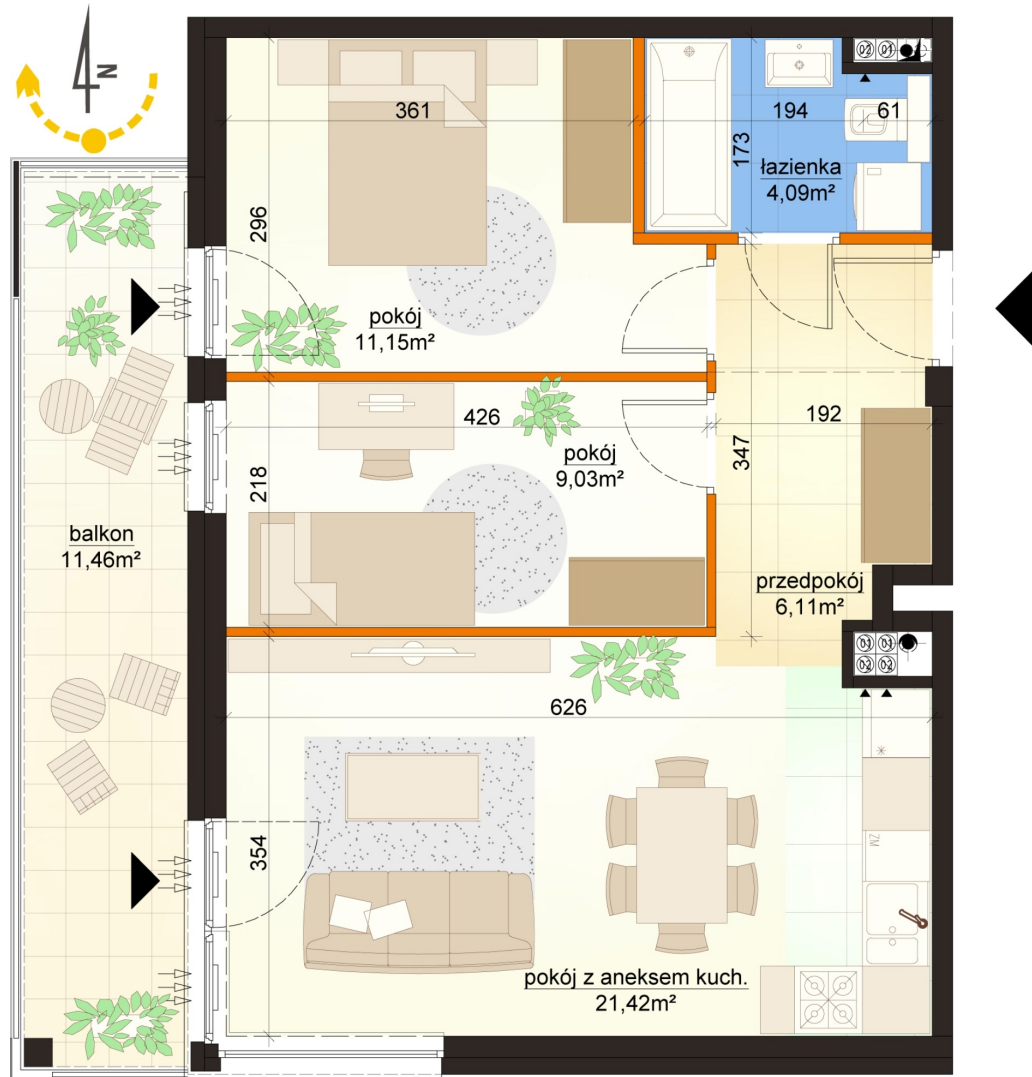

Mroźna bud. 6A mieszkanie 13

- -ściana z możliwością rozbiórki
- -ściana bez możliwości rozbiórki

Numer:	13
Klatka:	1
Piętro:	Piętro I
Metraż:	51,80 m ²
Pokoje:	3
Cena brutto / m ² :	10 900 zł
Cena brutto:	564 620 zł

Dane zawarte w powyższej karcie mieszkania są wyłącznie informacją handlową i nie stanowią oferty w rozumieniu Kodeksu Cywilnego. Karta została sporządzona w oparciu o projekt budowlany, mogą wystąpić niewielkie różnice w powierzchniach związane z koordynacją branżową. Powierzchnie podano z uwzględnieniem wypraw tynkarskich i wykończeń. Przedstawiona aranżacja mieszkania ma charakter poglądowy.