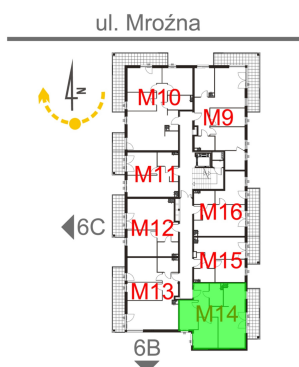

## Mroźna bud. 6A mieszkanie 14

- -ściana z możliwością rozbiórki
- -ściana bez możliwości rozbiórki

Numer:	14
Klatka:	1
Piętro:	Piętro I
Metraż:	52,54 m <sup>2</sup>
Pokoje:	3
Cena brutto / m <sup>2</sup> :	10 900 zł
Cena brutto:	572 686 zł

Dane zawarte w powyższej karcie mieszkania są wyłącznie informacją handlową i nie stanowią oferty w rozumieniu Kodeksu Cywilnego. Karta została sporządzona w oparciu o projekt budowlany, mogą wystąpić niewielkie różnice w powierzchniach związane z koordynacją branżową. Powierzchnie podano z uwzględnieniem wypraw tynkarskich i wykończeń. Przedstawiona aranżacja mieszkania ma charakter poglądowy.