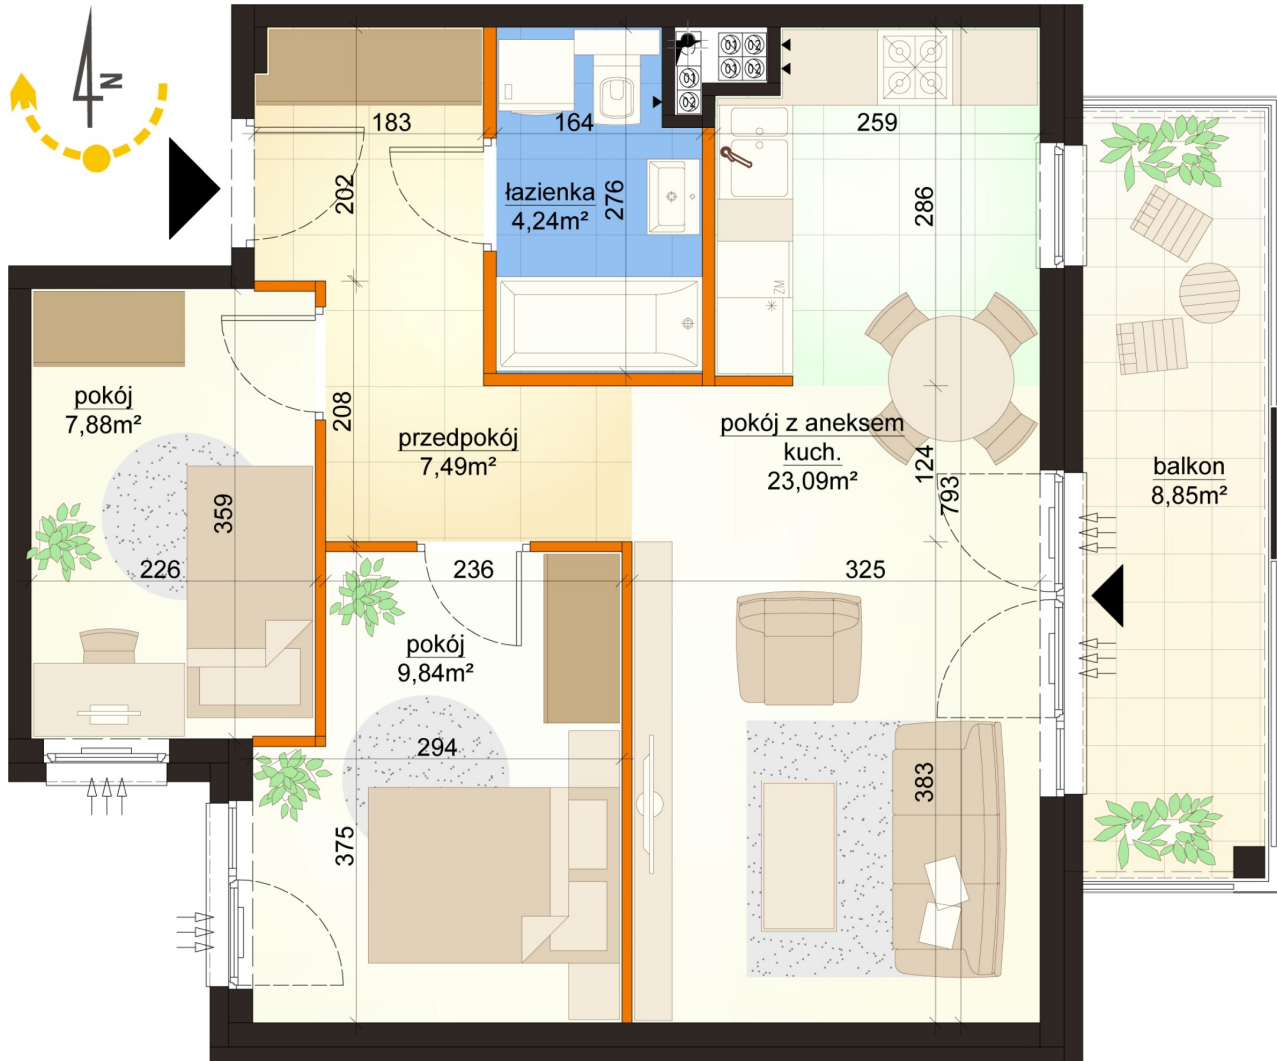

## Mroźna bud. 6A mieszkanie 14

- -ściana z możliwością rozbiórki
- -ściana bez możliwości rozbiórki

Numer:	14
Klatka:	1
Piętro:	Piętro I
Metraż:	52,54 m <sup>2</sup>
Pokoje:	3
Cena brutto / m <sup>2</sup> :	10 900 zł
Cena brutto:	572 686 zł

Dane zawarte w powyższej karcie mieszkania są wyłącznie informacją handlową i nie stanowią oferty w rozumieniu Kodeksu Cywilnego. Karta została sporządzona w oparciu o projekt budowlany, mogą wystąpić niewielkie różnice w powierzchniach związane z koordynacją branżową. Powierzchnie podano z uwzględnieniem wypraw tynkarskich i wykończeń. Przedstawiona aranżacja mieszkania ma charakter poglądowy.