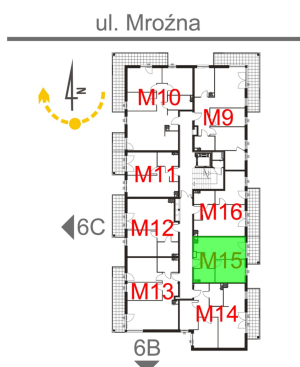

Mroźna bud. 6A mieszkanie 15

Numer:	15
Klatka:	1
Piętro:	Piętro I
Metraż:	31,94 m ²
Pokoje:	2
Cena brutto / m ² :	11 100 zł
Cena brutto:	354 534 zł