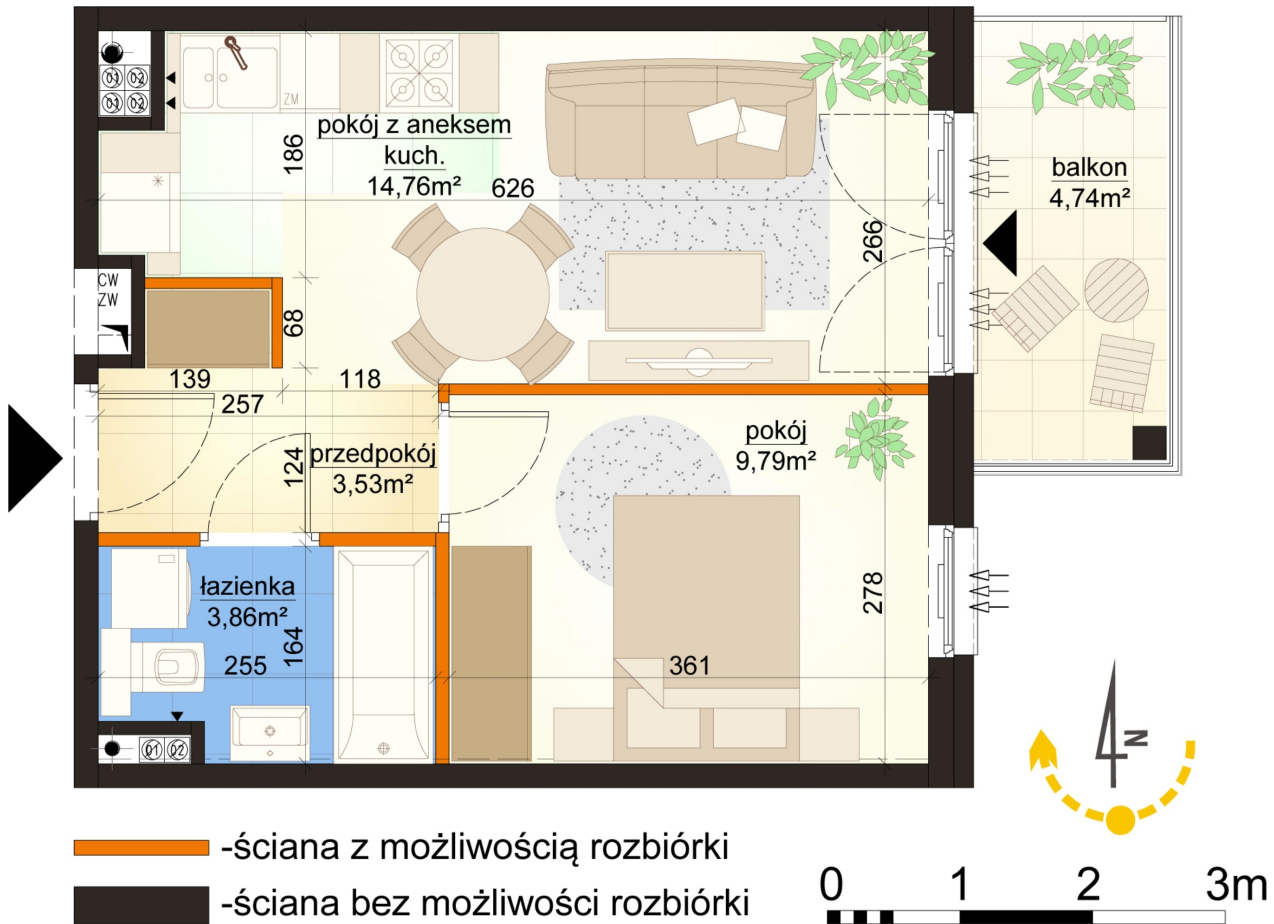

Mroźna bud. 6A mieszkanie 15

Numer:	15
Klatka:	1
Piętro:	Piętro I
Metraż:	31,94 m ²
Pokoje:	2
Cena brutto / m ² :	11 100 zł
Cena brutto:	354 534 zł