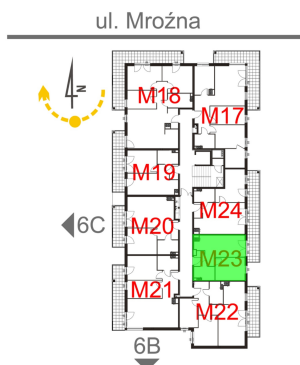

Mroźna bud. 6A mieszkanie 23

Numer:	23
Klatka:	1
Piętro:	Piętro II
Metraż:	31,74 m ²
Pokoje:	2
Cena brutto / m ² :	11 200 zł
Cena brutto:	355 488 zł