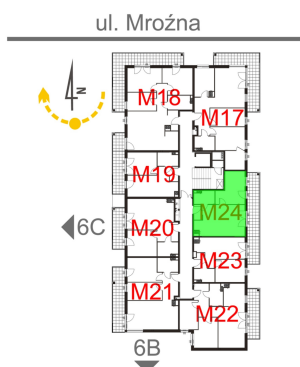

Mroźna bud. 6A mieszkanie 24

- ściana z możliwością rozbiórki
- ściana bez możliwości rozbiórki

Numer:	24
Klatka:	1
Piętro:	Piętro II
Metraż:	38,21 m ²
Pokoje:	2
Cena brutto / m ² :	11 000 zł
Cena brutto:	420 310 zł

Dane zawarte w powyższej karcie mieszkania są wyłącznie informacją handlową i nie stanowią oferty w rozumieniu Kodeksu Cywilnego. Karta została sporządzona w oparciu o projekt budowlany, mogą wystąpić niewielkie różnice w powierzchniach związane z koordynacją branżową. Powierzchnie podano z uwzględnieniem wypraw tynkarskich i wykończeń. Przedstawiona aranżacja mieszkania ma charakter poglądowy.