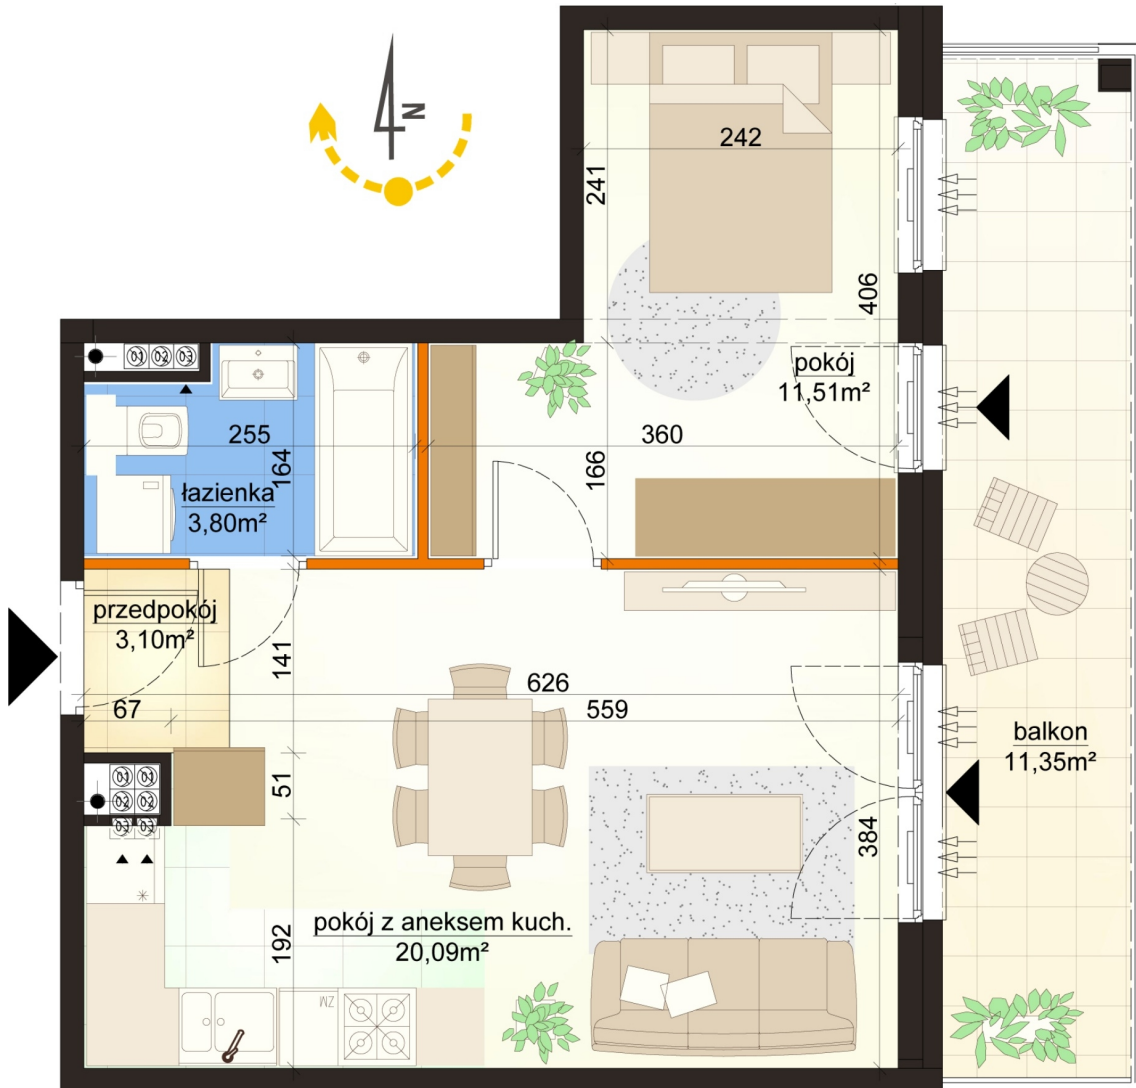

Mroźna bud. 6A mieszkanie 24

- ściana z możliwością rozbiórki
- ściana bez możliwości rozbiórki

Numer:	24
Klatka:	1
Piętro:	Piętro II
Metraż:	38,21 m ²
Pokoje:	2
Cena brutto / m ² :	11 000 zł
Cena brutto:	420 310 zł

Dane zawarte w powyższej karcie mieszkania są wyłącznie informacją handlową i nie stanowią oferty w rozumieniu Kodeksu Cywilnego. Karta została sporządzona w oparciu o projekt budowlany, mogą wystąpić niewielkie różnice w powierzchniach związane z koordynacją branżową. Powierzchnie podano z uwzględnieniem wypraw tynkarskich i wykończeń. Przedstawiona aranżacja mieszkania ma charakter poglądowy.