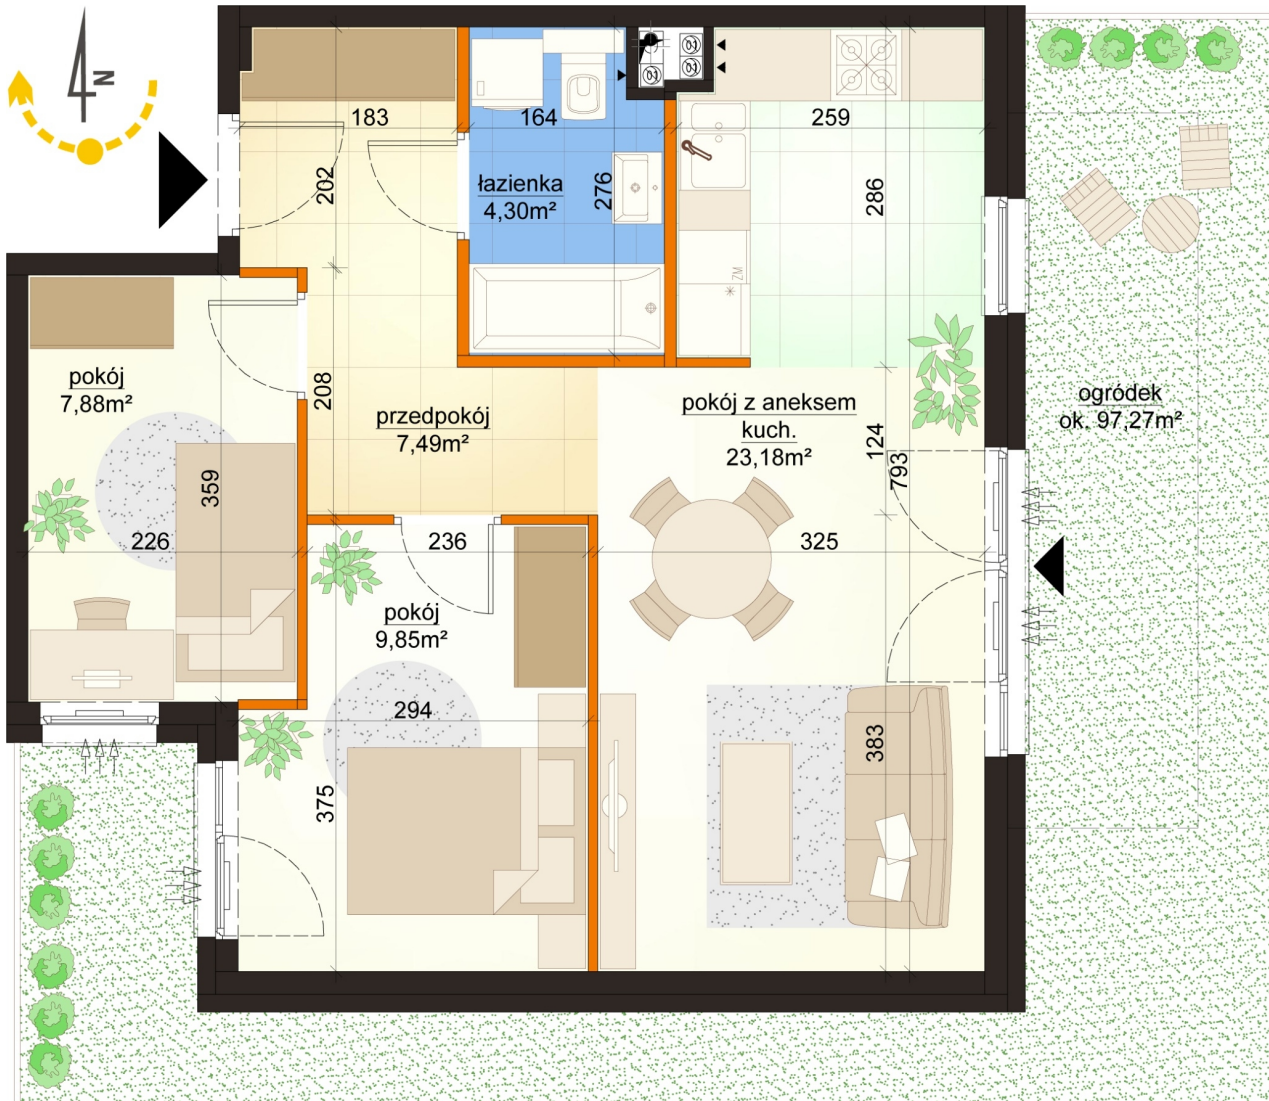

## Mroźna bud. 6A mieszkanie 4

- -ściana z możliwością rozbiórki
- -ściana bez możliwości rozbiórki

Numer:	4
Klatka:	1
Piętro:	Parter
Metraż:	52,70 m <sup>2</sup>
Pokoje:	3
Cena brutto / m <sup>2</sup> :	10 800 zł
Cena brutto:	569 160 zł
Dodatkowo:	Ogródek ok.: 97,27 m <sup>2</sup>

Dane zawarte w powyższej karcie mieszkania są wyłącznie informacją handlową i nie stanowią oferty w rozumieniu Kodeksu Cywilnego. Karta została sporządzona w oparciu o projekt budowlany, mogą wystąpić niewielkie różnice w powierzchniach związane z koordynacją branżową. Powierzchnie podano z uwzględnieniem wypraw tynkarskich i wykończeń. Przedstawiona aranżacja mieszkania ma charakter poglądowy.