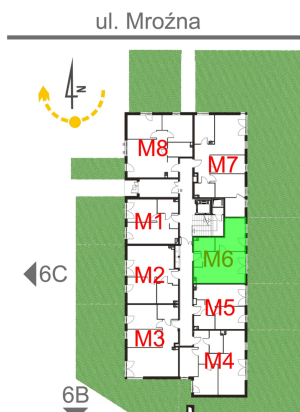

## Mroźna bud. 6A mieszkanie 6

- -ściana z możliwością rozbiórki
- -ściana bez możliwości rozbiórki

Numer:	6
Klatka:	1
Piętro:	Parter
Metraż:	38,59 m <sup>2</sup>
Pokoje:	2
Cena brutto / m <sup>2</sup> :	10 800 zł
Cena brutto:	416 772 zł
Dodatkowo:	Ogródek ok.: 57,24 m <sup>2</sup>