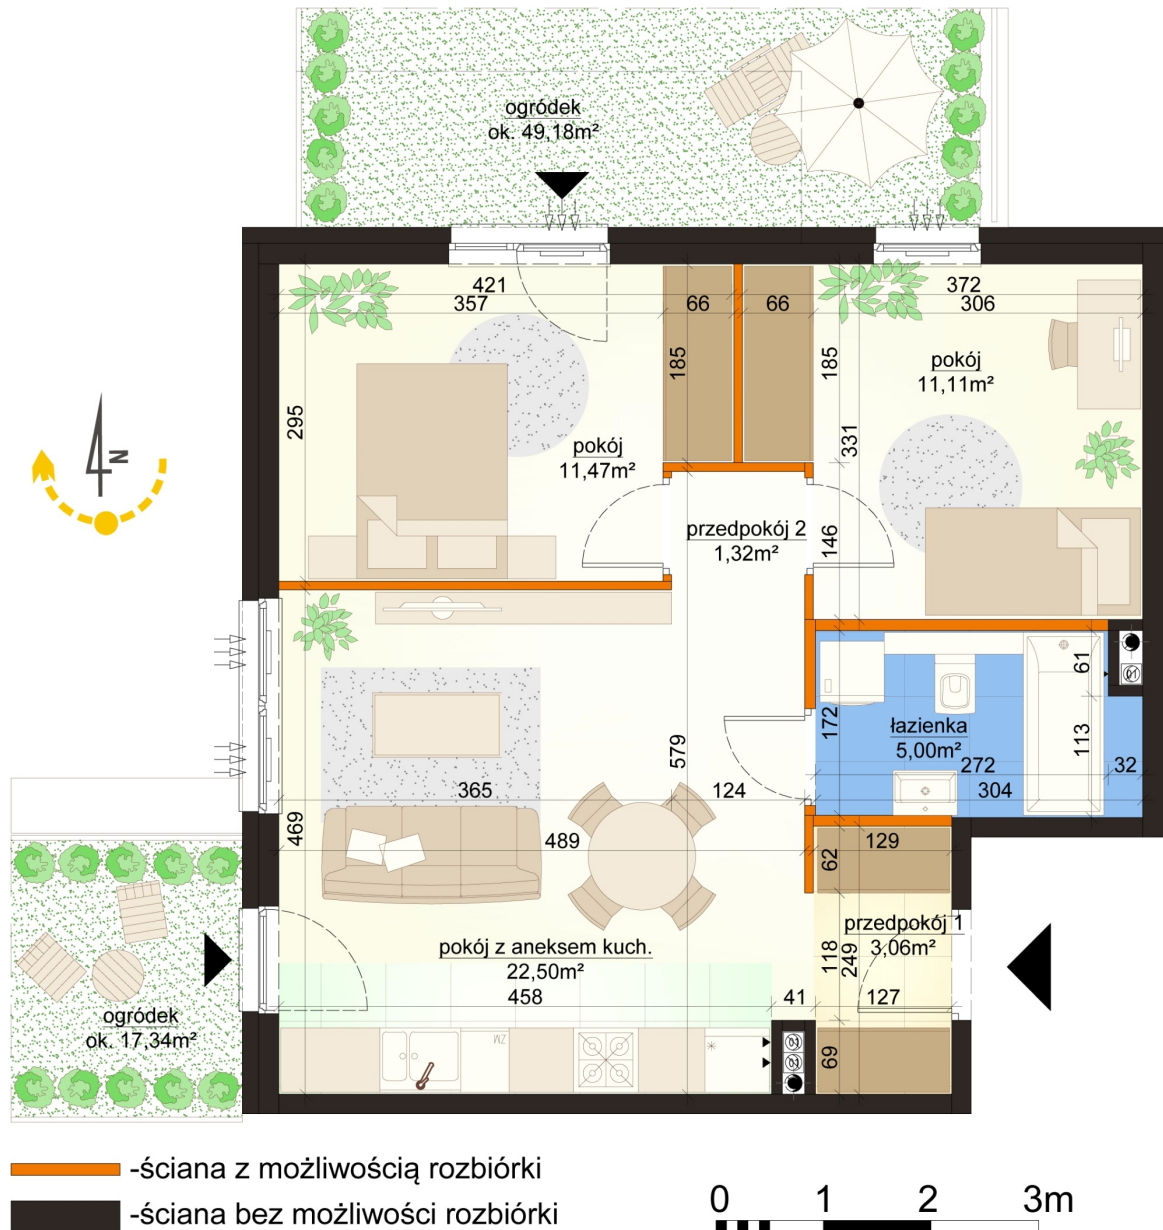

Mroźna bud. 6A mieszkanie 8

Numer:	8
Klatka:	1
Piętro:	Parter
Metraż:	54,46 m ²
Pokoje:	3
Cena brutto / m ² :	10 000 zł
Cena brutto:	544 600 zł
Dodatkowo:	2 Ogródki

Dane zawarte w powyższej karcie mieszkania są wyłącznie informacją handlową i nie stanowią oferty w rozumieniu Kodeksu Cywilnego. Karta została sporządzona w oparciu o projekt budowlany, mogą wystąpić niewielkie różnice w powierzchniach związane z koordynacją branżową. Powierzchnie podano z uwzględnieniem wypraw tynkarskich i wykończeń. Przedstawiona aranżacja mieszkania ma charakter poglądowy.