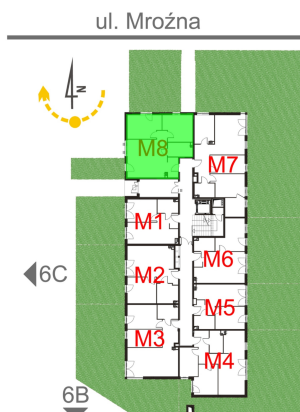

Mroźna bud. 6A mieszkanie 8

Numer:	8
Klatka:	1
Piętro:	Parter
Metraż:	54,46 m ²
Pokoje:	3
Cena brutto / m ² :	10 000 zł
Cena brutto:	544 600 zł
Dodatkowo:	2 Ogródki

Dane zawarte w powyższej karcie mieszkania są wyłącznie informacją handlową i nie stanowią oferty w rozumieniu Kodeksu Cywilnego. Karta została sporządzona w oparciu o projekt budowlany, mogą wystąpić niewielkie różnice w powierzchniach związane z koordynacją branżową. Powierzchnie podano z uwzględnieniem wypraw tynkarskich i wykończeń. Przedstawiona aranżacja mieszkania ma charakter poglądowy.