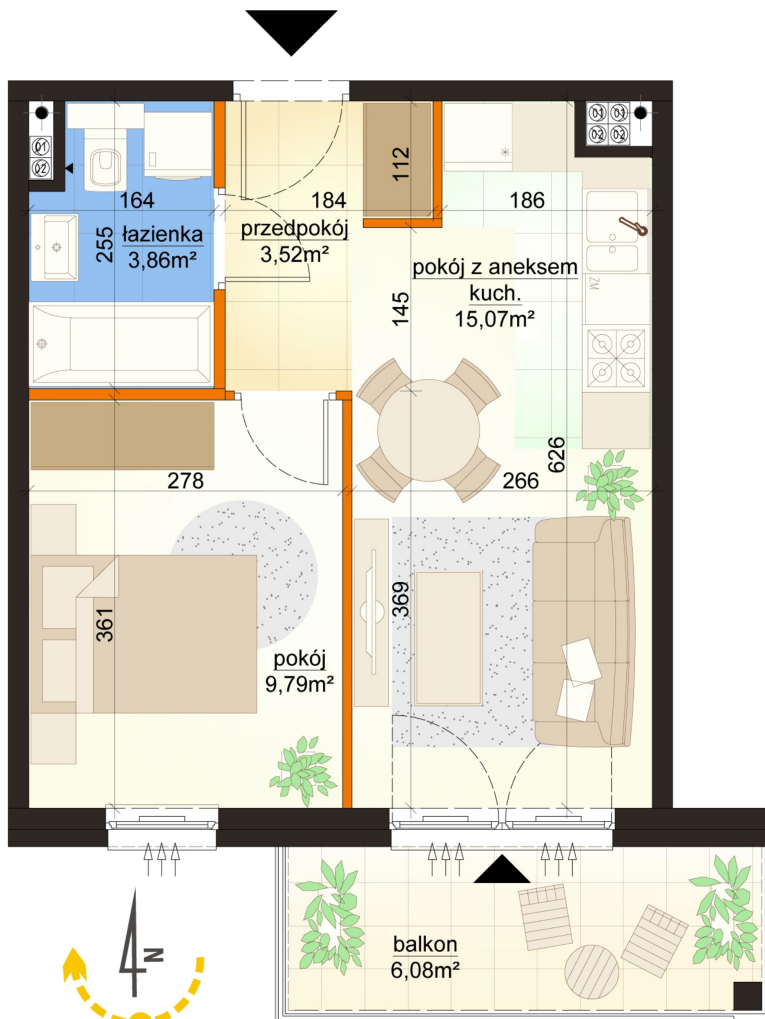

Mroźna bud. 6B mieszkanie 10

- ściana z możliwością rozbiórki
- ściana bez możliwości rozbiórki

Numer:	10
Klatka:	1
Piętro:	Piętro I
Metraż:	32,24 m ²
Pokoje:	2
Cena brutto / m ² :	11 100 zł
Cena brutto:	357 864 zł