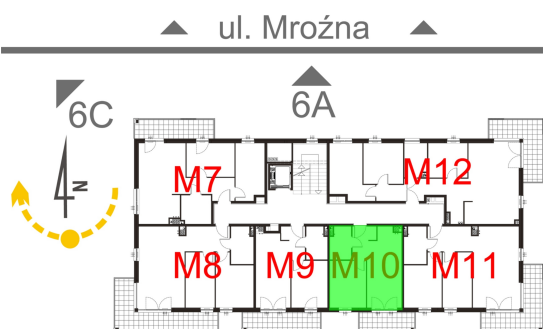

Mroźna bud. 6B mieszkanie 10

- ściana z możliwością rozbiórki
- ściana bez możliwości rozbiórki

Numer:	10
Klatka:	1
Piętro:	Piętro I
Metraż:	32,24 m ²
Pokoje:	2
Cena brutto / m ² :	11 100 zł
Cena brutto:	357 864 zł