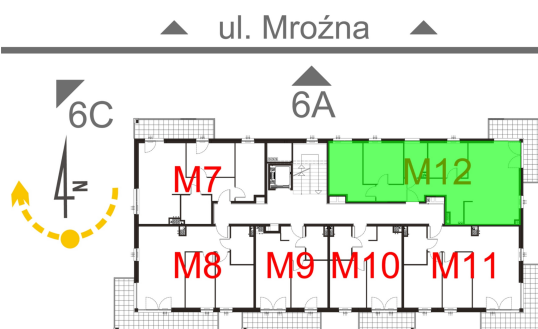

## Mroźna bud. 6B mieszkanie 12

Numer:	12
Klatka:	1
Piętro:	Piętro I
Metraż:	69,06 m <sup>2</sup>
Pokoje:	4
Cena brutto / m <sup>2</sup> :	10 000 zł
Cena brutto:	690 600 zł