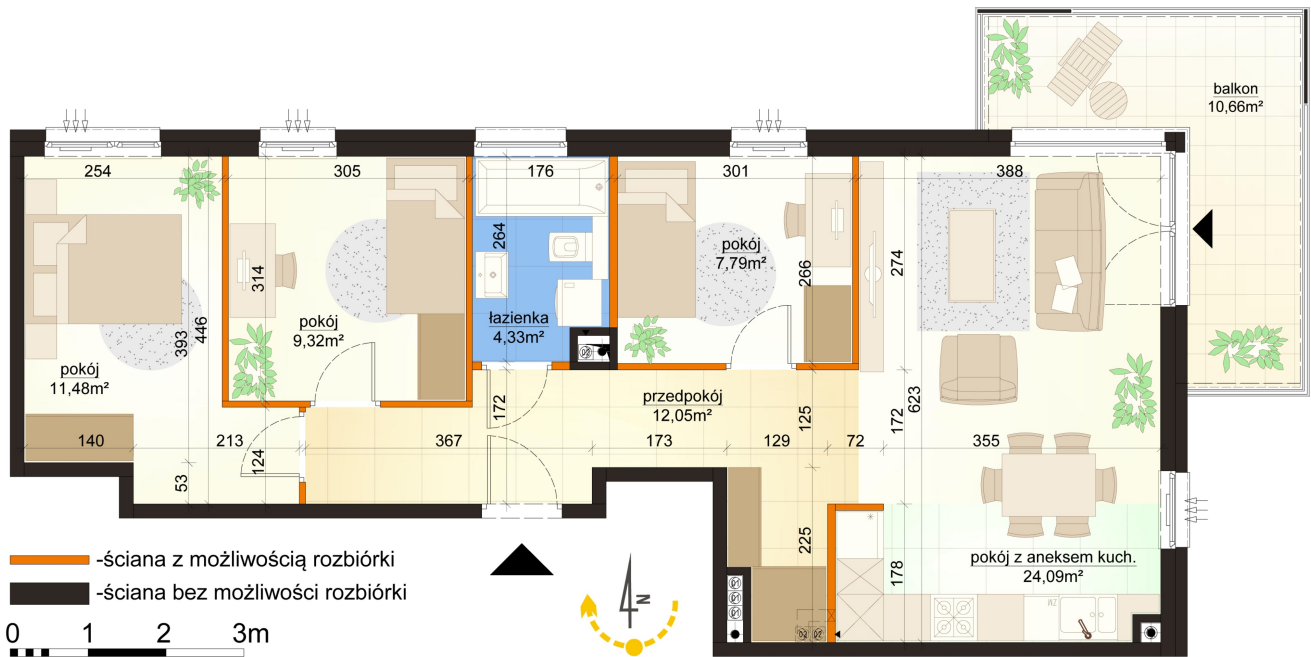

## Mroźna bud. 6B mieszkanie 12

Numer:	12
Klatka:	1
Piętro:	Piętro I
Metraż:	69,06 m <sup>2</sup>
Pokoje:	4
Cena brutto / m <sup>2</sup> :	10 000 zł
Cena brutto:	690 600 zł