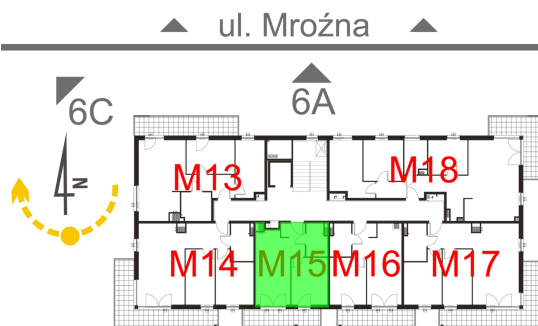

## Mroźna bud. 6B mieszkanie 15

Numer:	15
Klatka:	1
Piętro:	Piętro II
Metraż:	31,45 m <sup>2</sup>
Pokoje:	2
Cena brutto / m <sup>2</sup> :	11 200 zł
Cena brutto:	352 240 zł