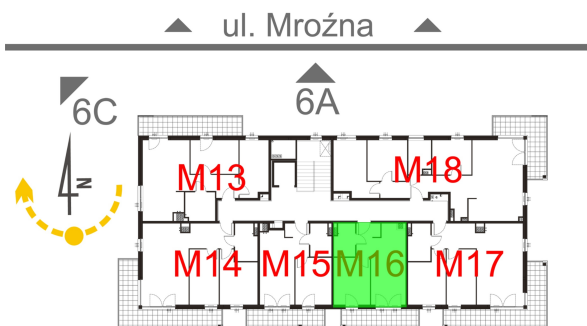

Mroźna bud. 6B mieszkanie 16

— ściana z możliwością rozbiórki
— ściana bez możliwości rozbiórki

Numer:	16
Klatka:	1
Piętro:	Piętro II
Metraż:	32,18 m ²
Pokoje:	2
Cena brutto / m ² :	11 200 zł
Cena brutto:	360 416 zł