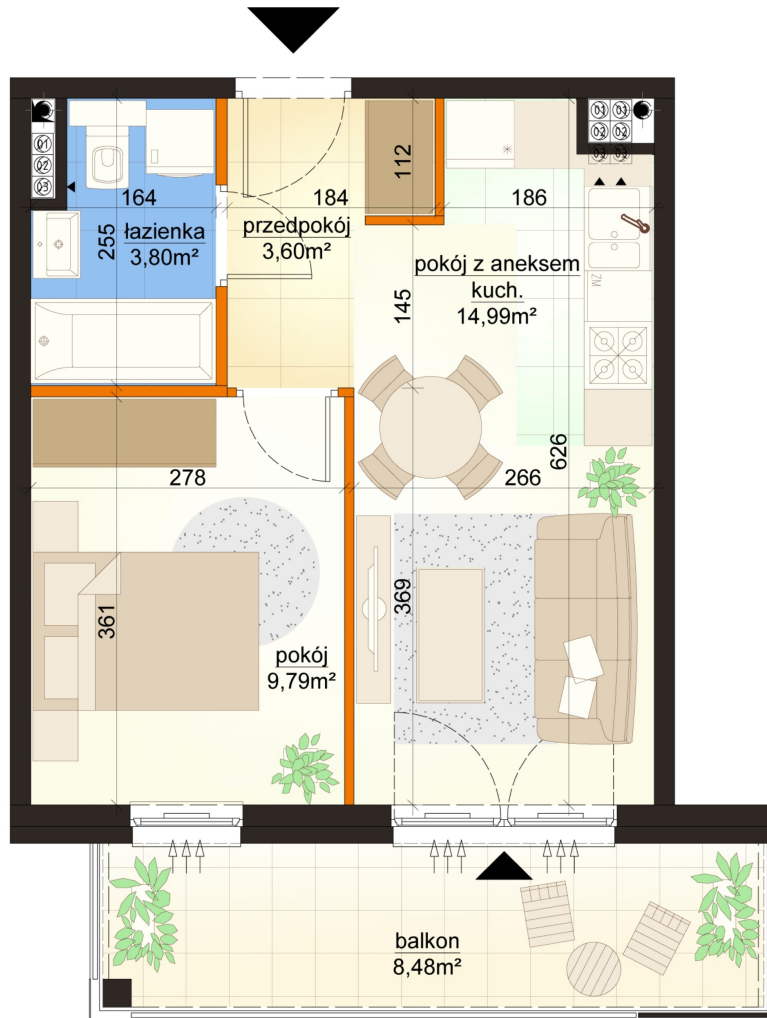

Mroźna bud. 6B mieszkanie 16

— ściana z możliwością rozbiórki
— ściana bez możliwości rozbiórki

Numer:	16
Klatka:	1
Piętro:	Piętro II
Metraż:	32,18 m ²
Pokoje:	2
Cena brutto / m ² :	11 200 zł
Cena brutto:	360 416 zł