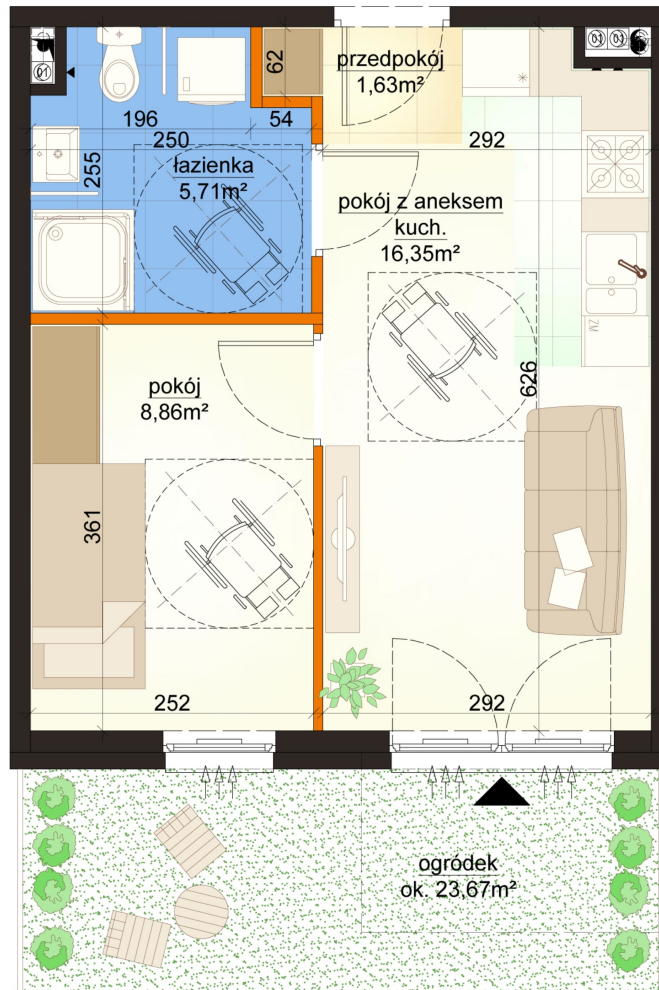

## Mroźna bud. 6B mieszkanie 4

— ściana z możliwością rozbiórki

— ściana bez możliwości rozbiórki

0 1 2 3m

Numer:	4
Klatka:	1
Piętro:	Parter
Metraż:	32,55 m <sup>2</sup>
Pokoje:	2
Cena brutto / m <sup>2</sup> :	11 000 zł
Cena brutto:	358 050 zł
Dodatkowo:	Ogródek ok.: 23,67 m <sup>2</sup>