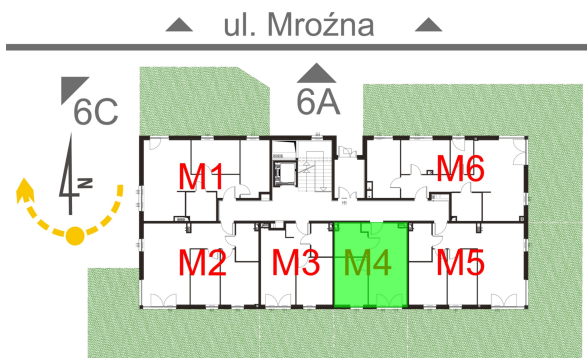

## Mroźna bud. 6B mieszkanie 4

— ściana z możliwością rozbiórki

— ściana bez możliwości rozbiórki

0 1 2 3m

Numer:	4
Klatka:	1
Piętro:	Parter
Metraż:	32,55 m <sup>2</sup>
Pokoje:	2
Cena brutto / m <sup>2</sup> :	11 000 zł
Cena brutto:	358 050 zł
Dodatkowo:	Ogródek ok.: 23,67 m <sup>2</sup>