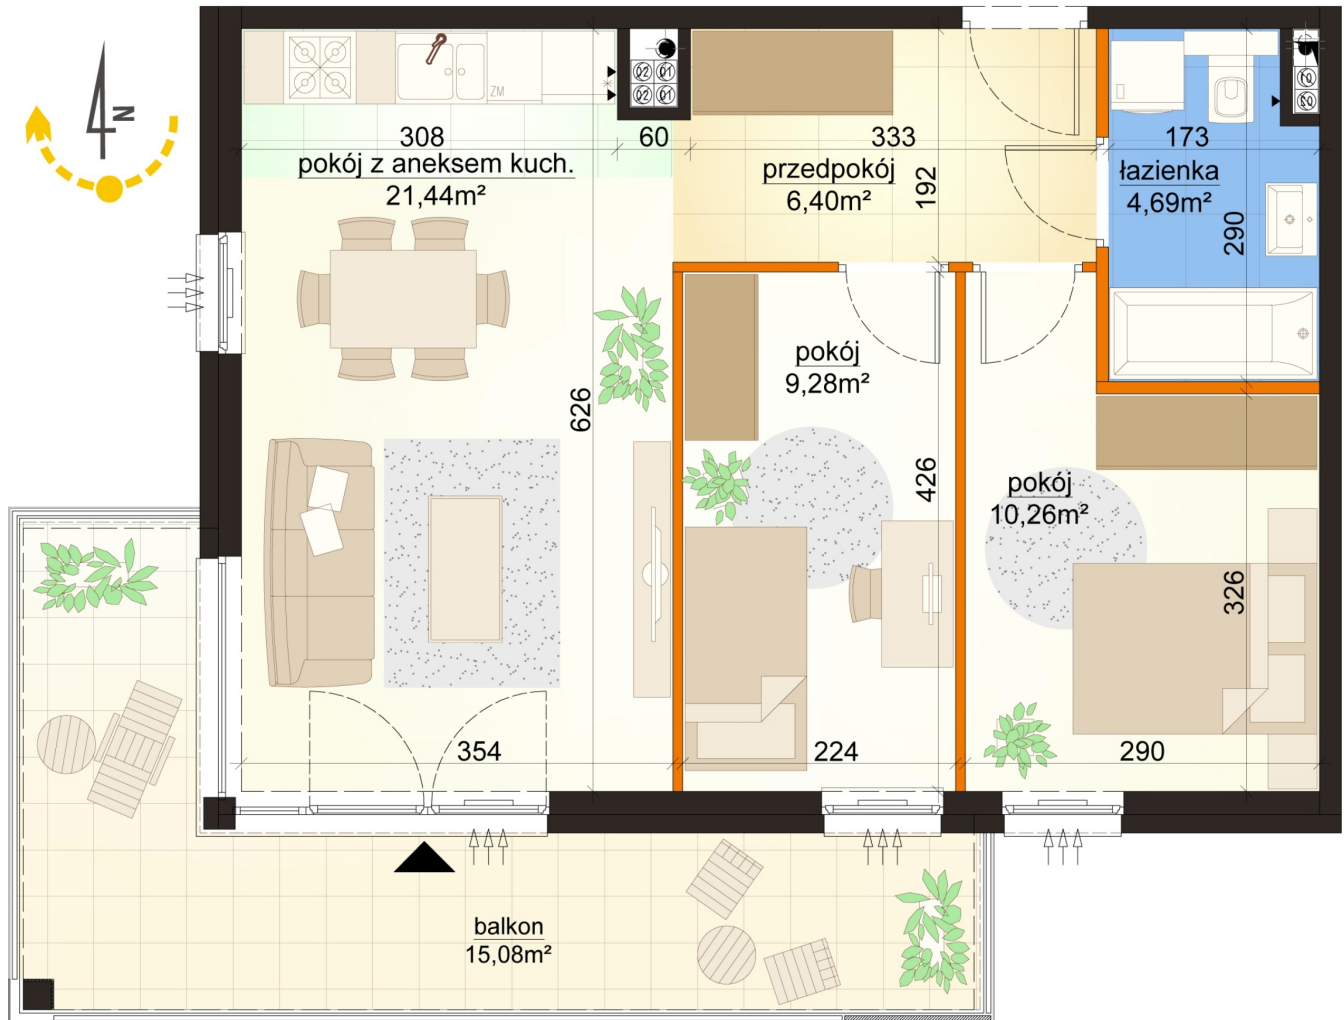

## Mroźna bud. 6B mieszkanie 8

- ściana z możliwością rozbiórki
- ściana bez możliwości rozbiórki

0 1 2 3m

Numer:	8
Klatka:	1
Piętro:	Piętro I
Metraż:	52,07 m <sup>2</sup>
Pokoje:	3
Cena brutto / m <sup>2</sup> :	10 600 zł
Cena brutto:	551 942 zł