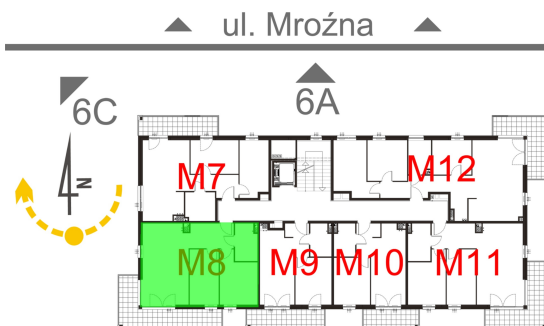

## Mroźna bud. 6B mieszkanie 8

- ściana z możliwością rozbiórki
- ściana bez możliwości rozbiórki

0 1 2 3m

Numer:	8
Klatka:	1
Piętro:	Piętro I
Metraż:	52,07 m <sup>2</sup>
Pokoje:	3
Cena brutto / m <sup>2</sup> :	10 600 zł
Cena brutto:	551 942 zł