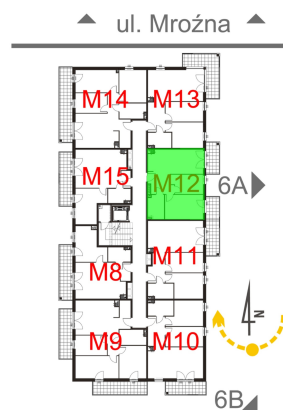

Mroźna bud. 6C mieszkanie 12

Numer:	12
Klatka:	1
Piętro:	Piętro I
Metraż:	45,81 m ²
Pokoje:	3
Cena brutto / m ² :	10 000 zł
Cena brutto:	458 100 zł