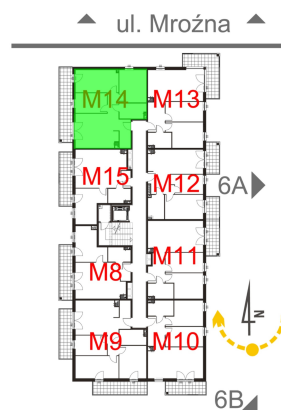

## Mroźna bud. 6C mieszkanie 14

- ściana z możliwością rozbiórki
- ściana bez możliwości rozbiórki

Numer:	14
Klatka:	1
Piętro:	Piętro I
Metraż:	61,03 m <sup>2</sup>
Pokoje:	4
Cena brutto / m <sup>2</sup> :	10 800 zł
Cena brutto:	659 124 zł