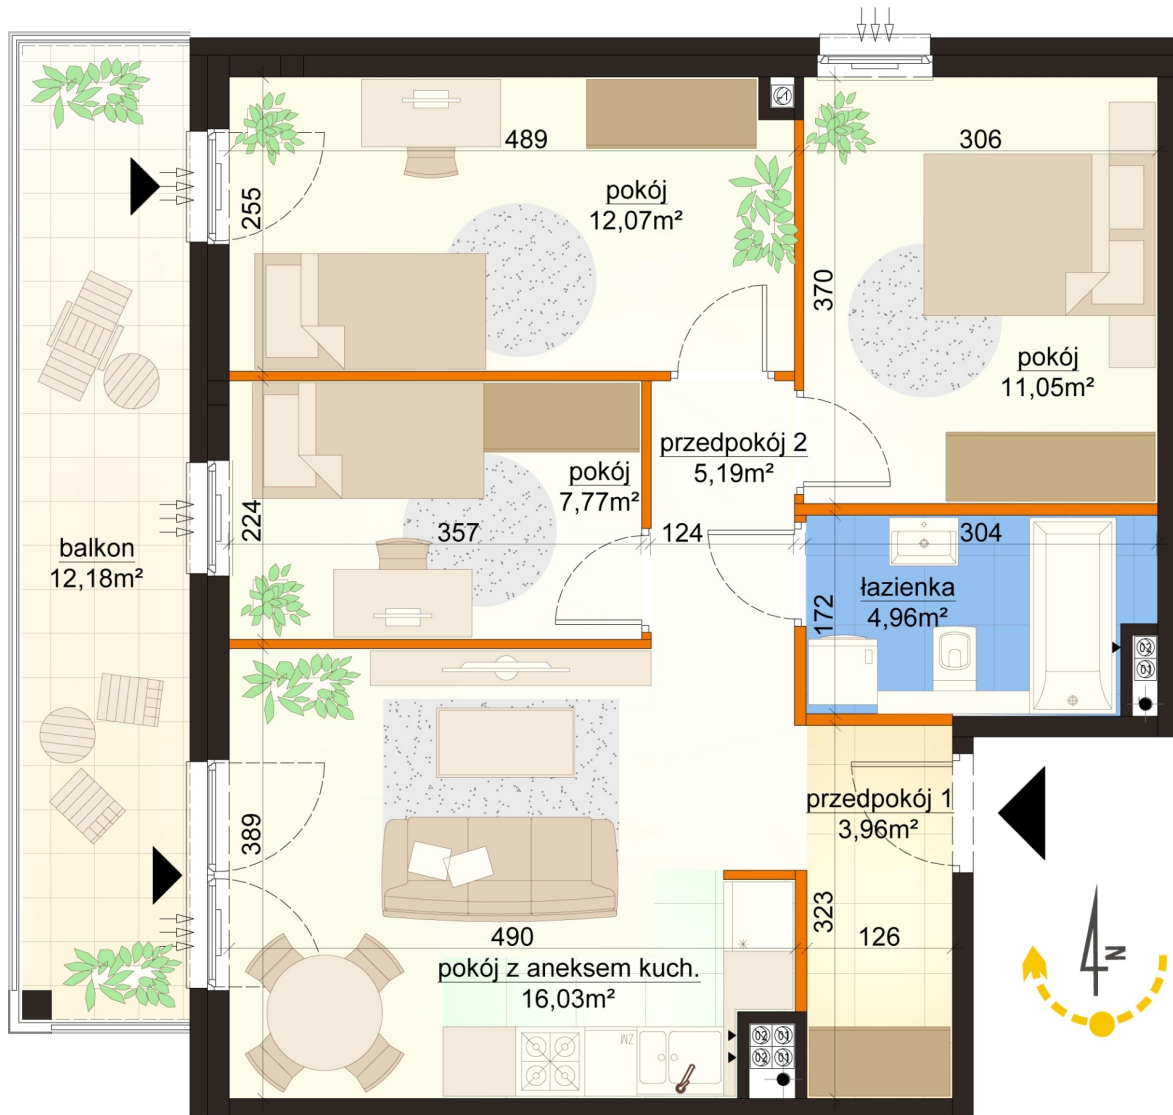

## Mroźna bud. 6C mieszkanie 14

- ściana z możliwością rozbiórki
- ściana bez możliwości rozbiórki

Numer:	14
Klatka:	1
Piętro:	Piętro I
Metraż:	61,03 m <sup>2</sup>
Pokoje:	4
Cena brutto / m <sup>2</sup> :	10 800 zł
Cena brutto:	659 124 zł