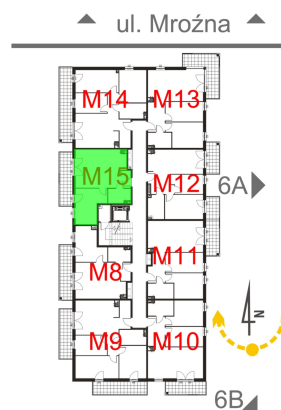

Mroźna bud. 6C mieszkanie 15

Numer:	15
Klatka:	1
Piętro:	Piętro I
Metraż:	40,49 m ²
Pokoje:	2
Cena brutto / m ² :	10 900 zł
Cena brutto:	441 341 zł