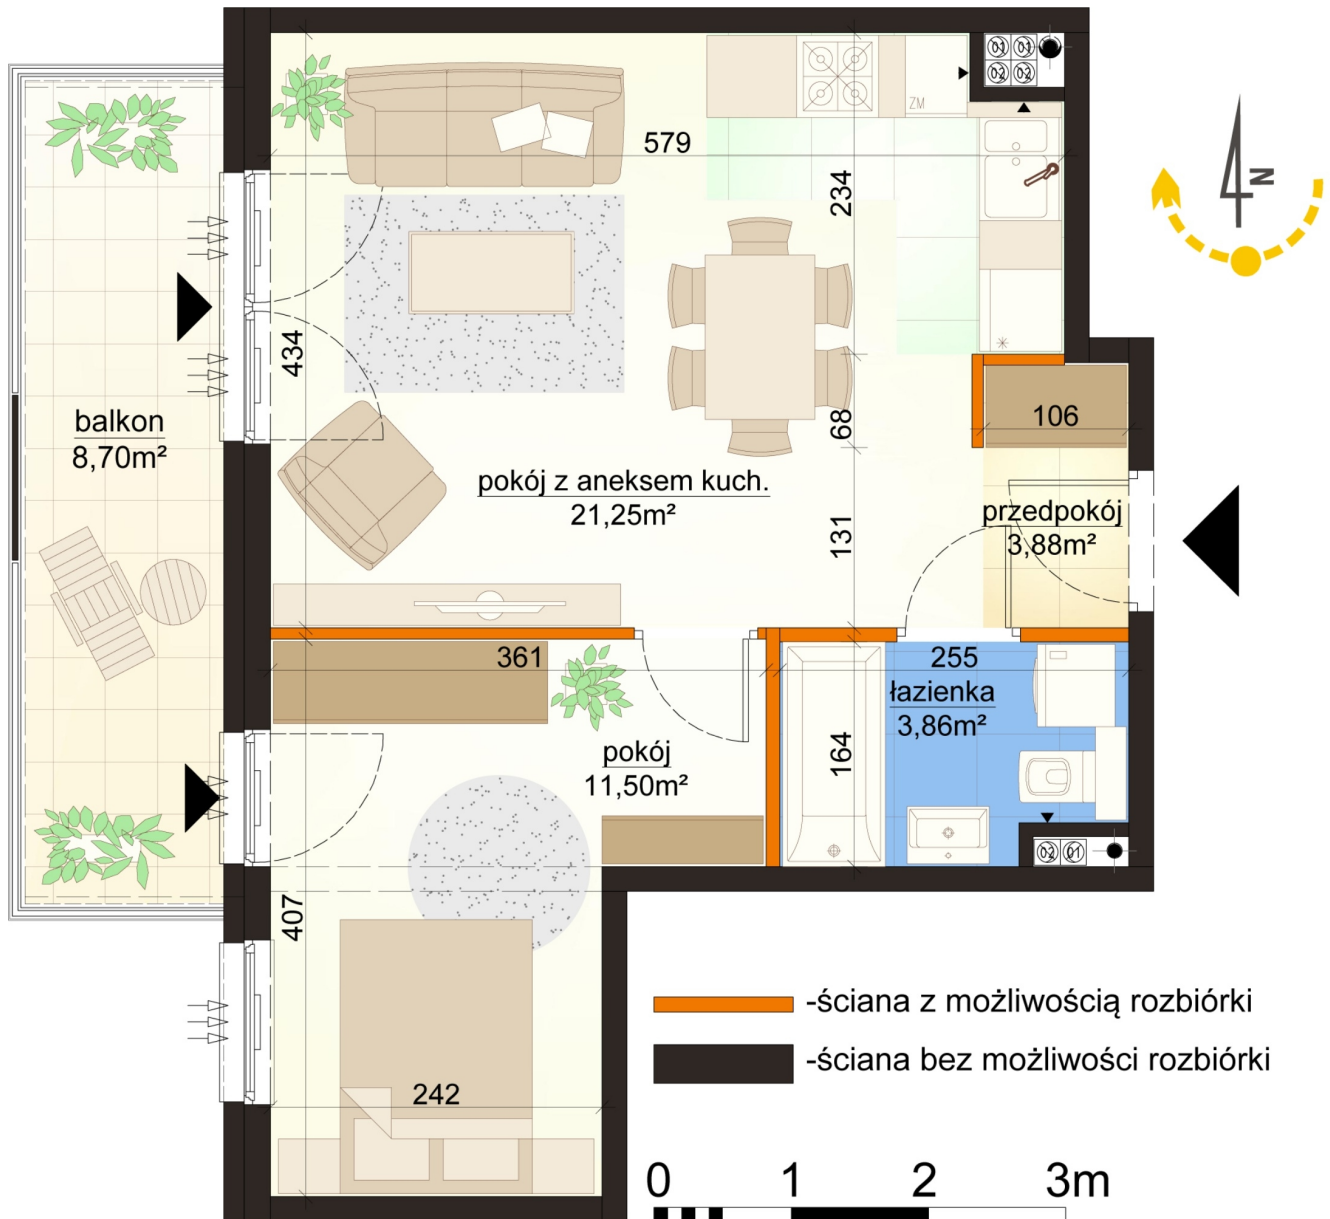

Mroźna bud. 6C mieszkanie 15

Numer:	15
Klatka:	1
Piętro:	Piętro I
Metraż:	40,49 m ²
Pokoje:	2
Cena brutto / m ² :	10 900 zł
Cena brutto:	441 341 zł