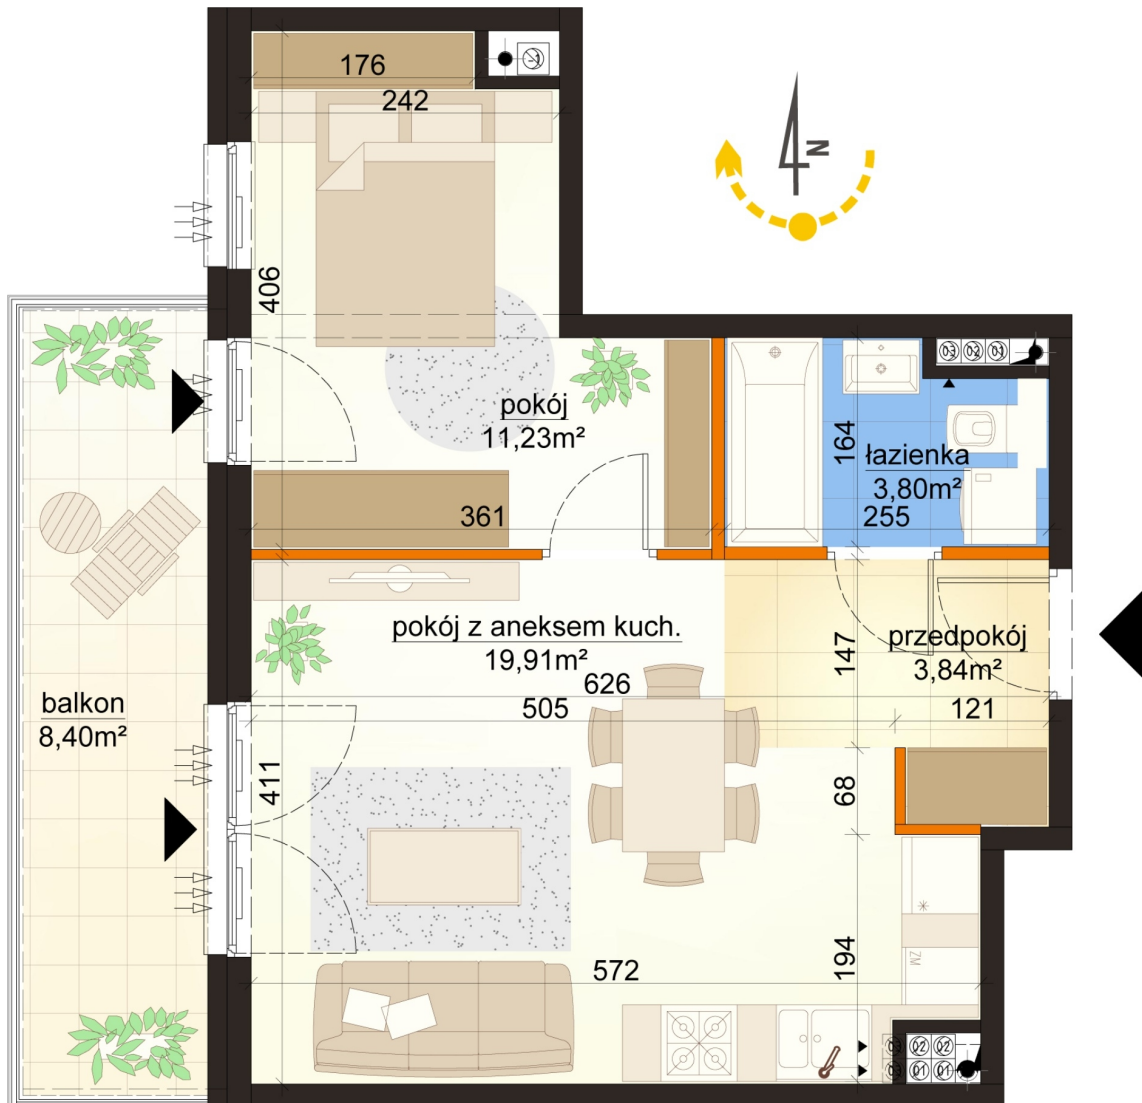

Mroźna bud. 6C mieszkanie 16

—ściana z możliwością rozbiórki

—ściana bez możliwości rozbiórki

Numer:	16
Klatka:	1
Piętro:	Piętro II
Metraż:	38,78 m ²
Pokoje:	2
Cena brutto / m ² :	11 000 zł
Cena brutto:	426 580 zł