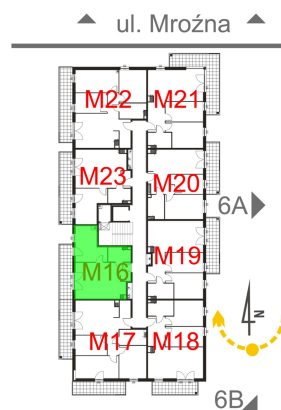

Mroźna bud. 6C mieszkanie 16

—ściana z możliwością rozbiórki

—ściana bez możliwości rozbiórki

Numer:	16
Klatka:	1
Piętro:	Piętro II
Metraż:	38,78 m ²
Pokoje:	2
Cena brutto / m ² :	11 000 zł
Cena brutto:	426 580 zł