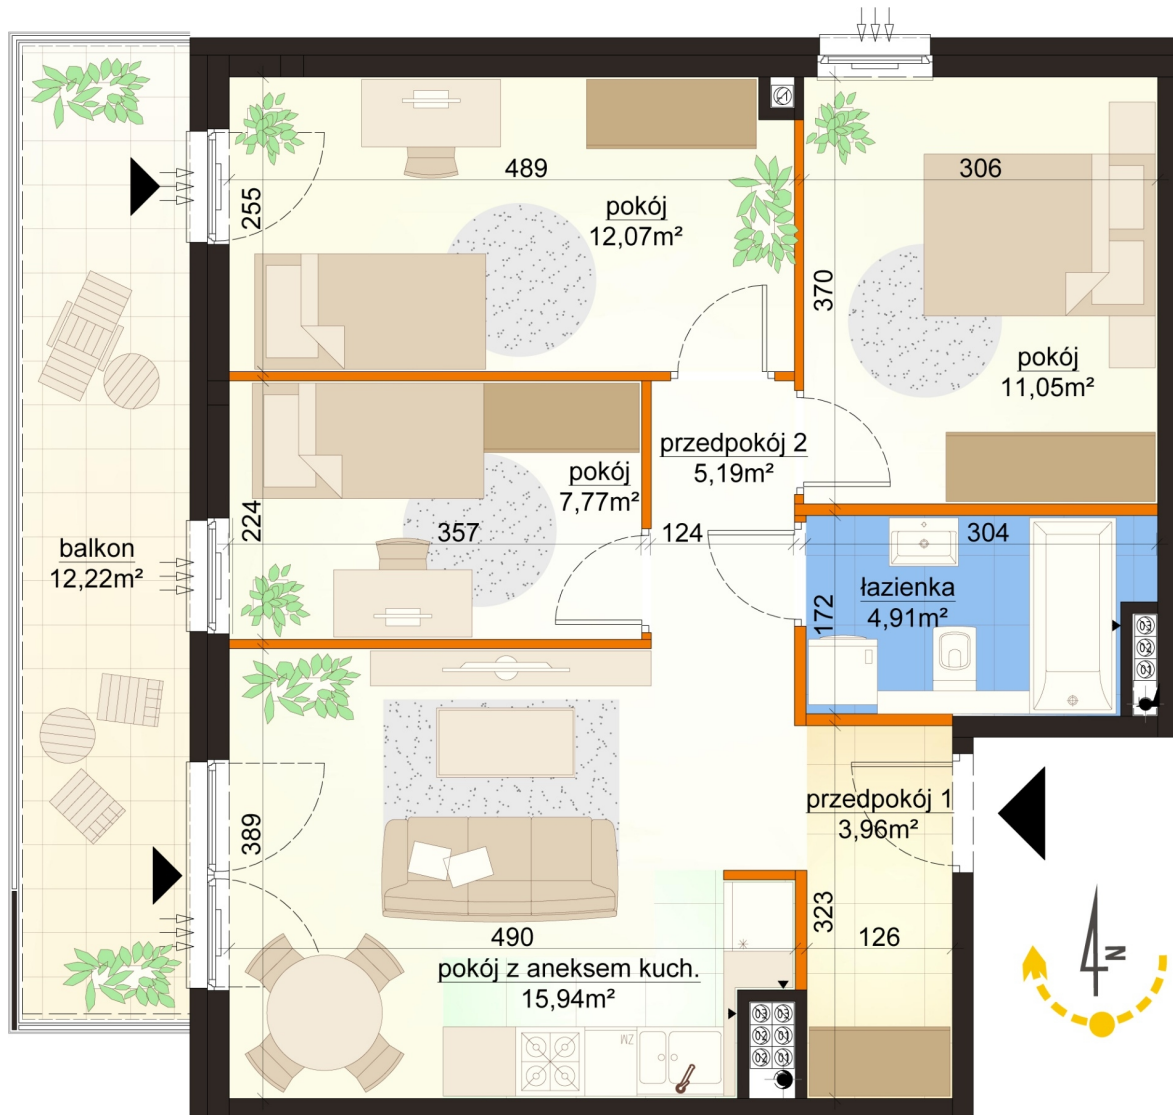

Mroźna bud. 6C mieszkanie 22

- ściana z możliwością rozbiórki
- ściana bez możliwości rozbiórki

▲ ul. Mroźna ▲

Numer:	22
Klatka:	1
Piętro:	Piętro II
Metraż:	60,89 m ²
Pokoje:	4
Cena brutto / m ² :	10 900 zł
Cena brutto:	663 701 zł