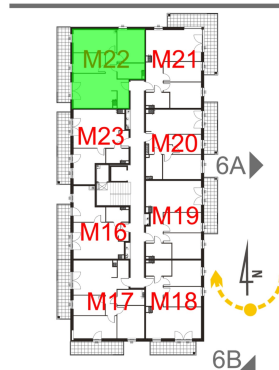

Mroźna bud. 6C mieszkanie 22

- ściana z możliwością rozbiórki
- ściana bez możliwości rozbiórki

▲ ul. Mroźna ▲

Numer:	22
Klatka:	1
Piętro:	Piętro II
Metraż:	60,89 m ²
Pokoje:	4
Cena brutto / m ² :	10 900 zł
Cena brutto:	663 701 zł