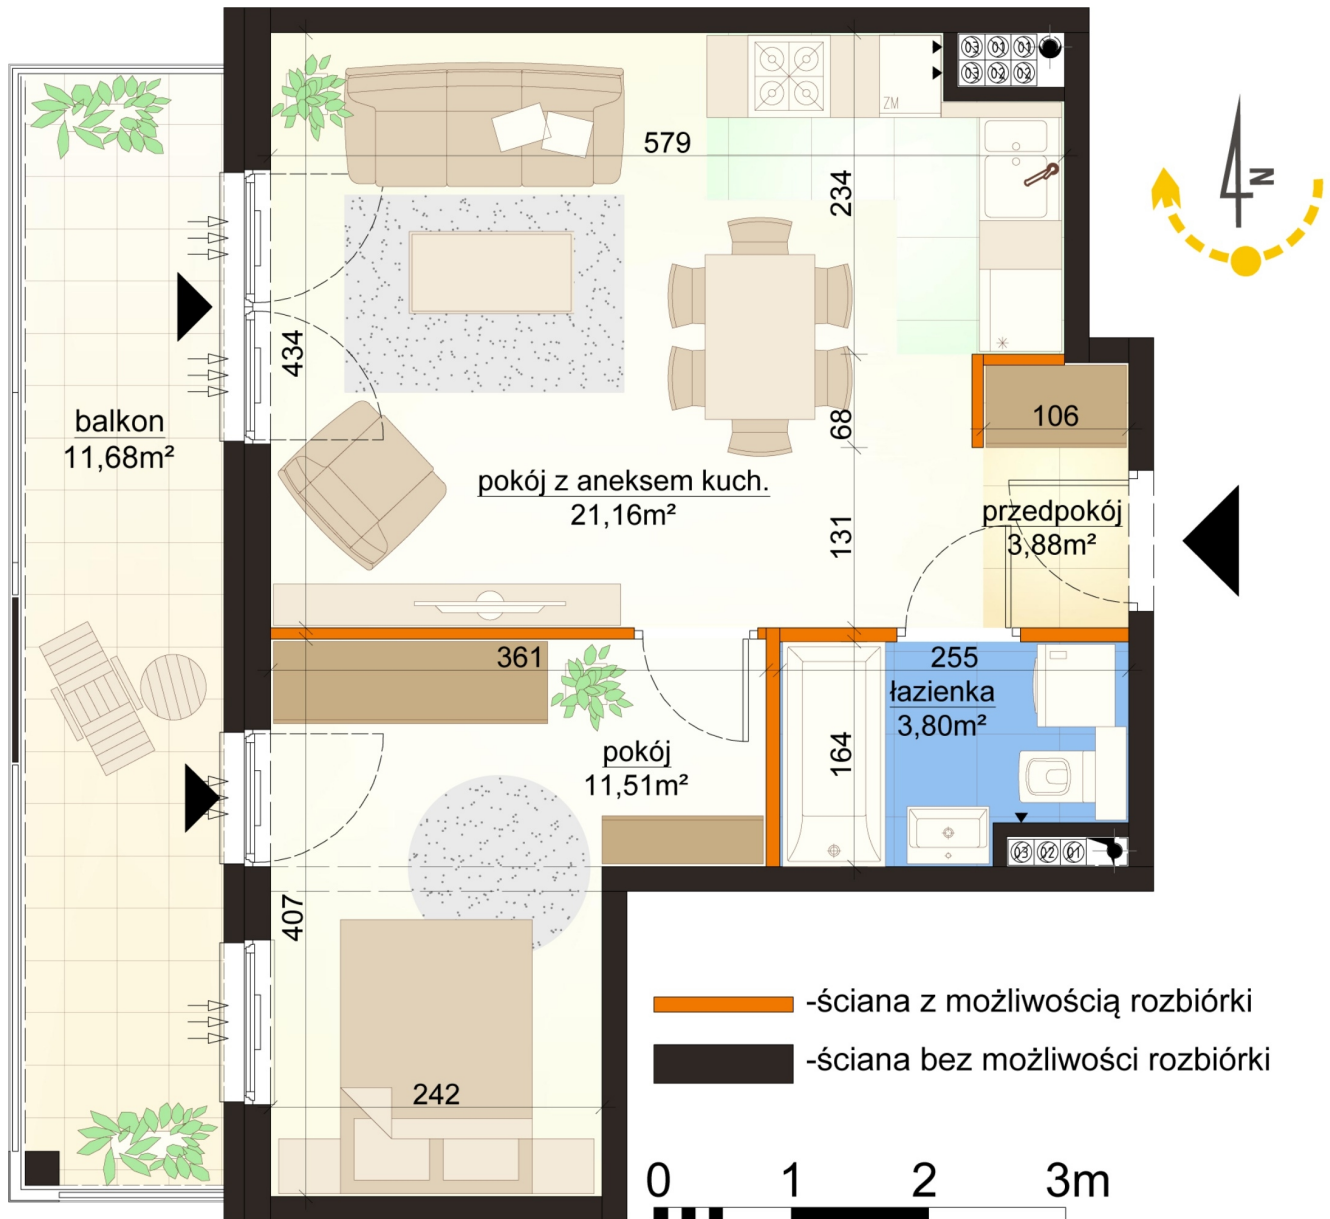

## Mroźna bud. 6C mieszkanie 23

Numer:	23
Klatka:	1
Piętro:	Piętro II
Metraż:	40,35 m <sup>2</sup>
Pokoje:	2
Cena brutto / m <sup>2</sup> :	11 000 zł
Cena brutto:	443 850 zł