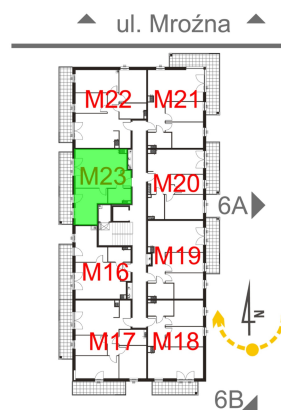

## Mroźna bud. 6C mieszkanie 23

Numer:	23
Klatka:	1
Piętro:	Piętro II
Metraż:	40,35 m <sup>2</sup>
Pokoje:	2
Cena brutto / m <sup>2</sup> :	11 000 zł
Cena brutto:	443 850 zł