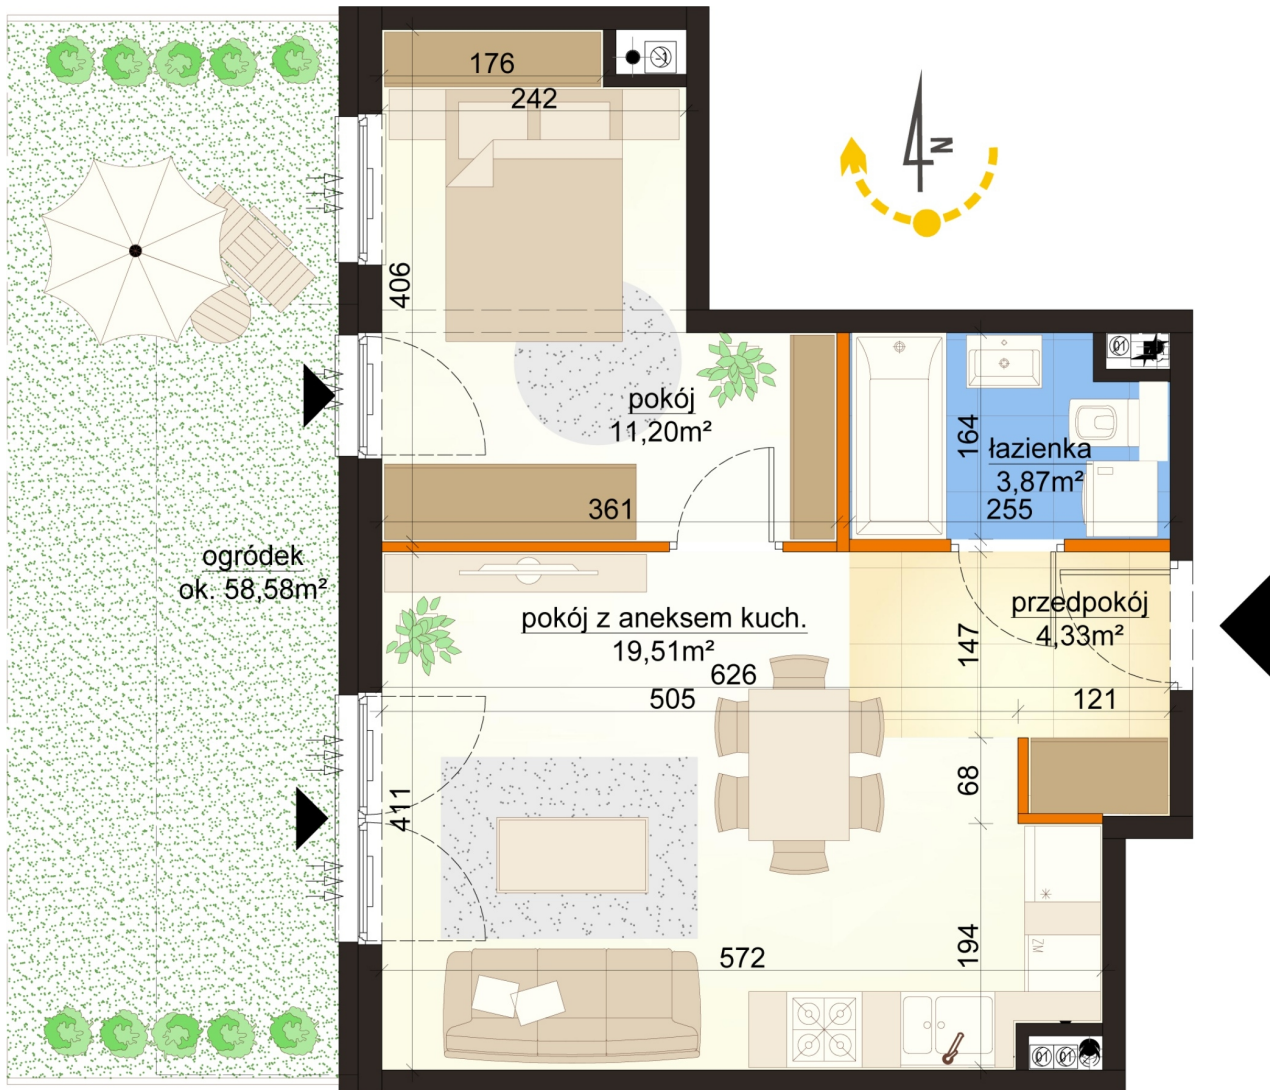

Mroźna bud. 6C mieszkanie 4

- ściana z możliwością rozbiórki
- ściana bez możliwości rozbiórki

Numer:	4
Klatka:	1
Piętro:	Parter
Metraż:	38,91 m ²
Pokoje:	2
Cena brutto / m ² :	10 800 zł
Cena brutto:	420 228 zł
Dodatkowo:	Ogródek ok.: 58,58 m ²

Dane zawarte w powyższej karcie mieszkania są wyłącznie informacją handlową i nie stanowią oferty w rozumieniu Kodeksu Cywilnego. Karta została sporządzona w oparciu o projekt budowlany, mogą wystąpić niewielkie różnice w powierzchniach związane z koordynacją branżową. Powierzchnie podano z uwzględnieniem wypraw tynkarskich i wykończeń. Przedstawiona aranżacja mieszkania ma charakter poglądowy.