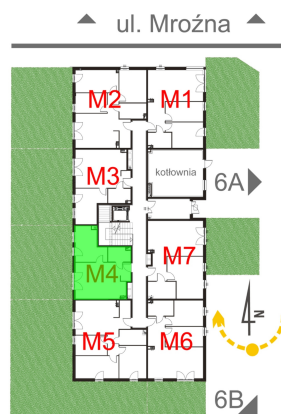

Mroźna bud. 6C mieszkanie 4

- ściana z możliwością rozbiórki
- ściana bez możliwości rozbiórki

Numer:	4
Klatka:	1
Piętro:	Parter
Metraż:	38,91 m ²
Pokoje:	2
Cena brutto / m ² :	10 800 zł
Cena brutto:	420 228 zł
Dodatkowo:	Ogródek ok.: 58,58 m ²

Dane zawarte w powyższej karcie mieszkania są wyłącznie informacją handlową i nie stanowią oferty w rozumieniu Kodeksu Cywilnego. Karta została sporządzona w oparciu o projekt budowlany, mogą wystąpić niewielkie różnice w powierzchniach związane z koordynacją branżową. Powierzchnie podano z uwzględnieniem wypraw tynkarskich i wykończeń. Przedstawiona aranżacja mieszkania ma charakter poglądowy.