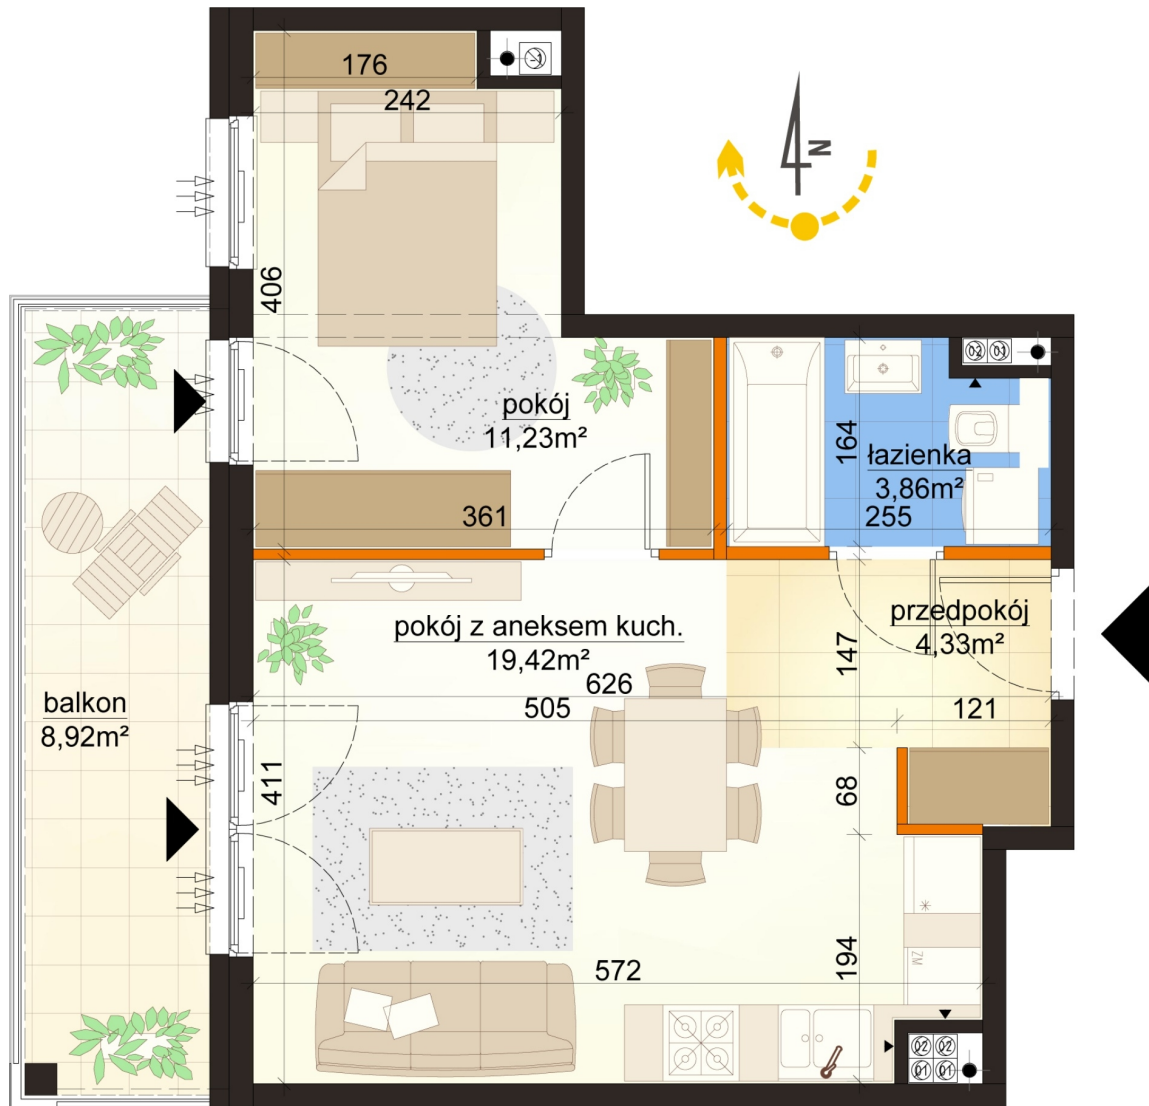

Mroźna bud. 6C mieszkanie 8

—ściana z możliwością rozbiórki

—ściana bez możliwości rozbiórki

Numer:	8
Klatka:	1
Piętro:	Piętro I
Metraż:	38,84 m ²
Pokoje:	2
Cena brutto / m ² :	10 900 zł
Cena brutto:	423 356 zł