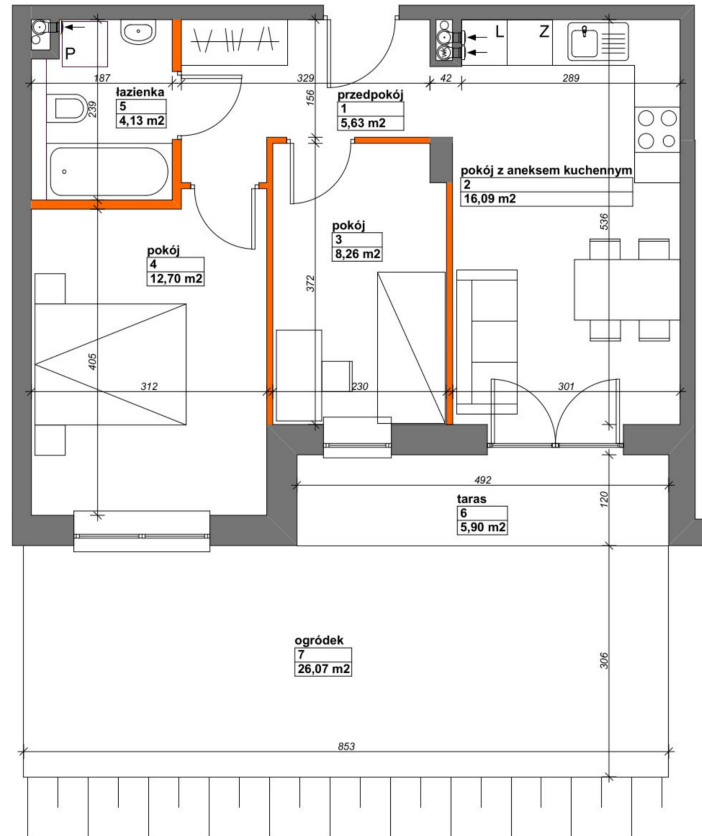

Konik Polny Budynek A mieszkanie 1

Numer:	1
Klatka:	1
Piętro:	Parter
Metraż:	46,81 m ²
Pokoje:	3
Cena brutto / m ² :	12 300 zł
Cena brutto:	575 763 zł