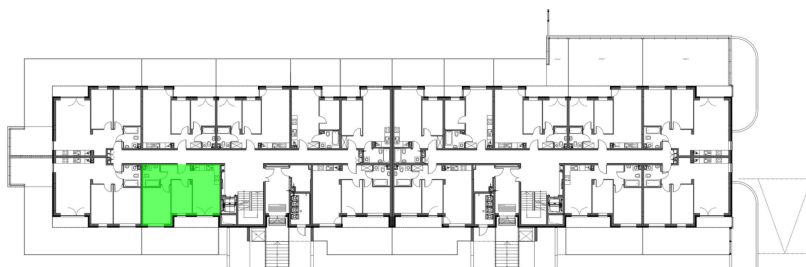

Konik Polny Budynek A mieszkanie 1

Numer:	1
Klatka:	1
Piętro:	Parter
Metraż:	46,81 m ²
Pokoje:	3
Cena brutto / m ² :	12 300 zł
Cena brutto:	575 763 zł