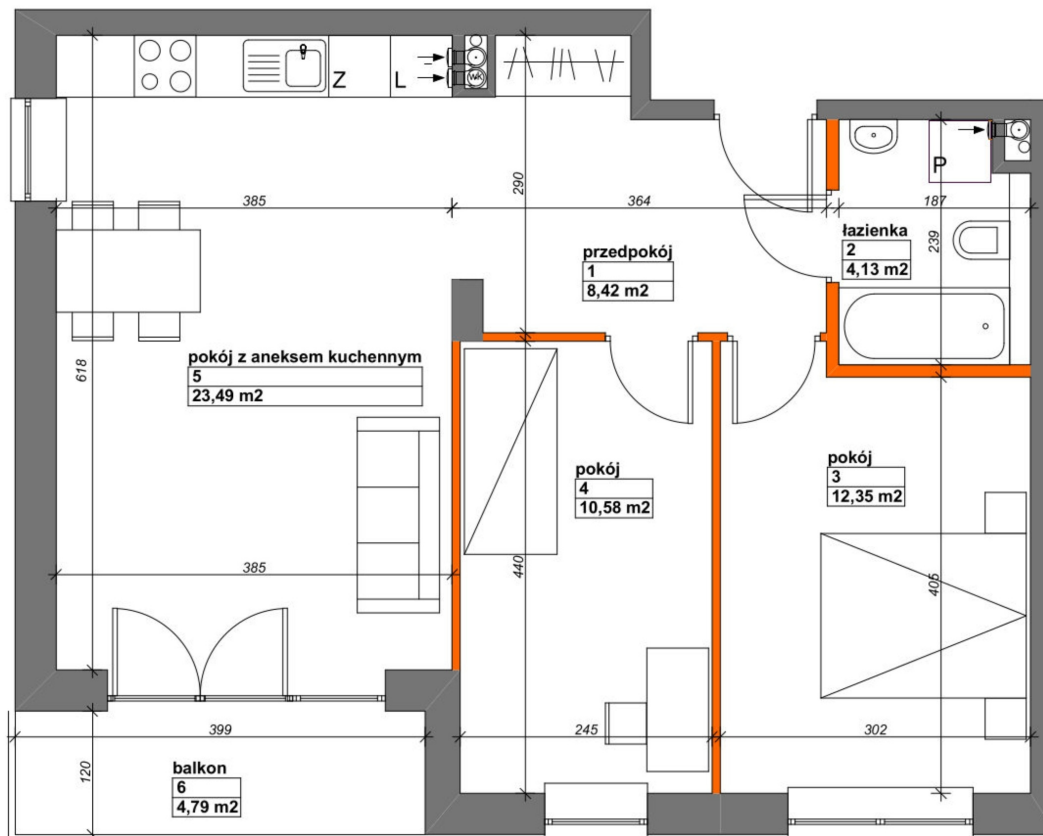

Konik Polny Budynek A mieszkanie 10

- ściany z możliwością rozbiórki
- ściany bez możliwości rozbiórki

Numer:	10
Klatka:	1
Piętro:	Piętro I
Metraż:	58,97 m ²
Pokoje:	3
Cena brutto / m ² :	11 300 zł
Cena brutto:	666 361 zł