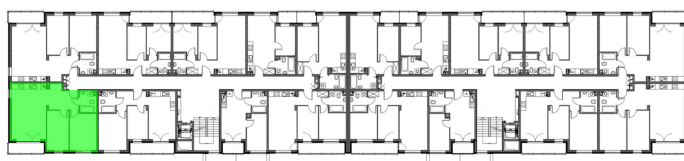

Konik Polny Budynek A mieszkanie 10

- ściany z możliwością rozbiórki
- ściany bez możliwości rozbiórki

Numer:	10
Klatka:	1
Piętro:	Piętro I
Metraż:	58,97 m ²
Pokoje:	3
Cena brutto / m ² :	11 300 zł
Cena brutto:	666 361 zł