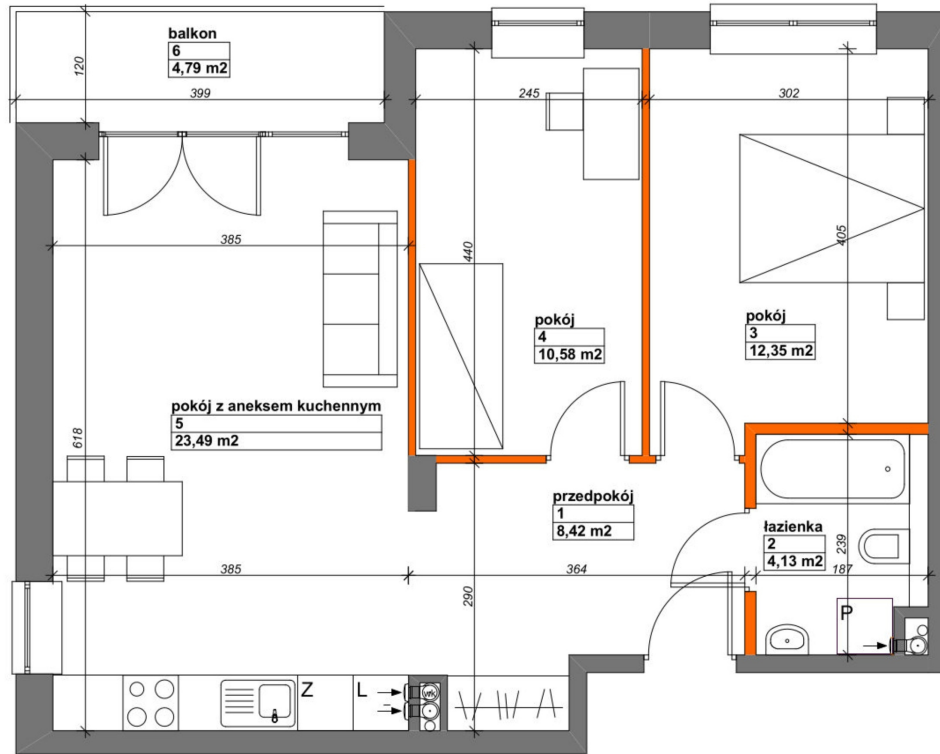

Konik Polny Budynek A mieszkanie 11

- ściany z możliwością rozbiórki
- ściany bez możliwości rozbiórki

Numer:	11
Klatka:	1
Piętro:	Piętro I
Metraż:	58,97 m ²
Pokoje:	3
Cena brutto / m ² :	11 300 zł
Cena brutto:	666 361 zł

Dane zawarte w powyższej karcie mieszkania są wyłącznie informacją handlową i nie stanowią oferty w rozumieniu Kodeksu Cywilnego. Karta została sporządzona w oparciu o projekt budowlany, mogą wystąpić niewielkie różnice w powierzchniach związane z koordynacją branżową. Powierzchnie podano z uwzględnieniem wypraw tynkarskich i wykończeń. Przedstawiona aranżacja mieszkania ma charakter poglądowy.