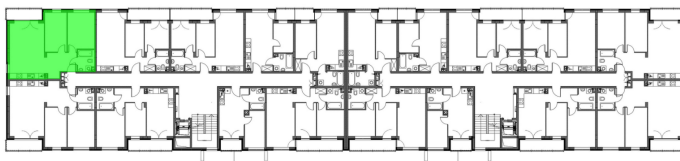

Konik Polny Budynek A mieszkanie 11

- ściany z możliwością rozbiórki
- ściany bez możliwości rozbiórki

Numer:	11
Klatka:	1
Piętro:	Piętro I
Metraż:	58,97 m ²
Pokoje:	3
Cena brutto / m ² :	11 300 zł
Cena brutto:	666 361 zł

Dane zawarte w powyższej karcie mieszkania są wyłącznie informacją handlową i nie stanowią oferty w rozumieniu Kodeksu Cywilnego. Karta została sporządzona w oparciu o projekt budowlany, mogą wystąpić niewielkie różnice w powierzchniach związane z koordynacją branżową. Powierzchnie podano z uwzględnieniem wypraw tynkarskich i wykończeń. Przedstawiona aranżacja mieszkania ma charakter poglądowy.