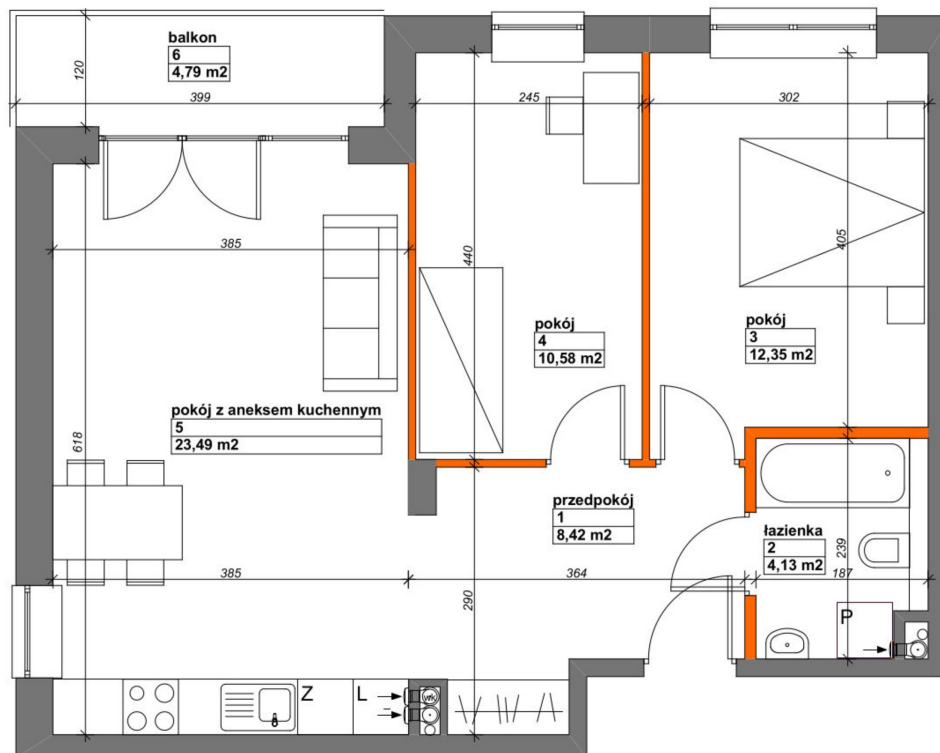

## Konik Polny Budynek A mieszkanie 11

- ściany z możliwością rozbiórki
- ściany bez możliwości rozbiórki

Numer:	11
Klatka:	1
Piętro:	Piętro I
Metraż:	58,97 m <sup>2</sup>
Pokoje:	3
Cena brutto / m <sup>2</sup> :	11 300 zł
Cena brutto:	666 361 zł