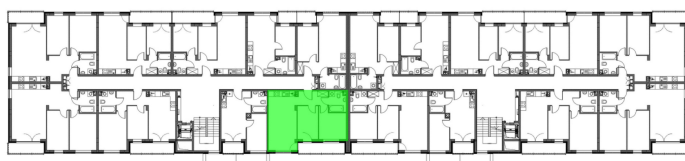

Konik Polny Budynek A mieszkanie 16

- ściany z możliwością rozbiórki
- ściany bez możliwości rozbiórki

Numer:	16
Klatka:	1
Piętro:	Piętro I
Metraż:	46,92 m ²
Pokoje:	3
Cena brutto / m ² :	12 000 zł
Cena brutto:	563 040 zł