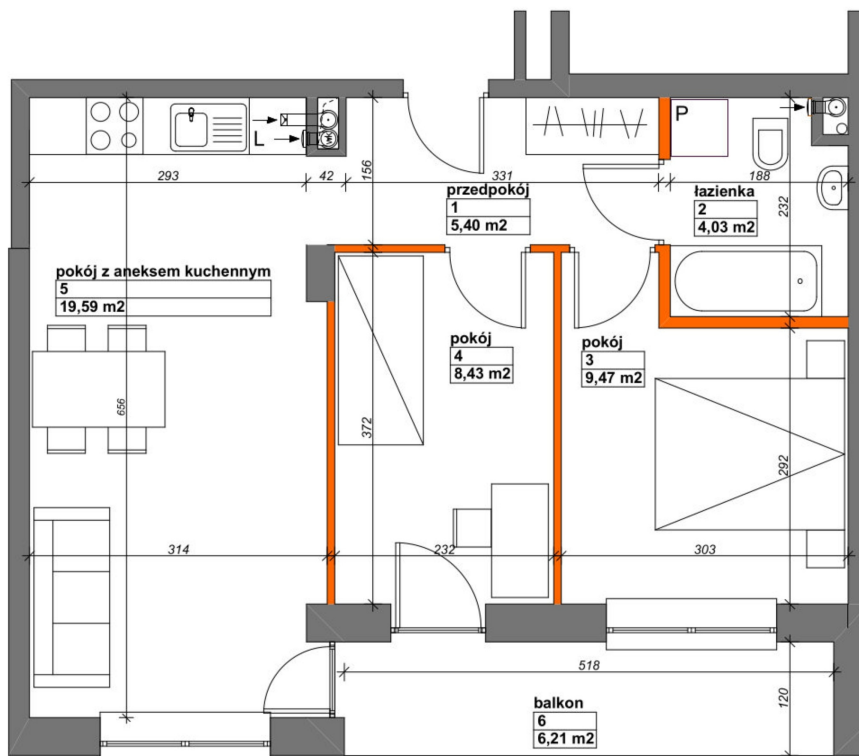

Konik Polny Budynek A mieszkanie 16

- ściany z możliwością rozbiórki
- ściany bez możliwości rozbiórki

Numer:	16
Klatka:	1
Piętro:	Piętro I
Metraż:	46,92 m ²
Pokoje:	3
Cena brutto / m ² :	12 000 zł
Cena brutto:	563 040 zł