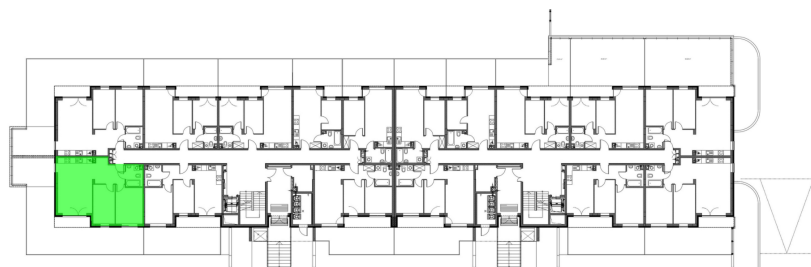

Konik Polny Budynek A mieszkanie 2

Numer:	2
Klatka:	1
Piętro:	Parter
Metraż:	58,97 m ²
Pokoje:	3
Cena brutto / m ² :	11 500 zł
Cena brutto:	678 155 zł