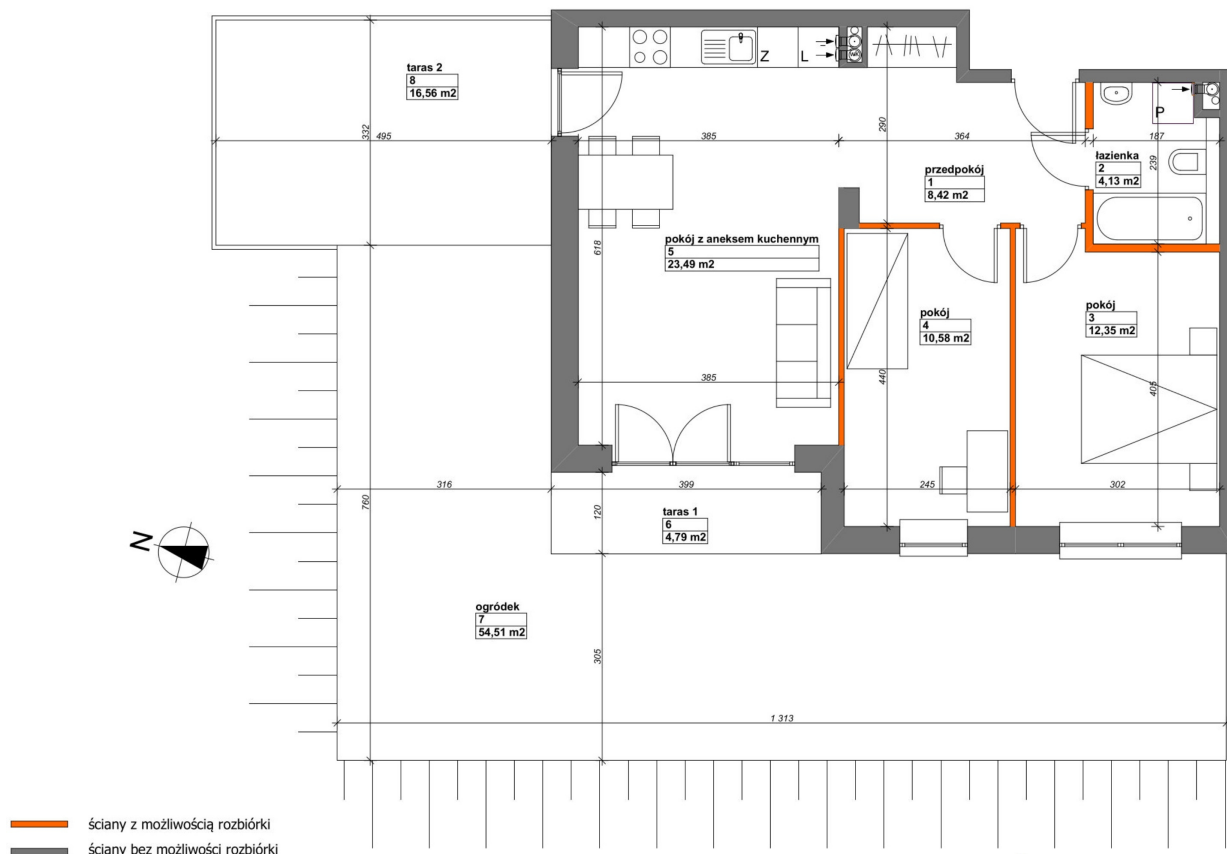

Konik Polny Budynek A mieszkanie 2

Numer:	2
Klatka:	1
Piętro:	Parter
Metraż:	58,97 m ²
Pokoje:	3
Cena brutto / m ² :	11 500 zł
Cena brutto:	678 155 zł