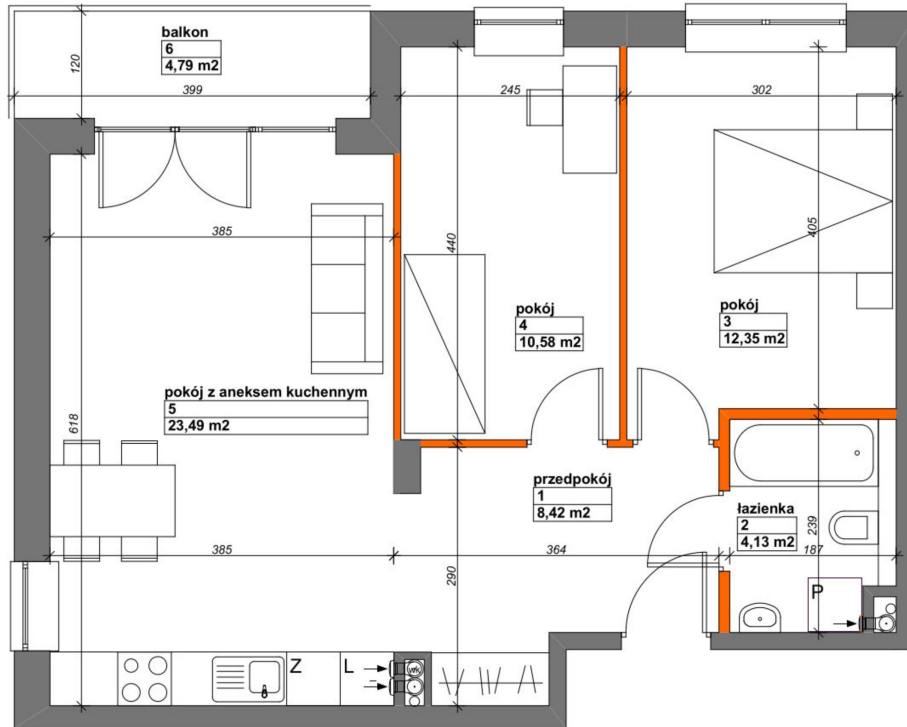

Konik Polny Budynek A mieszkanie 20

- ściany z możliwością rozbiórki
- ściany bez możliwości rozbiórki

| | |
|--------------------------------|----------------------|
| Numer: | 20 |
| Klatka: | 1 |
| Piętro: | Piętro II |
| Metraż: | 58,97 m ² |
| Pokoje: | 3 |
| Cena brutto / m ² : | 11 500 zł |
| Cena brutto: | 678 155 zł |