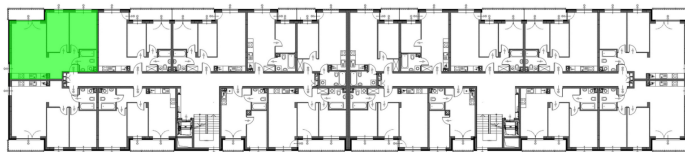

Konik Polny Budynek A mieszkanie 20

- ściany z możliwością rozbiórki
- ściany bez możliwości rozbiórki

| | |
|--------------------------------|----------------------|
| Numer: | 20 |
| Klatka: | 1 |
| Piętro: | Piętro II |
| Metraż: | 58,97 m ² |
| Pokoje: | 3 |
| Cena brutto / m ² : | 11 500 zł |
| Cena brutto: | 678 155 zł |