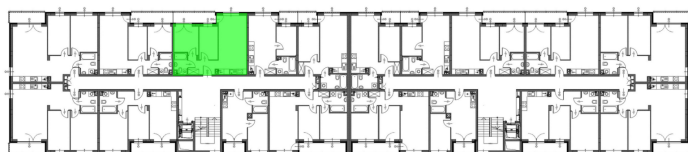

Konik Polny Budynek A mieszkanie 22

- ściany z możliwością rozbiórki
- ściany bez możliwości rozbiórki

| | |
|--------------------------------|----------------------|
| Numer: | 22 |
| Klatka: | 1 |
| Piętro: | Piętro II |
| Metraż: | 44,18 m ² |
| Pokoje: | 3 |
| Cena brutto / m ² : | 12 200 zł |
| Cena brutto: | 538 996 zł |