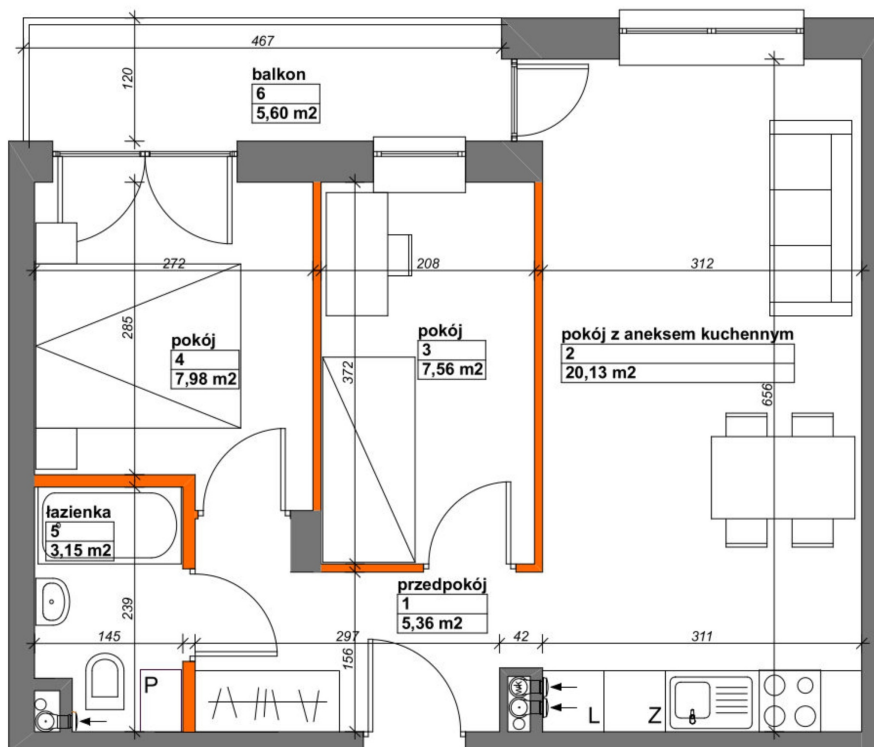

Konik Polny Budynek A mieszkanie 22

- ściany z możliwością rozbiórki
- ściany bez możliwości rozbiórki

| | |
|--------------------------------|----------------------|
| Numer: | 22 |
| Klatka: | 1 |
| Piętro: | Piętro II |
| Metraż: | 44,18 m ² |
| Pokoje: | 3 |
| Cena brutto / m ² : | 12 200 zł |
| Cena brutto: | 538 996 zł |