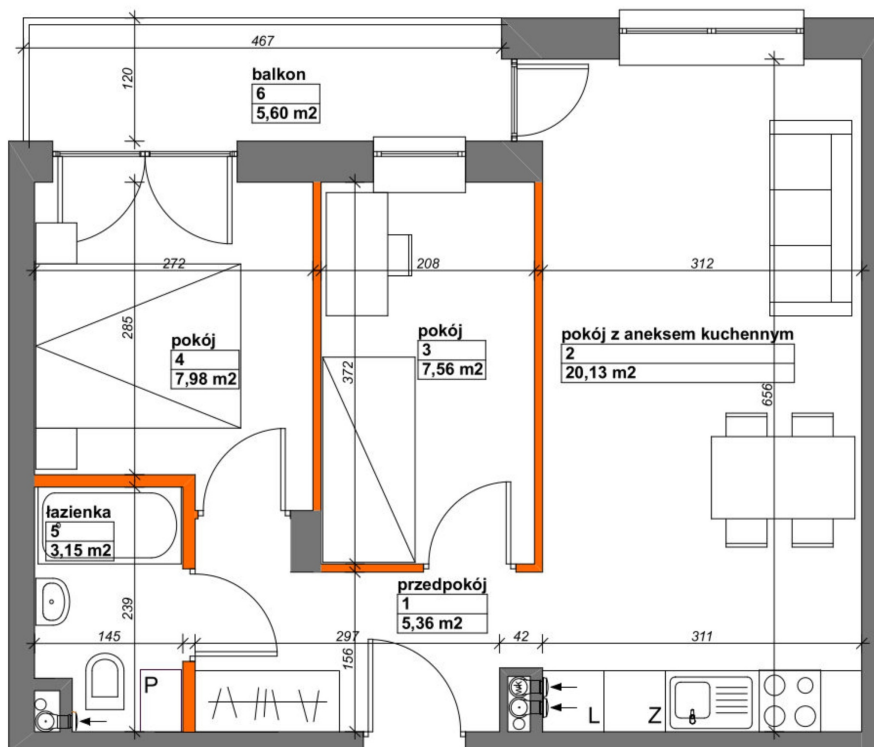

Konik Polny Budynek A mieszkanie 22

- ściany z możliwością rozbiórki
- ściany bez możliwości rozbiórki

Numer:	22
Klatka:	1
Piętro:	Piętro II
Metraż:	44,18 m ²
Pokoje:	3
Cena brutto / m ² :	12 200 zł
Cena brutto:	538 996 zł