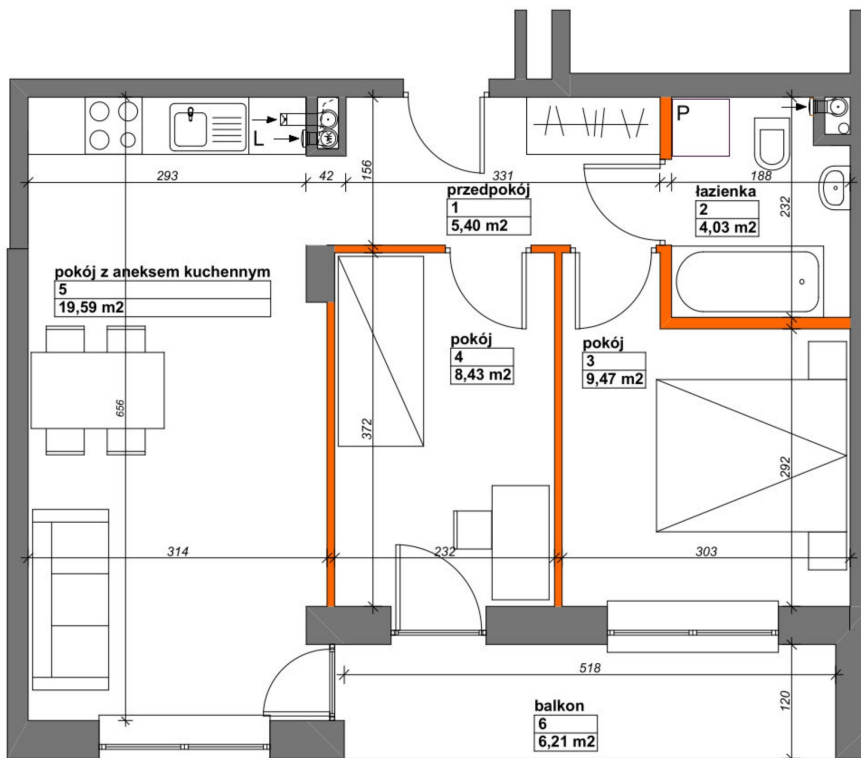

Konik Polny Budynek A mieszkanie 25

- ściany z możliwością rozbiórki
- ściany bez możliwości rozbiórki

Numer:	25
Klatka:	1
Piętro:	Piętro II
Metraż:	46,92 m ²
Pokoje:	3
Cena brutto / m ² :	12 200 zł
Cena brutto:	572 424 zł