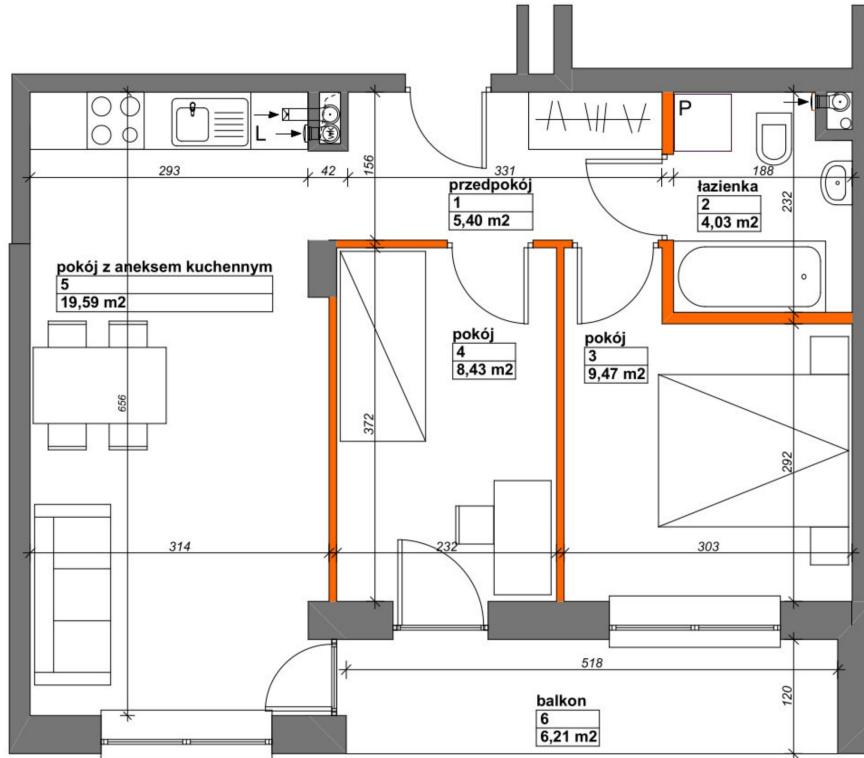

## Konik Polny Budynek A mieszkanie 25

- ściany z możliwością rozbiórki
- ściany bez możliwości rozbiórki

Numer:	25
Klatka:	1
Piętro:	Piętro II
Metraż:	46,92 m <sup>2</sup>
Pokoje:	3
Cena brutto / m <sup>2</sup> :	12 200 zł
Cena brutto:	572 424 zł