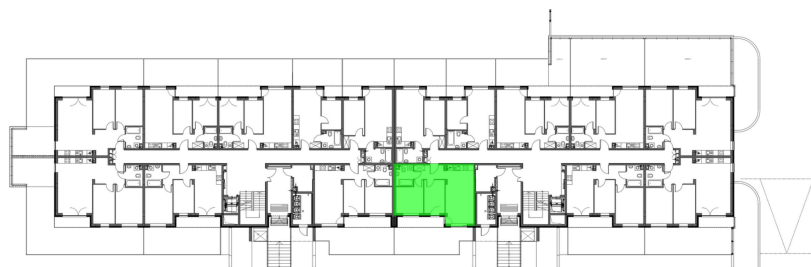

Konik Polny Budynek A mieszkanie 27

— ściany z możliwością rozbiórki
— ściany bez możliwości rozbiórki

Numer:	27
Klatka:	2
Piętro:	Parter
Metraż:	46,92 m ²
Pokoje:	3
Cena brutto / m ² :	12 300 zł
Cena brutto:	577 116 zł