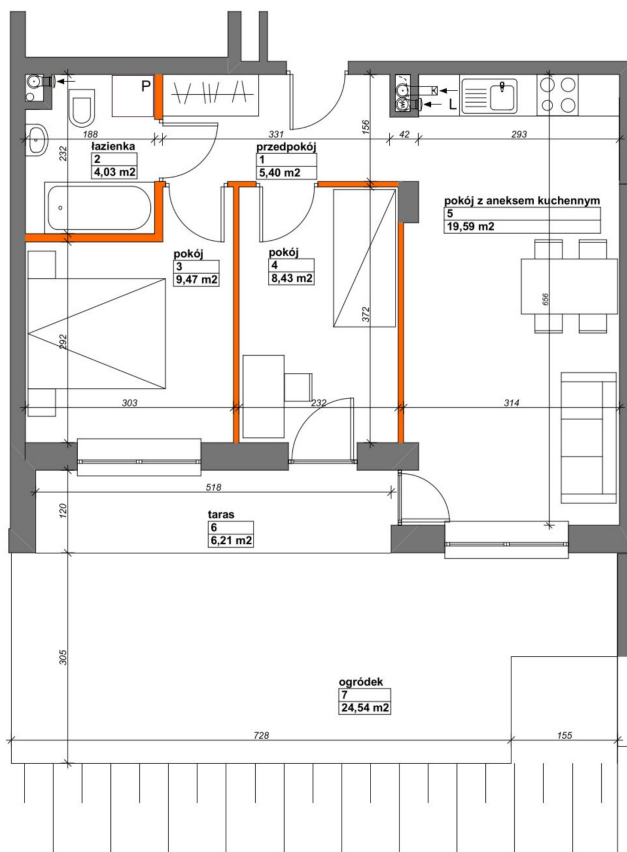

Konik Polny Budynek A mieszkanie 27

— ściany z możliwością rozbiórki
— ściany bez możliwości rozbiórki

Numer:	27
Klatka:	2
Piętro:	Parter
Metraż:	46,92 m ²
Pokoje:	3
Cena brutto / m ² :	12 300 zł
Cena brutto:	577 116 zł