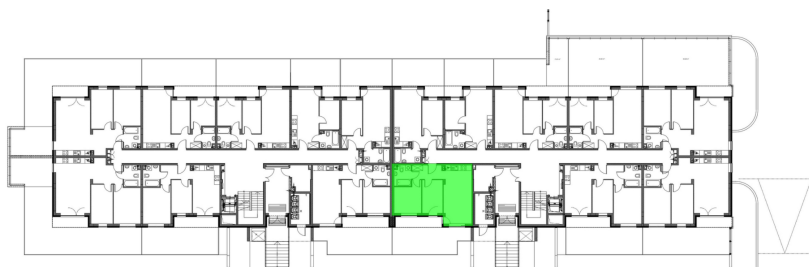

## Konik Polny Budynek A mieszkanie 27

— ściany z możliwością rozbioru  
— ściany bez możliwości rozbioru

Numer:	27
Klatka:	2
Piętro:	Parter
Metraż:	46,92 m <sup>2</sup>
Pokoje:	3
Cena brutto / m <sup>2</sup> :	12 300 zł
Cena brutto:	577 116 zł