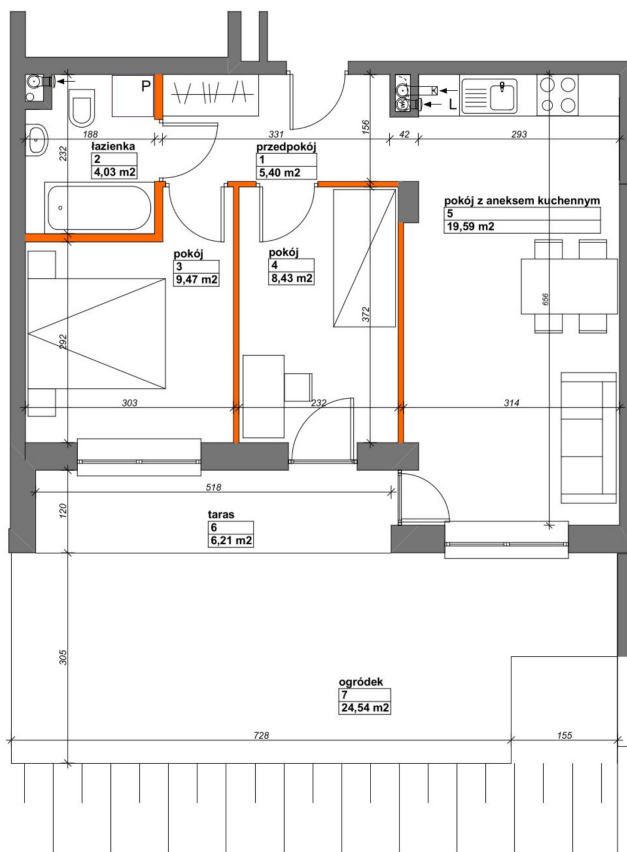

## Konik Polny Budynek A mieszkanie 27

— ściany z możliwością rozbioru  
— ściany bez możliwości rozbioru

Numer:	27
Klatka:	2
Piętro:	Parter
Metraż:	46,92 m <sup>2</sup>
Pokoje:	3
Cena brutto / m <sup>2</sup> :	12 300 zł
Cena brutto:	577 116 zł