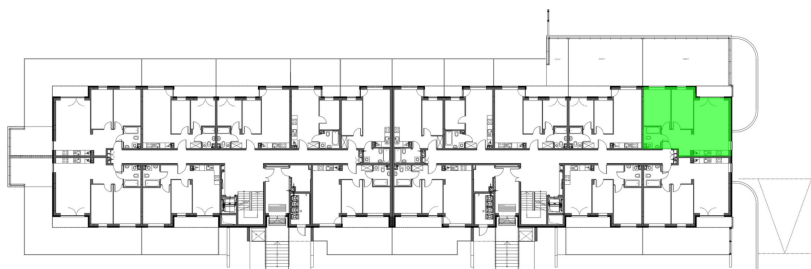

Konik Polny Budynek A mieszkanie 32

Numer:	32
Klatka:	2
Piętro:	Parter
Metraż:	58,97 m ²
Pokoje:	3
Cena brutto / m²:	12 800 zł
Cena brutto:	754 816 zł