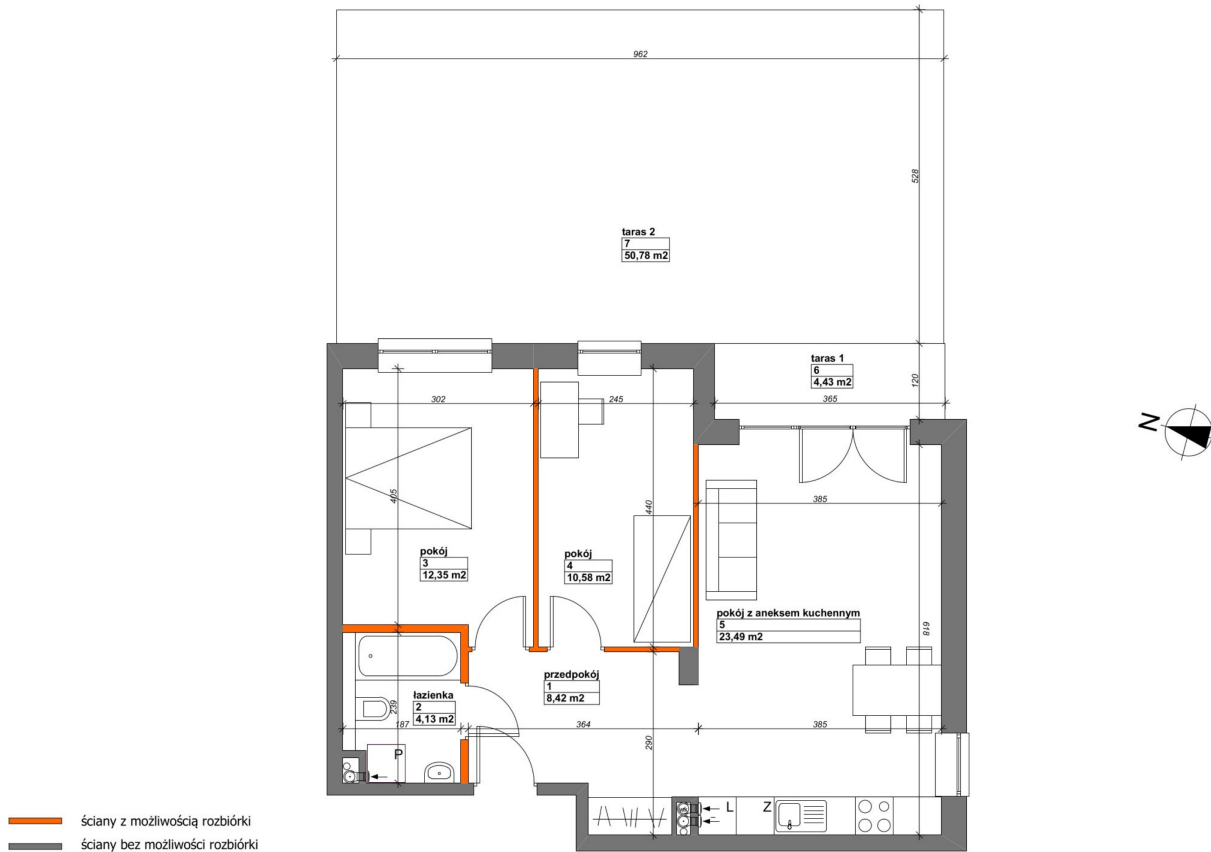

Konik Polny Budynek A mieszkanie 32

Numer:	32
Klatka:	2
Piętro:	Parter
Metraż:	58,97 m ²
Pokoje:	3
Cena brutto / m²:	12 800 zł
Cena brutto:	754 816 zł