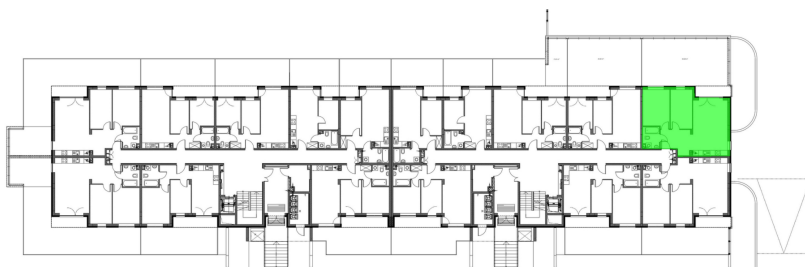

Konik Polny Budynek A mieszkanie 32

Numer:	32
Klatka:	2
Piętro:	Parter
Metraż:	58,97 m ²
Pokoje:	3
Cena brutto / m²:	12 800 zł
Cena brutto:	754 816 zł